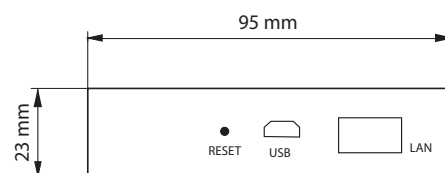

Technické specifikace

Centrální jednotka Danfoss Ally™ Gateway	
Funkce zařízení	Gateway inteligentní domácnosti
Doporučené použití	Obytné prostory (stupeň znečištění 2)
Použití	Radiátory, teplovodní podlahové vytápění
LED kontrolky (zelené)	Napájení/Stav, Připojení k síti
Tlačítko	Stisknutím resetovacího tlačítka na 5 sekund obnovíte tovární nastavení.
Zdroj napájení	5 V DC
Adaptér	110–240 V AC, 5 V / 1 A DC
Spotřeba energie / Standby	< 5 W / < 2 W
Drátová komunikace	Port 10/100M Ethernet (RJ45, LAN)
Bezdrátová komunikace	ZigBee/IEEE 802.15.4
Přenosová frekvence / Výkon	2,4 GHz / < 20 dBm (79 mW)
Dosah přenosu uvnitř budov	do 30 m
Aktualizace firmwaru	Podpora aktualizací prostřednictvím OTA (over the air)
Provozní teplota	-10 až 55 °C
Skladovací teplota	-20 až 60 °C
Velikost	95 x 95 x 23 mm
Třída krytí	20
Integrace	Amazon Alexa, Google Assistant, Partner API
Osvědčení, označení atd.	

Rozměry

Danfoss s.r.o.

Heating Segment • danfoss.cz • +420 228 887 666 • E-mail: zakaznickyservis@danfoss.com

Danfoss nepřijímá odpovědnost za případné chyby v katalogích, brožurách a dalších tiskových materiálech. Danfoss si vyhrazuje právo změnit své výrobky bez předchozího upozornění. To se týká také výrobků již objednaných za předpokladu, že takové změny nevyžadují dodatečné úpravy již dohodnutých podmínek. Všechny ochranné známky uvedené v tomto materiálu jsou majetkem příslušných společností. Danfoss a všechny logotypy Danfoss jsou chráněnými obchodními značkami Danfoss A/S. Všechna práva vyhrazena.