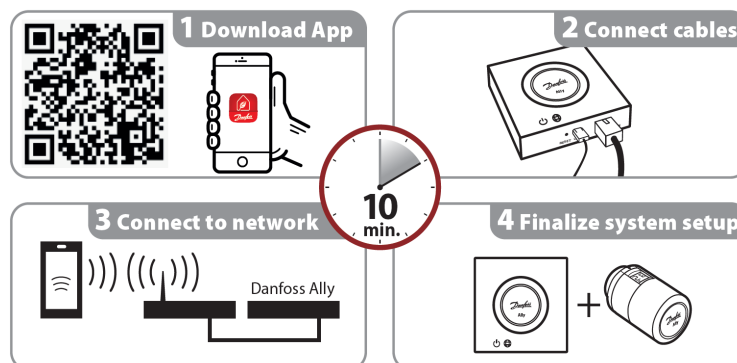

Helppo asennus

1. Lataa sovellus
2. Yhdistä kaapelit
3. Yhdistä verkkoon
4. Viimeistele järjestelmän asetukset