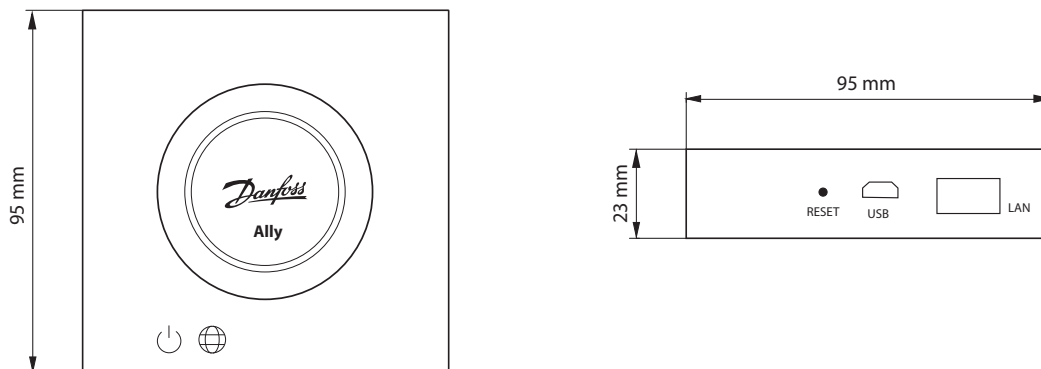

Specificații tehnice

Danfoss Ally™ Gateway	
Funcție dispozitiv	Smart Home Gateway
Utilizare recomandată	Interior rezidențial (gradul de poluare 2)
Aplicație	Radiatoare, încălzire prin pardoseală pe bază de apă
Indicatori LED (verde)	Alimentare/Stare (Power/Status), Conexiune de rețea (Network Connection)
Buton	Apăsăți butonul Resetare (Reset) timp de 5 secunde pentru a efectua resetarea din fabrică
Sursă de alimentare cu energie electrică	5 VDC
Adaptor	110 V ~ 240 VAC, 5V 1A DC
Consum de energie/ Standby	< 5 W / < 2 W
Comunicare prin cablu	Port Ethernet 10/100M (RJ45, LAN)
Comunicații wireless	Zigbee/IEEE 802.15.4
Frecvența/puterea transmisiei	2.4 GHz / < 20 dBm (79 mW)
Distanță de transmisie larg deschisă	300 m linia de vizibilitate exterioară
Actualizare firmware	Suport pentru actualizări over-the-air
Temperatura de funcționare	de la -10 °C la 55 °C
Temperatura de depozitare	de la -20 °C la 60 °C
Dimensiune	95 mm x 95 mm x 23 mm
Clasă IP	20
Integrări	Amazon Alexa, Asistent Google, Partner API
Omologare, marcaje etc.	

Dimensiuni

S.C. Danfoss SRL • Sos. Oltenitei 208 • RO-077160, Popești-Leordeni, jud. Ilfov • Romania
Danfoss Încălzire • heating.danfoss.ro • +40 031 2222 101 • E-mail: danfoss.ro@danfoss.com
Nr. Inreg. Registrul Comertului: J23/1052/2009 • C.U.I.: RO8127710

Danfoss nu își asumă nicio responsabilitate pentru posibilele erori din cataloage, broșuri și alte materiale tipărite. Danfoss își rezervă dreptul de a modifica produsele fără nicio notificare. Aceasta se aplică, de asemenea, produselor care au fost deja comandate. Toate mărcile comerciale din acest material sunt proprietatea companiilor respective. Danfoss și logoul Danfoss sunt mărci comerciale înregistrate ale Danfoss A/S. Toate drepturile sunt rezervate.