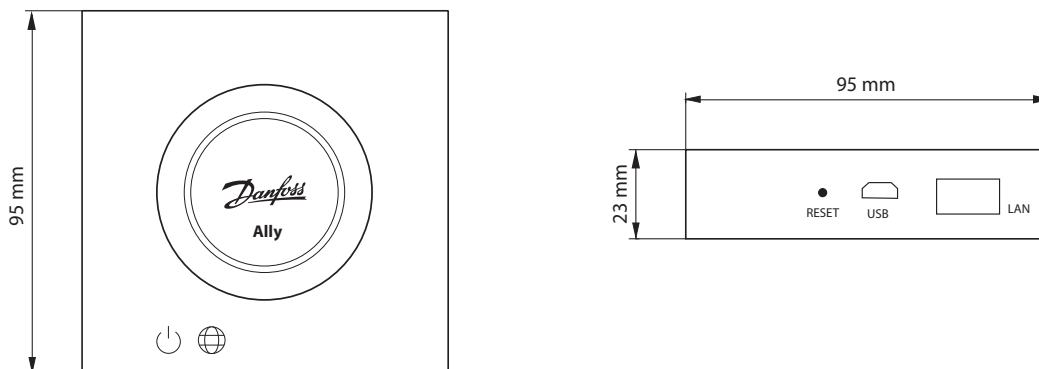

Specificații tehnice

Danfoss Ally™ Gateway	
Funcție dispozitiv	Smart Home Gateway
Utilizare recomandată	Interior rezidențial (gradul de poluare 2)
Aplicație	Radiatoare, încălzire prin pardoseală pe bază de apă
Indicatori LED (verde)	Alimentare/Stare (Power/Status), Conexiune de rețea (Network Connection)
Buton	Apăsăți butonul Resetare (Reset) timp de 5 secunde pentru a efectua resetarea din fabrică
Sursă de alimentare cu energie electrică	5 VDC
Adaptor	110 V ~ 240 VAC, 5V 1A DC
Consum de energie/ Standby	< 5 W / < 2 W
Comunicare prin cablu	Port Ethernet 10/100M (RJ45, LAN)
Comunicații wireless	Zigbee/IEEE 802.15.4
Frecvența/puterea transmisiei	2.4 GHz / < 20 dBm (79 mW)
Distanță de transmisie larg deschisă	300 m linia de vizibilitate exterioară
Actualizare firmware	Suport pentru actualizări over-the-air
Temperatura de funcționare	de la -10 °C la 55 °C
Temperatura de depozitare	de la -20 °C la 60 °C
Dimensiune	95 mm x 95 mm x 23 mm
Clasă IP	20
Integrări	Amazon Alexa, Asistent Google, Partner API
Omologare, marcaje etc.	

Dimensiuni

S.C. Danfoss SRL • Sos. Oltenitei 208 • RO-077160, Popești-Leordeni, jud. Ilfov • Romania
Danfoss Încălzire • heating.danfoss.ro • +40 031 2222 101 • E-mail: danfoss.ro@danfoss.com
Nr. Inreg. Registrul Comerțului: J23/1052/2009 • C.U.I.: RO8127710

Danfoss nu își asumă nicio responsabilitate pentru posibilele erori din cataloage, broșuri și alte materiale tipărite. Danfoss își rezervă dreptul de a modifica produsele fără nicio notificare. Aceasta se aplică, de asemenea, produselor care au fost deja comandate. Toate mărcile comerciale din acest material sunt proprietatea companiilor respective. Danfoss și logoul Danfoss sunt mărci comerciale înregistrate ale Danfoss A/S. Toate drepturile sunt rezervate.