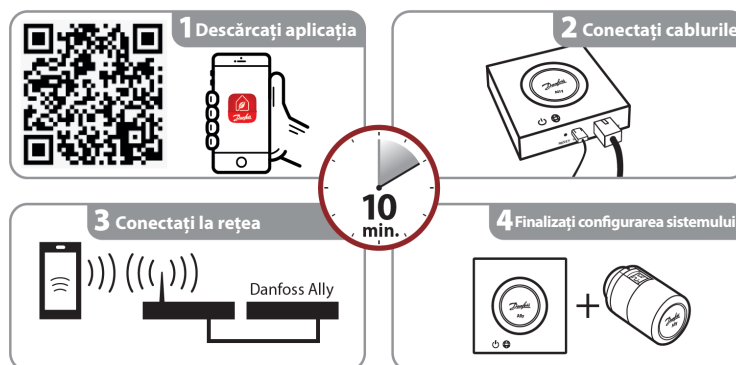

Sunt incluse sursa de alimentare și cablul LAN pentru conexiunea la internet.

- Controlează programul zilnic de încălzire pentru fiecare cameră, permițând efectuarea unor ajustări rapide și ușoare.

- Funcția de preîncălzire este utilizată pentru a vă asigura că aveți temperatura potrivită atunci când doriți. Atunci când funcția de preîncălzire este "On", înseamnă că aceasta trece la următorul mod programat At Home.

- Software-ul Danfoss Ally™ Gateway este actualizat automat de pe internet.

Numărul fiecărui tip de unitate pentru un sistem nu trebuie să depășească:

Danfoss Ally™ Gateway	1 unitate
Termostat de radiator Danfoss Ally™	32 unități
Controler Master Danfoss Icon™	3 unități
Repetor Danfoss Zigbee	>10 unități

Comandă

Produs	Ghid de instalare - Limbi	Nr. cod
Danfoss Ally™ Gateway	RO, DE, DA, FR, IT, PL, CS	014G2400

Instalare ușoară

Specificații tehnice

Danfoss Ally™ Gateway	
Funcție dispozitiv	Smart Home Gateway
Utilizare recomandată	Interior rezidențial (gradul de poluare 2)
Aplicație	Radiatoare, încălzire prin pardoseală pe bază de apă
Indicatori LED (verde)	Alimentare/Stare (Power/Status), Conexiune de rețea (Network Connection)
Buton	Apăsăți butonul Resetare (Reset) timp de 5 secunde pentru a efectua resetarea din fabrică
Sursă de alimentare cu energie electrică	5 VDC
Adaptor	110 V ~ 240 VAC, 5V 1A DC
Consum de energie/ Standby	< 5 W / < 2 W
Comunicare prin cablu	Port Ethernet 10/100M (RJ45, LAN)
Comunicații wireless	Zigbee/IEEE 802.15.4
Frecvența/puterea transmisiei	2.4 GHz / < 20 dBm (79 mW)
Distanță de transmisie larg deschisă	300 m linia de vizibilitate exterioară
Actualizare firmware	Suport pentru actualizări over-the-air
Temperatura de funcționare	de la -10 °C la 55 °C
Temperatura de depozitare	de la -20 °C la 60 °C
Dimensiune	95 mm x 95 mm x 23 mm
Clasă IP	20
Integrări	Amazon Alexa, Asistent Google, Partner API
Omologare, marcaje etc.	