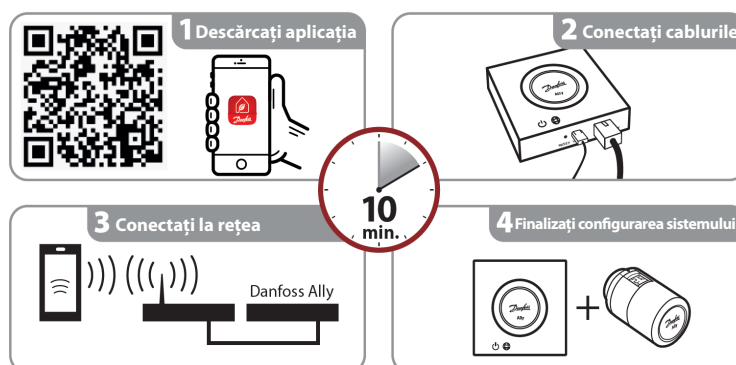

Sunt incluse sursa de alimentare și cablul LAN pentru conexiunea la internet.

- Controlează programul zilnic de încălzire pentru fiecare cameră, permițând efectuarea unor ajustări rapide și ușoare.

- Funcția de preîncălzire este utilizată pentru a vă asigura că aveți temperatura potrivită atunci când doriți. Atunci când funcția de preîncălzire este "On", înseamnă că aceasta trece la următorul mod programat At Home.

- Software-ul Danfoss Ally™ Gateway este actualizat automat de pe internet.

Numărul fiecărui tip de unitate pentru un sistem nu trebuie să depășească:

Danfoss Ally™ Gateway	1 unitate
Termostat de radiator Danfoss Ally™	32 unități
Controler Master Danfoss Icon™	3 unități
Repetor Danfoss Zigbee	>10 unități

Comandă

Produs	Ghid de instalare - Limbi	Nr. cod
Danfoss Ally™ Gateway	RO, DE, DA, FR, IT, PL, CS	014G2400

Instalare ușoară

Specificații tehnice

Danfoss Ally™ Gateway	
Funcție dispozitiv	Smart Home Gateway
Utilizare recomandată	Interior rezidențial (gradul de poluare 2)
Aplicație	Radiatoare, încălzire prin pardoseală pe bază de apă
Indicatori LED (verde)	Alimentare/Stare (Power/Status), Conexiune de rețea (Network Connection)
Buton	Apăsați butonul Resetare (Reset) timp de 5 secunde pentru a efectua resetarea din fabrică
Sursă de alimentare cu energie electrică	5 VDC
Adaptor	110 V ~ 240 VAC, 5V 1A DC
Consum de energie/ Standby	< 5 W / < 2 W
Comunicare prin cablu	Port Ethernet 10/100M (RJ45, LAN)
Comunicații wireless	Zigbee/IEEE 802.15.4
Frecvența/puterea transmisiei	2.4 GHz / < 20 dBm (79 mW)
Distanță de transmisie larg deschisă	300 m linia de vizibilitate exterioară
Actualizare firmware	Suport pentru actualizări over-the-air
Temperatura de funcționare	de la -10 °C la 55 °C
Temperatura de depozitare	de la -20 °C la 60 °C
Dimensiune	95 mm x 95 mm x 23 mm
Clasă IP	20
Integrări	Amazon Alexa, Asistent Google, Partner API
Omologare, marcaje etc.	