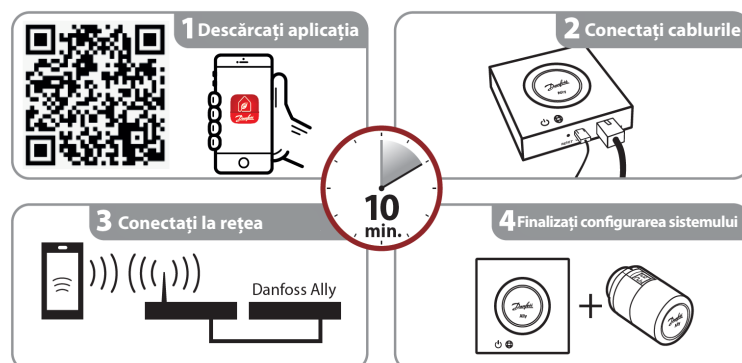

Sunt incluse sursa de alimentare și cablul LAN pentru conexiunea la internet.

- Controlează programul zilnic de încălzire pentru fiecare cameră, permițând efectuarea unor ajustări rapide și ușoare.

- Funcția de preîncălzire este utilizată pentru a vă asigura că aveți temperatura potrivită atunci când doriți. Atunci când funcția de preîncălzire este "On", înseamnă că aceasta trece la următorul mod programat At Home.

- Software-ul Danfoss Ally™ Gateway este actualizat automat de pe internet.

Numărul fiecărui tip de unitate pentru un sistem nu trebuie să depășească:

Danfoss Ally™ Gateway	1 unitate
Termostat de radiator Danfoss Ally™	32 unități
Controler Master Danfoss Icon™	3 unități
Repetor Danfoss Zigbee	>10 unități

Comandă

Produs	Ghid de instalare - Limbi	Nr. cod
Danfoss Ally™ Gateway	RO, DE, DA, FR, IT, PL, CS	014G2400

Instalare ușoară

Specificații tehnice

Danfoss Ally™ Gateway	
Funcție dispozitiv	Smart Home Gateway
Utilizare recomandată	Interior rezidențial (gradul de poluare 2)
Aplicație	Radiatoare, încălzire prin pardoseală pe bază de apă
Indicatori LED (verde)	Alimentare/Stare (Power/Status), Conexiune de rețea (Network Connection)
Buton	Apăsăți butonul Resetare (Reset) timp de 5 secunde pentru a efectua resetarea din fabrică
Sursă de alimentare cu energie electrică	5 VDC
Adaptor	110 V ~ 240 VAC, 5V 1A DC
Consum de energie/ Standby	< 5 W / < 2 W
Comunicare prin cablu	Port Ethernet 10/100M (RJ45, LAN)
Comunicații wireless	Zigbee/IEEE 802.15.4
Frecvența/puterea transmisiei	2.4 GHz / < 20 dBm (79 mW)
Distanță de transmisie larg deschisă	300 m linia de vizibilitate exterioară
Actualizare firmware	Suport pentru actualizări over-the-air
Temperatura de funcționare	de la -10 °C la 55 °C
Temperatura de depozitare	de la -20 °C la 60 °C
Dimensiune	95 mm x 95 mm x 23 mm
Clasă IP	20
Integrări	Amazon Alexa, Asistent Google, Partner API
Omologare, marcaje etc.	