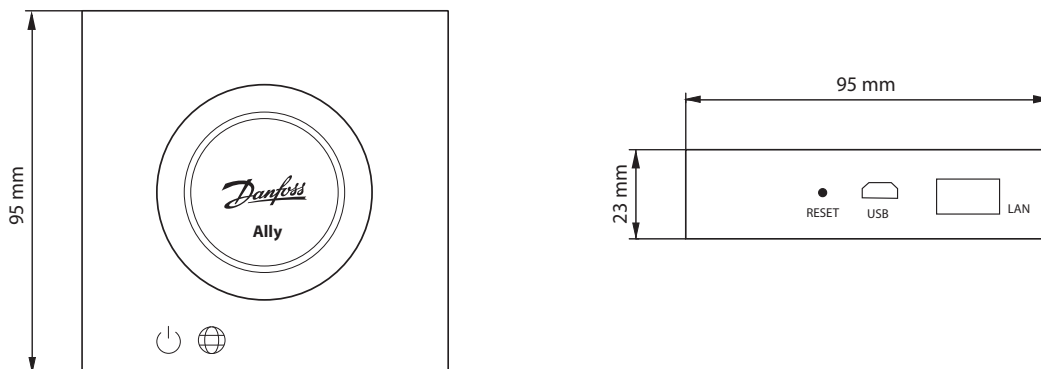

Specificații tehnice

Danfoss Ally™ Gateway	
Funcție dispozitiv	Smart Home Gateway
Utilizare recomandată	Interior rezidențial (gradul de poluare 2)
Aplicație	Radiatoare, încălzire prin pardoseală pe bază de apă
Indicatori LED (verde)	Alimentare/Stare (Power/Status), Conexiune de rețea (Network Connection)
Buton	Apăsați butonul Resetare (Reset) timp de 5 secunde pentru a efectua resetarea din fabrică
Sursă de alimentare cu energie electrică	5 VDC
Adaptor	110 V ~ 240 VAC, 5V 1A DC
Consum de energie/ Standby	< 5 W / < 2 W
Comunicare prin cablu	Port Ethernet 10/100M (RJ45, LAN)
Comunicații wireless	Zigbee/IEEE 802.15.4
Frecvența/puterea transmisiei	2.4 GHz / < 20 dBm (79 mW)
Distanță de transmisie larg deschisă	300 m linia de vizibilitate exterioară
Actualizare firmware	Suport pentru actualizări over-the-air
Temperatura de funcționare	de la -10 °C la 55 °C
Temperatura de depozitare	de la -20 °C la 60 °C
Dimensiune	95 mm x 95 mm x 23 mm
Clasă IP	20
Integrări	Amazon Alexa, Asistent Google, Partner API
Omologare, marcaje etc.	

Dimensiuni

S.C. Danfoss SRL • Sos. Oltenitei 208 • RO-077160, Popești-Leordeni, jud. Ilfov • Romania
Danfoss Încălzire • heating.danfoss.ro • +40 031 2222 101 • E-mail: danfoss.ro@danfoss.com
Nr. Inreg. Registrul Comerțului: J23/1052/2009 • C.U.I.: RO8127710

Danfoss nu își asumă nicio responsabilitate pentru posibilele erori din cataloage, broșuri și alte materiale tipărite. Danfoss își rezervă dreptul de a modifica produsele fără nicio notificare. Aceasta se aplică, de asemenea, produselor care au fost deja comandate. Toate mărcile comerciale din acest material sunt proprietatea companiilor respective. Danfoss și logoul Danfoss sunt mărci comerciale înregistrate ale Danfoss A/S. Toate drepturile sunt rezervate.