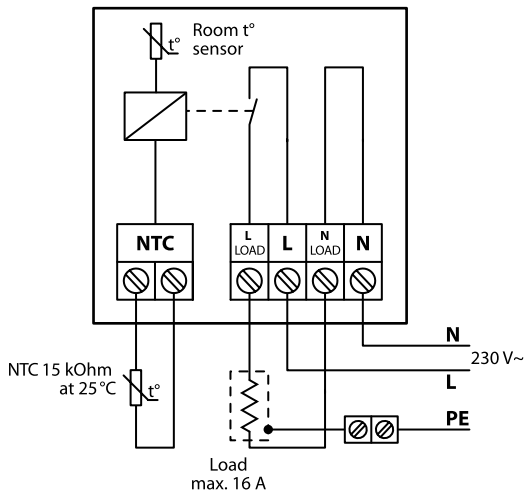

Koblingskjema:

Polarhvit, RAL 9010