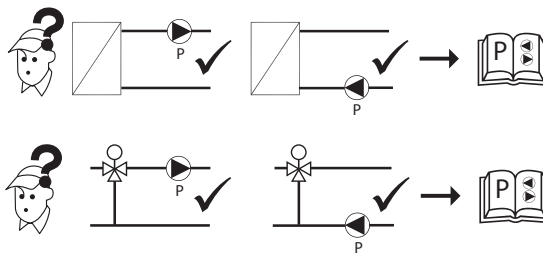

Content Guide

ECL Comfort 310, A230 kit (code no. 087H3102)

A230.1 ex. a

- 1 x 087H3040 ECL Comfort 310, 230V
- 1 x 087H3230 for ECL Comfort 310
- 1 x 087H3802 A230
- 1 x 084N1012 ESMT (S1)
- 2 x 087B1165 ESM-11 (S3 / S5)
- 1 x 082H0163 AMV435 230V (M1)