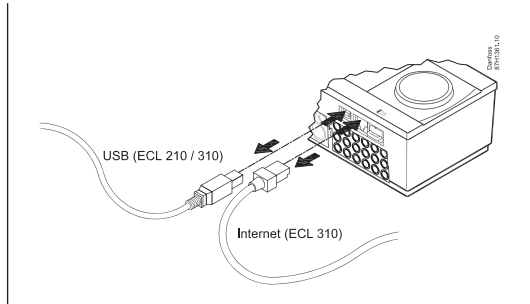

Content Guide

ECL Comfort 310, A230 kit (code no. 087H3102)

A230.1 ex. a

- 1 x 087H3040 ECL Comfort 310, 230V
- 1 x 087H3230 for ECL Comfort 310
- 1 x 087H3802 A230
- 1 x 084N1012 ESMT (S1)
- 2 x 087B1165 ESM-11 (S3 / S5)
- 1 x 082H0163 AMV435 230V (M1)