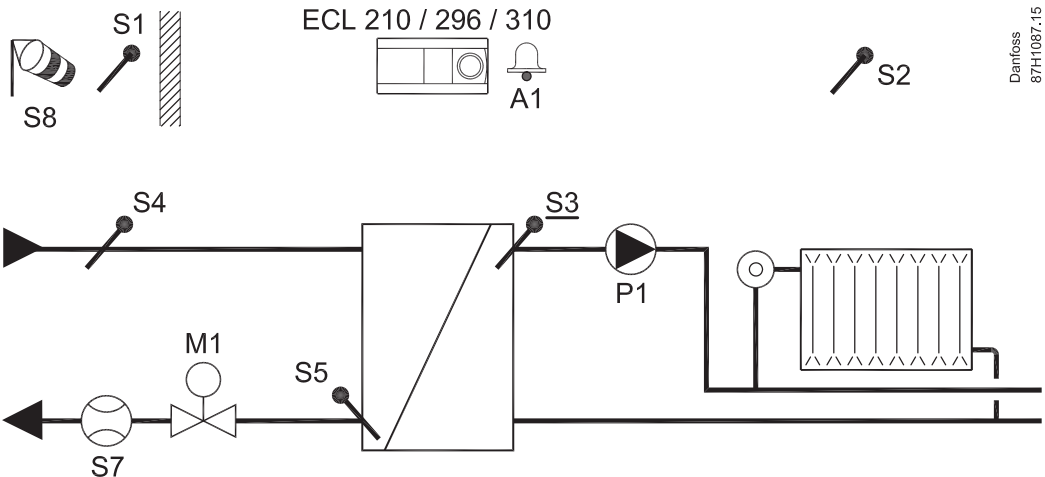

Content Guide

ECL Comfort 310, A230 kit (code no. 087H3102)

A230.1 ex. a

- 1 x 087H3040 ECL Comfort 310, 230V
- 1 x 087H3230 for ECL Comfort 310
- 1 x 087H3802 A230
- 1 x 084N1012 ESMT (S1)
- 2 x 087B1165 ESM-11 (S3 / S5)
- 1 x 082H0163 AMV435 230V (M1)