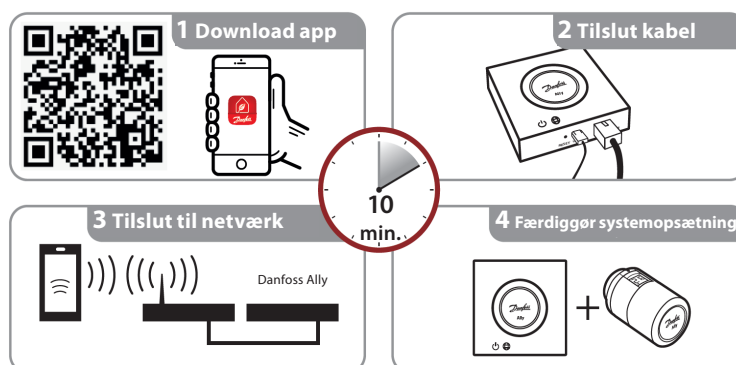

Strømforsyningen og LAN-kablet til internettilslutning medfølger.

- Styrer den daglige varmeplan for alle rum og sørger for, at der kan foretages hurtige og nemme justeringer.

- Pre-heat-funktionen (adaptive learning, dvs tidlig opvarmning) bruges til at sikre, at du har den rette temperatur, når du ønsker det. Når Pre-heat-funktionen er tændt (On) betyder det, at der rampes op til den næste planlagte Hjemme-tilstand.

- Danfoss Ally™ Gateway-softwaren opdateres automatisk fra internettet.

Antallet af hver type enhed for et system må ikke overstige:

Danfoss Ally™ Gateway	1 enhed
Danfoss Ally™ radiatortermostat	32 enheder
Danfoss Icon™ Master Controller	3 enheder
Danfoss Zigbee Repeater	>10 enheder

Bestilling

Produkt	Installationsvejledning – sprog	VVS-nr.	Best. nr.
Danfoss Ally™ Gateway	EN, DE, DA, FR, IT, PL, CS, ET, LV, HR, IS, SK, SL, TR	46 0970.960	014G2400

Nem installation

Tekniske specifikationer

Danfoss Ally™ Gateway	
Enhedens funktion	Smart Home Gateway
Anbefalet brug	Bolig indendørs (forureningsgrad 2)
Anvendelse	Radiatorer, vandbaseret gulvvarme
LED-indikatorer (grøn)	Strøm/status, netværksforbindelse
Knap	Tryk på Reset-knappen i fem sekunder for at udføre en fabriksnulstilling
Strømforsyning	5 VDC
Adapter	110 V ~ 240 VAC, 5 V / 1 ADC
Energiforbrug / Stå ved	< 5 W / < 2 W
Kabelbaseret kommunikation	10/100M Ethernet-port (RJ45, LAN)
Trådløs kommunikation	Zigbee / IEEE 802.15.4
Sendefrekvens/strøm	2,4 GHz / < 20 dBm (79 mW)
Transmission rækkevidde i bygninger	op til 30 m
Firmware-opdatering	Understøtter trådløse opdateringer
Driftstemperatur	-10 °C til 55 °C
Opbevaringstemperatur	-20 °C til 60 °C
Størrelse	95 mm x 95 mm x 23 mm
IP-klasse	20
Integrationer	Amazon Alexa, Google Assistant, Partner API
Godkendelser, markeringer mv.	  