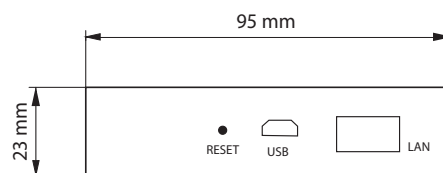

Tekniske specifikationer

Danfoss Ally™ Gateway	
Enhedens funktion	Smart Home Gateway
Anbefalet brug	Bolig indendørs (forureningsgrad 2)
Anvendelse	Radiatorer, vandbaseret gulvvarme
LED-indikatorer (grøn)	Strøm/status, netværksforbindelse
Knap	Tryk på Reset-knappen i fem sekunder for at udføre en fabriksnulstilling
Strømforsyning	5 VDC
Adapter	110 V ~ 240 VAC, 5 V / 1 ADC
Energiforbrug / Stå ved	< 5 W / < 2 W
Kabelbaseret kommunikation	10/100M Ethernet-port (RJ45, LAN)
Trådløs kommunikation	Zigbee / IEEE 802.15.4
Sendefrekvens/strøm	2,4 GHz / < 20 dBm (79 mW)
Transmission rækkevidde i bygninger	op til 30 m
Firmware-opdatering	Understøtter trådløse opdateringer
Driftstemperatur	-10 °C til 55 °C
Opbevaringstemperatur	-20 °C til 60 °C
Størrelse	95 mm x 95 mm x 23 mm
IP-klasse	20
Integrationer	Amazon Alexa, Google Assistant, Partner API
Godkendelser, markeringer mv.	

Mål

Danfoss A/S

Heating Segment, Salg Danmark • danfoss.dk • +45 6991 8080 • E-Mail: kundeservice.dk@danfoss.com

Danfoss påtager sig intet ansvar for mulige fejl i kataloger, brochurer og andet trykt materiale. Danfoss forbeholder sig ret til uden forudgående varsel at foretage ændringer i sine produkter, herunder i produkter, som allerede er i ordre, såfremt dette kan ske uden at ændre allerede aftalte specifikationer.

Alle varemærker i dette materiale tilhører de respektive virksomheder. Danfoss og alle Danfoss logoer er varemærker tilhørende Danfoss A/S. Alle rettigheder forbeholdes.