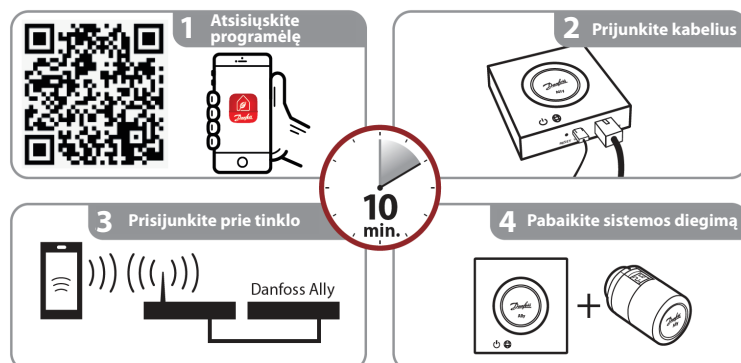

Maitinimas ir LAN kabelis prisijungimui prie interneto yra pridedami.

- Kasdien reguliuoja šildymo grafiką kiekviename kambaryje, greitai ir lengvai atlieka pakeitimus.

- Pašildymo funkcija užtikrina reikiamą temperatūrą tada, kada norite. Kai pašildymo funkcija įjungta ("On") - reiškia temperatūra kyla iki kito numatyto režimo "Namuose".

- Danfoss Ally™ Gateway programinė įranga automatiškai atnaujinama iš interneto.

Vienoje sistemoje kiekvieno tipo įrenginių skaičius negali viršyti:

Danfoss Ally™ Gateway (tinklų sąsaja)	1 vnt.
Danfoss Ally™ Radiatorių termostatas	32 vnt.
Danfoss Ally™ Zigbee retransliatorius	128 vnt.
Danfoss Icon™ Zigbee modulis	20 vnt.
Danfoss Icon™ Valdiklis (grindinis šildymas)	20 vnt.
Danfoss Icon™ Kambario termostatas	128 vnt.
Įrenginiai kambaryje	128 vnt.
Įrenginiai vienai tinklų sąsajai	128 vnt.
Kambariai vienai tinklų sąsajai	Neribotai
Namai/Šeimos	Neribotai

## Lengva montuoti

**Techninės specifikacijos**

Danfoss Ally™ Gateway	
Įrenginio funkcija	Išmaniųjų namų tinklų sąsaja (Smart Home Gateway)
Rekomenduojama naudoti	Gyvenamosiose patalpose (taršos lygis 2)
Taikymas	Radiatoriai, vandeniu šildomų grindų sistema
LED indikatoriai (žali)	Galia/Būsena, tinklo prijungimas
Mygtukas	Spauskite atstatymo mygtuką 5 sekundes, kad atstatytumėte gamyklinius nustatymus
Maitinimas	5 VDC
Adapteris	110 V ~ 240 VAC, 5V 1A DC
Energijos suvartojimas / Budėjimo režimas	< 5 W / < 2 W
Laidinis ryšys	10/100M Ethernet prievadas (RJ45, LAN)
Belaidis ryšys	Zigbee / IEEE 802.15.4
Perdavimo dažnis / Galia	2,4 GHz / < 20 dBm (79 mW)
Perdavimo diapazonas pastatų viduje	iki 30 m
Programinės aparatinės įrangos atnaujinimas	Palaikymas naujinimams internetu
Darbinė temperatūra	nuo -10 °C iki 55 °C
Saugojimo temperatūra	nuo -20 °C iki 60 °C
Dydis	95 mm x 95 mm x 23 mm
IP klasė	20
Integravimas	Amazon Alexa, Google Assistant, Partner API
Sertifikavimas, žymėjimas ir t.t.	