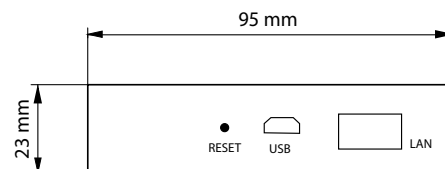

Techninės specifikacijos

Danfoss Ally™ Gateway	
Įrenginio funkcija	Išmaniųjų namų tinklų sąsaja (Smart Home Gateway)
Rekomenduojama naudoti	Gyvenamosiose patalpose (taršos lygis 2)
Taikymas	Radiatoriai, vandeniu šildomų grindų sistema
LED indikatoriai (žali)	Galia/Būsena, tinklo prijungimas
Mygtukas	Spauskite atstatymo mygtuką 5 sekundes, kad atstatytumėte gamyklinius nustatymus
Maitinimas	5 VDC
Adapteris	110 V ~ 240 VAC, 5V 1A DC
Energijos suvartojimas / Budėjimo režimas	< 5 W / < 2 W
Laidinis ryšys	10/100M Ethernet prievadas (RJ45, LAN)
Belaidis ryšys	Zigbee / IEEE 802.15.4
Perdavimo dažnis / Galia	2,4 GHz / < 20 dBm (79 mW)
Perdavimo diapazonas pastatų viduje	iki 30 m
Programinės aparatinės įrangos atnaujinimas	Palaikymas naujinimams internetu
Darbinė temperatūra	nuo -10 °C iki 55 °C
Saugojimo temperatūra	nuo -20 °C iki 60 °C
Dydis	95 mm x 95 mm x 23 mm
IP klasė	20
Integravimas	Amazon Alexa, Google Assistant, Partner API
Sertifikavimas, žymėjimas ir t.t.	

Matmenys

Danfoss UAB

Šildymo grupė • danfoss.lt • +370 5 210 5740 • El. paštas: klientucentras.lt@danfoss.com

Danfoss firma neatsako už galimas klaidas ir netikslumus kataloguose, bukletuose ir kituose spaudiniuose. Danfoss firma pasilieka teisę be išankstinio pranešimo keisti savo gaminius, taip pat ir užsakytus, su sąlyga, kad nereikės keisti jau suderintų specifikacijų.

Visi paminėti spaudinyje prekių ženklai yra atitinkamų kompanijų nuosavybė. Danfoss ir Danfoss logotipas yra Danfoss A/S nuosavybė. Visos teisės saugomos.