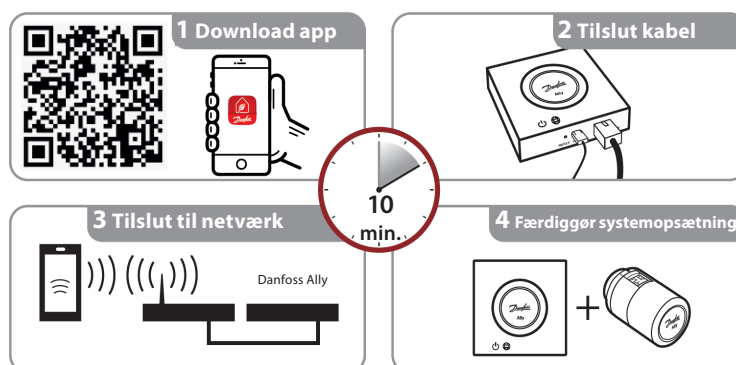

Datablad

Danfoss Ally™ Gateway

Anvendelse

Danfoss Ally™ Gateway er et programmerbart, trådløst styresystem, der forbinder alle Danfoss Ally™-enheder til internettet og på intelligent vis styrer din opvarmning via en gratis app, der kan downloades fra Google Play og App Store.

Strømforsyningen og LAN-kablet til internettilslutning medfølger.

- Styrer den daglige varmeplan for alle rum og sørger for, at der kan foretages hurtige og nemme justeringer.

- Pre-heat-funktionen (adaptive learning, dvs tidlig opvarmning) bruges til at sikre, at du har den rette temperatur, når du ønsker det. Når Pre-heat-funktionen er tændt (On) betyder det, at der rampes op til den næste planlagte Hjemme-tilstand.

- Danfoss Ally™ Gateway-softwaren opdateres automatisk fra internettet.

Det samlede antal enheder opkoblet til een Danfoss Ally™ Gateway: maks. 128 strømforsynede enheder og 32 batteriforsynede enheder:

Nem installation

Tekniske
specifikationer

Danfoss Ally™ Gateway	
Enhedens funktion	Smart Home Gateway
Anbefalet brug	Bolig indendørs (forureningsgrad 2)
Anvendelse	Radiatorer, vandbaseret gulvvarme
LED-indikatorer (grøn)	Strøm/status, netværksforbindelse
Knop	Tryk på Reset-knappen i fem sekunder for at udføre en fabriksnulstilling
Strømforsyning	5 VDC
Adapter	110 V ~ 240 VAC, 5 V / 1 ADC
Energiforbrug / Stå ved	< 5 W / < 2 W
Kabelbaseret kommunikation	10/100M Ethernet-port (RJ45, LAN)
Trådløs kommunikation	Zigbee / IEEE 802.15.4
Sendefrekvens/strøm	2,4 GHz / < 20 dBm (79 mW)
Transmission rækkevidde i bygninger	op til 30 m
Firmware-opdatering	Understøtter trådløse opdateringer
Driftstemperatur	-10 °C til 55 °C
Opbevaringstemperatur	-20 °C til 60 °C
Størrelse	95 mm x 95 mm x 23 mm
IP-klasse	20
Integrationer	Amazon Alexa, Google Assistant, Partner API
Godkendelser, markeringer mv.	