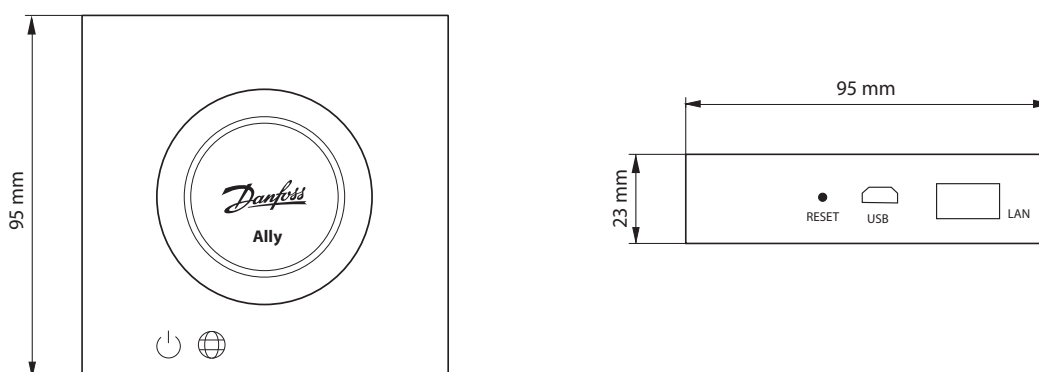

Tekniske
specifikationer

Danfoss Ally™ Gateway	
Enhedens funktion	Smart Home Gateway
Anbefalet brug	Bolig indendørs (forureningsgrad 2)
Anvendelse	Radiatorer, vandbaseret gulvvarme
LED-indikatorer (grøn)	Strøm/status, netværksforbindelse
Knop	Tryk på Reset-knappen i fem sekunder for at udføre en fabriksnulstilling
Strømforsyning	5 VDC
Adapter	110 V ~ 240 VAC, 5 V / 1 ADC
Energiforbrug / Stå ved	< 5 W / < 2 W
Kabelbaseret kommunikation	10/100M Ethernet-port (RJ45, LAN)
Trådløs kommunikation	Zigbee / IEEE 802.15.4
Sendefrekvens/strøm	2,4 GHz / < 20 dBm (79 mW)
Transmission rækkevidde i bygninger	op til 30 m
Firmware-opdatering	Understøtter trådløse opdateringer
Driftstemperatur	-10 °C til 55 °C
Opbevaringstemperatur	-20 °C til 60 °C
Størrelse	95 mm x 95 mm x 23 mm
IP-klasse	20
Integrationer	Amazon Alexa, Google Assistant, Partner API
Godkendelser, markeringer mv.	

Mål

Danfoss A/S

Climate Solutions, Salg Denmark • danfoss.dk • +45 6991 8080 • kundeservice.dk@danfoss.com

Enhver produktinformation, herunder, men ikke begrænset til, information om valg af produkter, deres applikation eller brug, produktdesign, vægt, dimensioner, kapacitet eller andre tekniske data i kataloger, beskrivelser, prospekter, annoncer m.v., og uanset om informationen er givet i skrift, mundtligt, elektronisk, online eller via download, er at betragte som orienterende, og er kun forpligtende i det omfang, Danfoss udtrykkeligt henviser hertil i tilbud eller ordrebekræftelse. Danfoss påtager sig intet ansvar for mulige fejl i kataloger, brochurer, videoer og andet materiale. Danfoss forbeholder sig ret til uden varsel at foretage ændringer i sine produkter, såfremt dette kan ske uden væsentligt at ændre produkternes form eller funktion. Alle varemærker i dette materiale tilhører Danfoss A/S eller selskaber i Danfoss-koncernen. Danfoss og alle Danfoss logoer er varemærker tilhørende Danfoss A/S. Alle rettigheder forbeholdes.