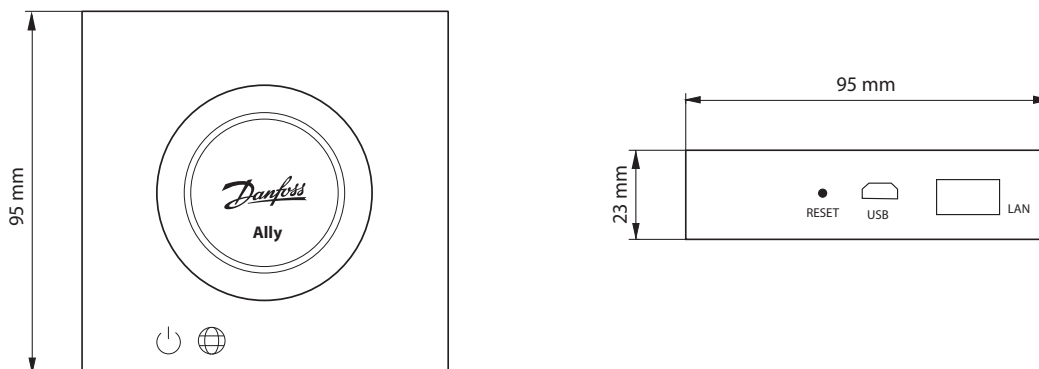

Technické specifikace

Centrální jednotka Danfoss Ally™ Gateway	
Funkce zařízení	Gateway inteligentní domácnosti
Doporučené použití	Obytné prostory (stupeň znečištění 2)
Použití	Radiátory, teplovodní podlahové vytápění
LED kontrolky (zelené)	Napájení/Stav, Připojení k síti
Tlačítko	Stisknutím resetovacího tlačítka na 5 sekund obnovíte tovární nastavení.
Zdroj napájení	5 V DC
Adaptér	110–240 V AC, 5 V / 1 A DC
Spotřeba energie / Standby	< 5 W / < 2 W
Drátová komunikace	Port 10/100M Ethernet (RJ45, LAN)
Bezdrátová komunikace	ZigBee/IEEE 802.15.4
Přenosová frekvence / Výkon	2,4 GHz / < 20 dBm (79 mW)
Dosah přenosu uvnitř budov	do 30 m
Aktualizace firmwaru	Podpora aktualizací prostřednictvím OTA (over the air)
Provozní teplota	-10 až 55 °C
Skladovací teplota	-20 až 60 °C
Velikost	95 x 95 x 23 mm
Třída krytí	20
Integrace	Amazon Alexa, Google Assistant, Partner API
Osvědčení, označení atd.	

Rozměry

Danfoss s.r.o.

Climate Solutions • danfoss.cz • +420 22 888 76 66 • zakaznickyservis@danfoss.com

Veškeré informace, mimo jiné informace o výběru produktu, jeho použití, designu, hmotnosti, rozměrech, kapacitě nebo jakýchkoli jiných technických údajích v příručkách k produktům, popisech v katalogích, reklamách atd., bez ohledu na to, zda byly poskytnuty písemně, ústně, elektronicky, online nebo prostřednictvím stahování, budou považovány za informativní a jsou závazné pouze za podmínky a v rozsahu, v němž na ně byl uveden výslovný odkaz v nabídce nebo v potvrzení objednávky. Danfoss nepřijímá odpovědnost za případné chyby v katalogích, brožurách, videích a dalších materiálech.

Danfoss si vyhrazuje právo změnit své výrobky bez předchozího upozornění. To platí také pro objednané, avšak nedodané výrobky za předpokladu, že takové změny lze provádět bez změn podoby, vhodnosti nebo funkce výrobku.

Všechny ochranné známky uvedené v tomto materiálu jsou majetkem společnosti Danfoss A/S nebo společností skupiny Danfoss. Název Danfoss a logo Danfoss jsou ochranné známky společnosti Danfoss A/S. Všechna práva vyhrazena.