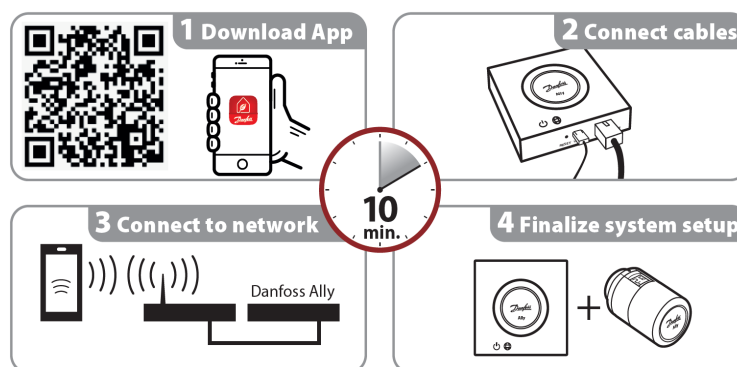

Vienkārša uzstādīšana