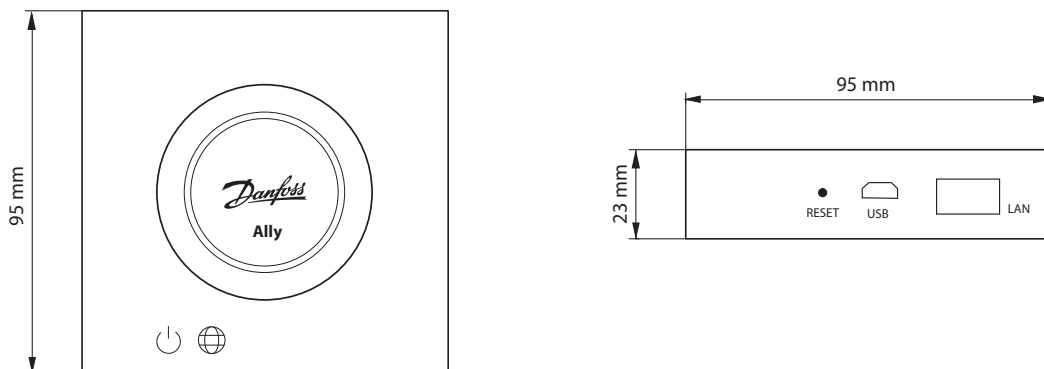

Tehniskās specifikācijas

Danfoss Ally™ vārteja	
Ierīces funkcija	Viedās mājas vārteja
Ieteicamais lietojums	Dzīvojamās iekštelpas (2. piesārņojuma pakāpe)
Lietošana	Radiatori, ūdens grīdas apkure
LED indikatori (zaļi)	Strāvas padeve/statuss, tikla savienojums
Poga	Nospiediet atiestatīšanas pogu uz 5 sekundēm, lai veiktu rūpnīcas iestatījumu atiestatīšanu
Strāvas padeve	5 V līdzstrāva
Adapteris	110 V ~ 240 VAC, 5 V 1 A līdzstrāva
Strāvas patēriņš/gaidstāve	< 5 W/< 2 W
Saslēgta komunikācija	10/100M Ethernet ports (RJ45, LAN)
Bezvadu komunikācija	Zigbee/IEEE 802.15.4
Pārraides frekvence/jauda	2,4 GHz / < 20 dBm (79 mW)
Pārraides diapazons ēkās	līdz 30 m
Aparātprogrammatūras atjauninājums	Atbalsts atjaunināšanai bezvadu režīmā
Darbības temperatūra	No -10 °C līdz 55 °C
Glabāšanas temperatūra	No -20 °C līdz 60 °C
Izmēri	95 mm x 95 mm x 23 mm
IP klase	20
Integrācijas	Amazon Alexa, Google Assistant, Partner API
Apstiprinājums, apzīmējumi u.c.	

Izmēri

Danfoss SIA

Climate Solutions • danfoss.lv • +371 67 339 166 • klientuseriviss.lv@danfoss.com

Jebkāda informācija, ieskaitot, bet neaprobežojoties ar informāciju par preču sortimentu, to pielietojumu vai izmantošanu, preču konstrukciju, svaru, izmēriem, apjomu vai jebkuriem citiem tehniskiem datiem preču rokasgrāmatās, katalogu aprakstos, reklāmās utt., kas ir atklāta rakstiski, mutiski, elektroniski, tiešsaistē vai lejupielādējot, tiek uzskatīta par informatīvu, un ir saistoša tikai tad, ja norādīts skaidrā atsaucē, kas ietverta cenas piedāvājumā vai pasūtījuma apstiprinājumā, un tikai tadā apmērā, kā norādīts. Danfoss nevar uzņemties nekādu atbildību par iespējamām kļūdām katalogos, brošūrās videoklipos un citos materiālos.

Danfoss patur tiesības bez paziņojuma ieviest preču izmaiņas. Tas attiecas arī uz pasūtītājiem, bet nepiegādātājiem precēm ar noteikumu, ka šādas izmaiņas var tikt veiktas, nemainot preces formu, piemērotību vai funkcijas.

Visas preču zīmes šajā materiālā ir Danfoss A/S vai Danfoss grupas uzņēmumu preču zīmes. Danfoss un Danfoss logotips ir Danfoss A/S preču zīmes. Visas tiesības rezervētas.