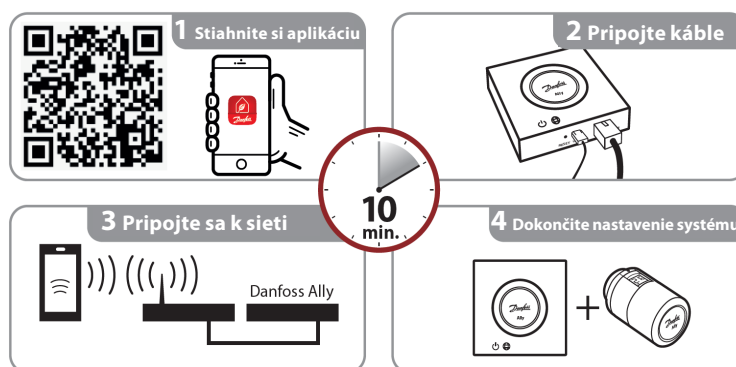

Jednoduchá inštalácia