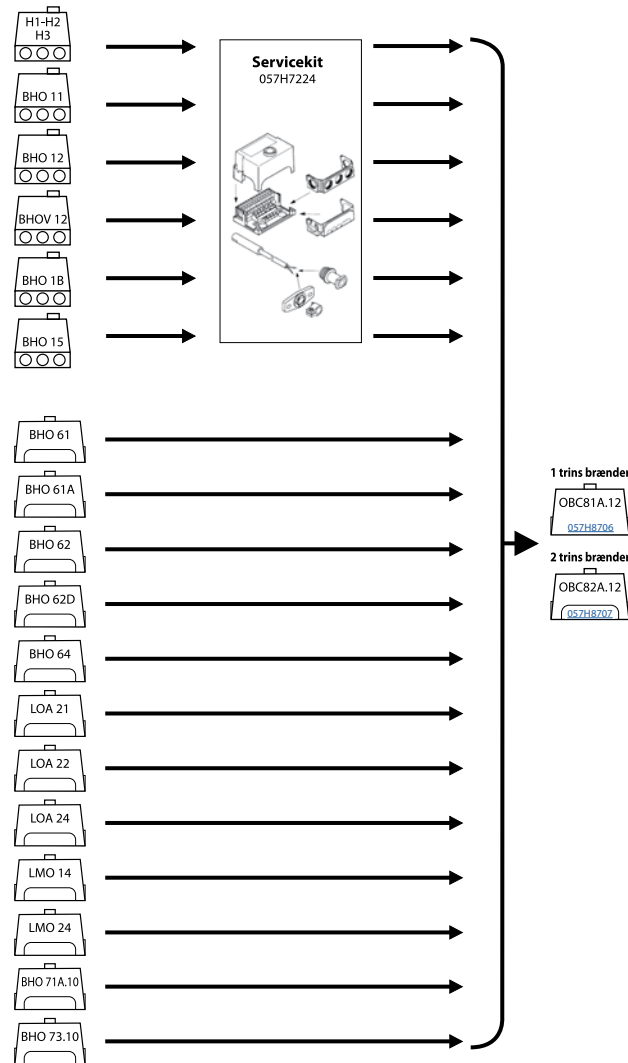

Konverteringsliste til kontrolkasser