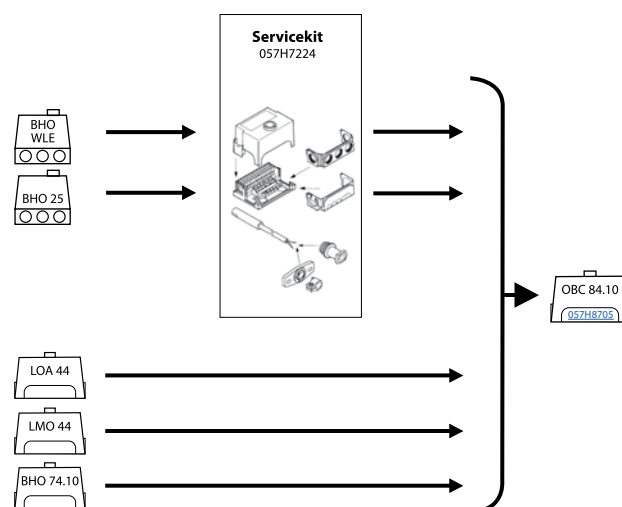

På OBC kontrolkassen må der ikke tilsluttes termostater eller andre sikkerhedsafbrydere mellem klemme 7 og 9, da kontrolkassen indeholder et holderelæ, der kortslutter forvarmerklemmerne under drift.