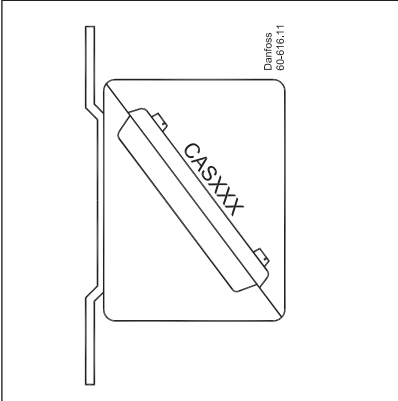

Installation guide

Thermostat

Types CAS 178, CAS 180, CAS 181

060R9305

Type	T ₂ max.	T ₁ min.	T ₁ max.
	[°C]		
CAS 178	130	-25	70
CAS 180	220		
CAS 181	250		

060R9305

Імпортёр:ТОВ з іі "Данфосс ТОВ" 04080, Київ 80, п/с 168, Україна

L [mm]	Code no.	
	Brass	Steel 18/8
75	060L326266	060L326766
110	060L327166	060L326866
160	060L326366	060L326966

Danfoss 60L1049.11

Info for UK customers only: Danfoss Ltd., 22 Wycombe End, HP9 1NB, GB