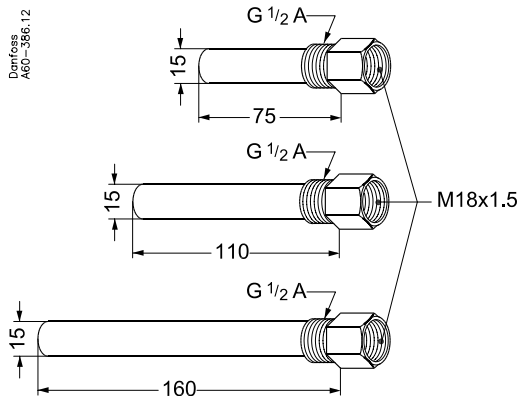

Installation guide

Thermostat

Types CAS 178, CAS 180, CAS 181

060R9305

Type	T ₂ max.	T ₁ min.	T ₁ max.
	[°C]		
CAS 178	130	-25	70
CAS 180	220		
CAS 181	250		

060R9305

Імпортёр:ТОВ з іі "Данфосс ТОВ" 04080, Київ 80, п/с 168, Україна

L [mm]	Code no.	
	Brass	Steel 18/8
75	060L326266	060L326766
110	060L327166	060L326866
160	060L326366	060L326966

Danfoss 60L1049.11

Info for UK customers only: Danfoss Ltd., 22 Wycombe End, HP9 1NB, GB