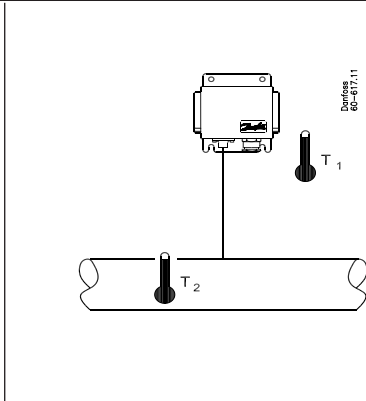

Installation guide

Thermostat

Types CAS 178, CAS 180, CAS 181

060R9305

Type	T ₂ max.	T ₁ min.	T ₁ max.
	[°C]		
CAS 178	130	-25	70
CAS 180	220		
CAS 181	250		

060R9305

Імпортёр:ТОВ з іі "Данфосс ТОВ" 04080, Київ 80, п/с 168, Україна

L [mm]	Code no.	
	Brass	Steel 18/8
75	060L326266	060L326766
110	060L327166	060L326866
160	060L326366	060L326966

Danfoss 60L1049.11

Info for UK customers only: Danfoss Ltd., 22 Wycombe End, HP9 1NB, GB