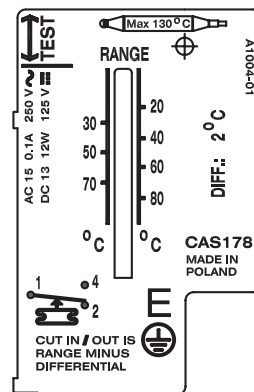

Installation guide

Thermostat

Types CAS 178, CAS 180, CAS 181

060R9305

Type	T ₂ max.	T ₁ min.	T ₁ max.
	[°C]		
CAS 178	130	-25	70
CAS 180	220		
CAS 181	250		

060R9305

Імпортёр:ТОВ з іі "Данфосс ТОВ" 04080, Київ 80, п/с 168, Україна

L [mm]	Code no.	
	Brass	Steel 18/8
75	060L326266	060L326766
110	060L327166	060L326866
160	060L326366	060L326966

Danfoss 60L1049.11

Info for UK customers only: Danfoss Ltd., 22 Wycombe End, HP9 1NB, GB