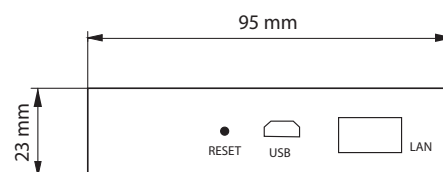

Tehniskās specifikācijas

Danfoss Ally™ vārteja	
Ierīces funkcija	Viedās mājas vārteja
Ieteicamais lietojums	Dzīvojamās iekštelpas (2. piesārņojuma pakāpe)
Lietošana	Radiatoru, ūdens grīdas apkure
LED indikatori (zaļi)	Strāvas padeve/statuss, tīkla savienojums
Poga	Nospiediet atiestatīšanas pogu uz 5 sekundēm, lai veiktu rūpnīcas iestatījumu atiestatīšanu
Strāvas padeve	5 V līdzstrāva
Adapteris	110 V ~ 240 VAC, 5 V 1 A līdzstrāva
Strāvas patēriņš/gaidstāve	< 5 W / < 2 W
Saslēgta komunikācija	10/100M Ethernet ports (RJ45, LAN)
Bezvadu komunikācija	Zigbee/IEEE 802.15.4
Pārraides frekvence/jauda	2,4 GHz / < 20 dBm (79 mW)
Pārraides diapazons ēkās	līdz 30 m
Aparātprogrammatūras atjauninājums	Atbalsts atjaunināšanai bezvadu režīmā
Darbības temperatūra	No -10 °C līdz 55 °C
Glabāšanas temperatūra	No -20 °C līdz 60 °C
Krāsa	RAL 9016
Izmēri	95 mm x 95 mm x 23 mm
IP klase	20
Integrācijas	Amazon Alexa, Google Assistant, Partner API
Apstiprinājums, apzīmējumi u.c.	

Izmēri

Danfoss SIA

Climate Solutions • danfoss.lv • +371 67 339 166 • klientuseriviss.lv@danfoss.com

Jebkāda informācija, ieskaitot, bet neaprobežojoties ar informāciju par preču sortimentu, to pielietojumu vai izmantošanu, preču konstrukciju, svaru, izmēriem, apjomu vai jebkuriem citiem tehniskiem datiem preču rokasgrāmatās, katalogu aprakstos, reklāmās utt., kas ir atklāta rakstiski, mutiski, elektroniski, tiešsaistē vai lejupielādējot, tiek uzskatīta par informatīvu, un ir saistoša tikai tad, ja norādīts skaidrā atsaucē, kas ietverta cenas piedāvājumā vai pasūtījuma apstiprinājumā, un tikai tādā apmērā, kā norādīts. Danfoss nevar uzņemties nekādu atbildību par iespējamām kļūdām katalogos, brošūrās, videoklipos un citos materiālos.

Danfoss patur tiesības bez paziņojuma ieviest preču izmaiņas. Tas attiecas arī uz pasūtītājiem, bet nepiegādātājiem precēm ar noteikumu, ka šādas izmaiņas var tikt veiktas, nemainot preces formu, piemērotību vai funkcijas.

Visas preču zīmes šajā materiālā ir Danfoss A/S vai Danfoss grupas uzņēmumu preču zīmes. Danfoss un Danfoss logotips ir Danfoss A/S preču zīmes. Visas tiesības rezervētas.