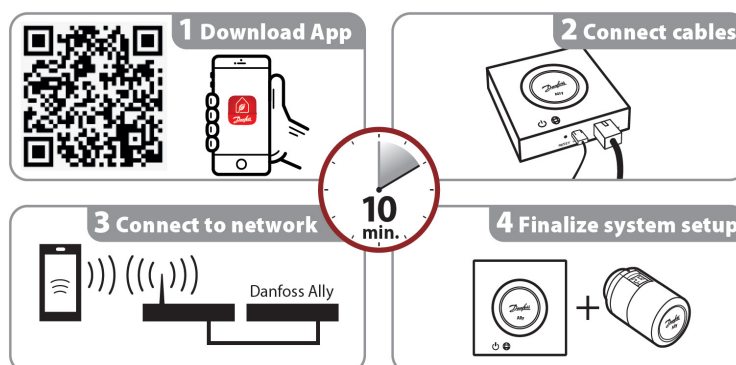

Vienkārša uzstādīšana