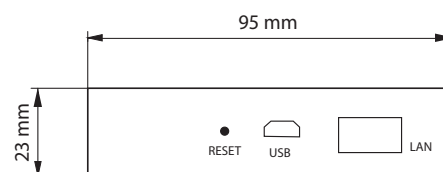

Technická špecifikácia

Danfoss Ally™ Gateway	
Funkcia zariadenia	Smart Home Gateway
Odporúčané použitie	Obytné priestory (stupeň znečistenia 2)
Použitie	Radiátory, vodné podlahové vykurovanie
LED kontrolky (zelené)	Napájanie/stav, sieťové pripojenie
Tlačítko	Stisnutím tlačítka Reset na 5 sekúnd obnovíte výrobné nastavenia
Napájanie	5 V DC
Adaptér	110 V ~ 240 V AC, 5 V 1 A DC
Spotreba energie/pohotovostný režim	< 5 W/< 2 W
Drôtová komunikácia	Port 10/100M Ethernet (RJ45, LAN)
Bezdrôtová komunikácia	Zigbee/IEEE 802.15.4
Prenosová frekvencia/výkon	2,4 GHz/< 20 dBm (79 mW)
Dosah prenosu vo vnútri budov	do 30 m
Aktualizácia firmvéru	Podpora aktualizácií pomocou OTA (over the air)
Prevádzková teplota	-10 až 55 °C
Skladovacia teplota	-20 až 60 °C
Farba	RAL 9016
Veľkosť	95 x 95 x 23 mm
Trieda IP	20
Integrácie	Amazon Alexa, Google Assistant, Partner API
Schválenie, označenia atď.	

Rozmery

Danfoss spol. s r.o.

Climate Solutions • danfoss.sk • +421 232 44 18 88 • zakaznickyservis@danfoss.com

Akékoľvek informácie okrem iného vrátane informácií o výbere produktu, jeho aplikácii alebo použití, konštrukcii, hmotnosti, rozmerov, kapacite produktu alebo akýchkoľvek iných technických údajov v príručkách k produktom, katalógových popisoch, reklamách atď. bez ohľadu na spôsob ich sprístupnenia, či už písomne, ústne, elektronicky, online alebo prostredníctvom sťahovania, slúžia na informačné účely a záväzné sú iba a v rozsahu, v akom sú uvedené v cenovej ponuke alebo potvrdení objednávky. Spoločnosť Danfoss neprijíma žiadnu zodpovednosť za možné chyby v katalógoch, brožúrach, videách a iných materiáloch.

Spoločnosť Danfoss si vyhradzuje právo na úpravu svojich produktov bez predchádzajúceho upozornenia. Platí to aj pre objednané produkty, ktoré ešte neboli dodané, za predpokladu, že je tieto zmeny možné vykonať bez zmeny formy, upevnenia alebo funkcie produktu.

Všetky ochranné známky uvedené v tomto materiáli sú majetkom spoločností Danfoss A/S alebo skupiny Danfoss. Danfoss a logo Danfoss sú ochranné známky spoločnosti Danfoss A/S. Všetky práva vyhradené.