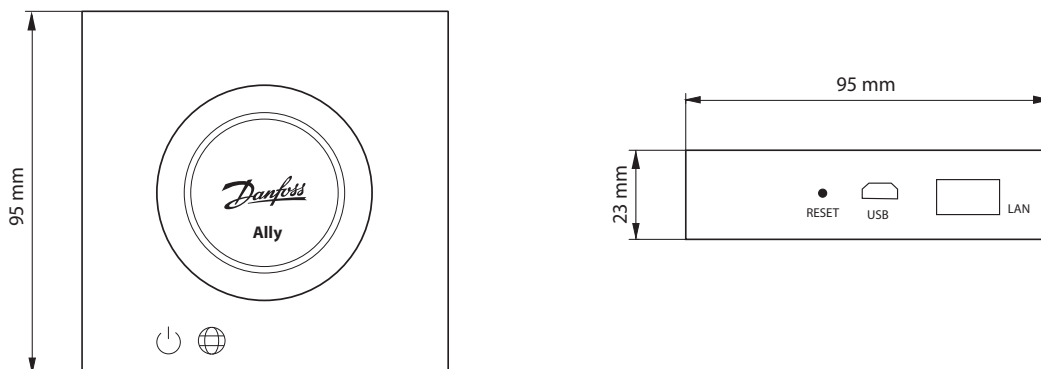

Technické specifikace

Centrální jednotka Danfoss Ally™ Gateway	
Funkce zařízení	Gateway inteligentní domácnosti
Doporučené použití	Obytné prostory (stupeň znečištění 2)
Použití	Radiátory, teplovodní podlahové vytápění
LED kontrolky (zelené)	Napájení/Stav, Připojení k síti
Tlačítko	Stisknutím resetovacího tlačítka na 5 sekund obnovíte tovární nastavení.
Zdroj napájení	5 V DC
Adaptér	110–240 V AC, 5 V / 1 A DC
Spotřeba energie / Standby	< 5 W / < 2 W
Drátová komunikace	Port 10/100M Ethernet (RJ45, LAN)
Bezdrátová komunikace	ZigBee/IEEE 802.15.4
Přenosová frekvence / Výkon	2,4 GHz / < 20 dBm (79 mW)
Dosah přenosu uvnitř budov	do 30 m
Aktualizace firmwaru	Podpora aktualizací prostřednictvím OTA (over the air)
Provozní teplota	-10 až 55 °C
Skladovací teplota	-20 až 60 °C
Barva	RAL 9016
Velikost	95 x 95 x 23 mm
Třída krytí	20
Integrace	Amazon Alexa, Google Assistant, Partner API
Osvědčení, označení atd.	

Rozměry

Danfoss s.r.o.

Climate Solutions • danfoss.cz • +420 22 888 76 66 • zakaznickyservis@danfoss.com

Veškeré informace, mimo jiné informace o výběru produktu, jeho použití, designu, hmotnosti, rozměrech, kapacitě nebo jakýchkoli jiných technických údajích v příručkách k produktům, popisech v katalozích, reklamách atd., bez ohledu na to, zda byly poskytnuty písemně, ústně, elektronicky, online nebo prostřednictvím stahování, budou považovány za informativní a jsou závazné pouze za podmínky a v rozsahu, v němž na ně byl uveden výslovný odkaz v nabídce nebo v potvrzení objednávky. Danfoss nepřijímá odpovědnost za případné chyby v katalozích, brožurách, videích a dalších materiálech.

Danfoss si vyhrazuje právo změnit své výrobky bez předchozího upozornění. To platí také pro objednané, avšak nedodané výrobky za předpokladu, že takové změny lze provádět bez změn podoby, vhodnosti nebo funkce výrobku.

Všechny ochranné známky uvedené v tomto materiálu jsou majetkem společnosti Danfoss A/S nebo společností skupiny Danfoss. Název Danfoss a logo Danfoss jsou ochranné známky společnosti Danfoss A/S. Všechna práva vyhrazena.