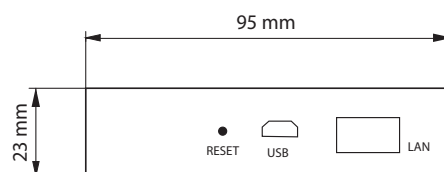

Technická špecifikácia

Danfoss Ally™ Gateway	
Funkcia zariadenia	Smart Home Gateway
Odporúčané použitie	Obytné priestory (stupeň znečistenia 2)
Použitie	Radiátory, vodné podlahové vykurovanie
LED kontrolky (zelené)	Napájanie/stav, sieťové pripojenie
Tlačítko	Stisnutím tlačítka Reset na 5 sekúnd obnovíte výrobné nastavenia
Napájanie	5 V DC
Adaptér	110 V ~ 240 V AC, 5 V 1 A DC
Spotreba energie/pohotovostný režim	< 5 W/< 2 W
Drôtová komunikácia	Port 10/100M Ethernet (RJ45, LAN)
Bezdrôtová komunikácia	Zigbee/IEEE 802.15.4
Prenosová frekvencia/výkon	2,4 GHz/< 20 dBm (79 mW)
Dosah prenosu vo vnútri budov	do 30 m
Aktualizácia firmvéru	Podpora aktualizácií pomocou OTA (over the air)
Prevádzková teplota	-10 až 55 °C
Skladovacia teplota	-20 až 60 °C
Farba	RAL 9016
Veľkosť	95 x 95 x 23 mm
Trieda IP	20
Integrácie	Amazon Alexa, Google Assistant, Partner API
Schválenie, označenia atď.	

Rozmery

Danfoss spol. s r.o.

Climate Solutions • danfoss.sk • +421 232 44 18 88 • zakaznickyservis@danfoss.com

Akékoľvek informácie okrem iného vrátane informácií o výbere produktu, jeho aplikácii alebo použití, konštrukcii, hmotnosti, rozmerov, kapacite produktu alebo akýchkoľvek iných technických údajov v príručkách k produktom, katalógových popisoch, reklamách atď. bez ohľadu na spôsob ich sprístupnenia, či už písomne, ústne, elektronicky, online alebo prostredníctvom sťahovania, slúžia na informačné účely a záväzné sú iba a v rozsahu, v akom sú uvedené v cenovej ponuke alebo potvrdení objednávky. Spoločnosť Danfoss neprijíma žiadnu zodpovednosť za možné chyby v katalógoch, brožúrach, videách a iných materiáloch.

Spoločnosť Danfoss si vyhradzuje právo na úpravu svojich produktov bez predchádzajúceho upozornenia. Platí to aj pre objednané produkty, ktoré ešte neboli dodané, za predpokladu, že je tieto zmeny možné vykonať bez zmeny formy, upevnenia alebo funkcie produktu.

Všetky ochranné známky uvedené v tomto materiáli sú majetkom spoločností Danfoss A/S alebo skupiny Danfoss. Danfoss a logo Danfoss sú ochranné známky spoločnosti Danfoss A/S. Všetky práva vyhradené.