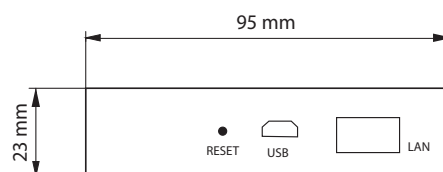

Tehničke karakteristike

Pristupnik Danfoss Ally™	
Rad uređaja	Pristupnik Smart Home
Preporučeni način upotrebe	Za kućnu upotrebu (stupanj zagađenja 2)
Primjena	Radijatori, vodeno podno grijanje
LED indikatori (zeleni)	Napajanje/Status, mrežna veza
Tipka	Pritisnite tipku za ponovno pokretanje i držite je 5 sekundi kako biste izveli vraćanje na tvorničke postavke.
Izvor napajanja	5 V DC
Adapter	110 V ~ 240 VAC, 5V 1A DC
Potrošnja energije / Stanje čekanja	< 5 W / < 2 W
Žična komunikacija	10/100M priključak za Ethernet (RJ45, LAN)
Bežična komunikacija	Zigbee / IEEE 802.15.4
Frekvencija / snaga prijena	2,4 GHz / < 20 dBm (79 mW)
Domet signala unutar zgrada	do 30 m
Ažuriranje firmvera	Podrška za zračna ažuriranja
Radna temperatura	od -10 °C do +55 °C
Temperatura skladištenja	od -20 °C do +60 °C
Boja	RAL 9016
Dimenzije	95 mm x 95 mm x 23 mm
IP razred	20
Integracije	Amazon Alexa, Google Assistant, Partner API
Odobrenje, oznake itd.	

Dimenzije

Danfoss d.o.o.

Climate Solutions • danfoss.hr • +385 1 884 88 88 • korisnickapodrska.hr@danfoss.com

Bilo koje informacije, koje uključuju, ali se ne ograničavaju na izbor proizvoda, njihovu primjenu ili korištenje, dizajn, težinu, dimenzije, svojstva ili bilo koji drugi tehnički podatak naveden u priručnicima za uporabu proizvoda, opisima u katalozima, reklamama itd., te neovisno o tome jesu li te informacije navedene u pisanom, usmenom ili elektroničkom obliku, na internetu ili su preuzete s interneta, smatrat će se informativnim i obvezujuće su jedino ako i u mjeri u kojoj postoji izrazito upućivanje na to u ponudi i/ili u potvrdi narudžbe. Danfoss ne preuzima odgovornost za eventualne pogreške u katalozima, brošurama, videozapisima i drugim materijalima. Danfoss pridržava pravo izmjena na svojim proizvodima bez prethodnog upozorenja. To se odnosi i na naručene proizvode koji još nisu isporučeni, pod uvjetom da se takve izmjene mogu izvršiti bez promjene oblika proizvoda, njegove prikladnosti ili funkcije. Svi zaštitni znaci u ovom materijalu vlasništvo su tvrtke Danfoss A/S ili grupe tvrtki Danfoss. Danfoss i logotip Danfoss zaštitni su znakovi tvrtke Danfoss A/S. Sva prava pridržana.