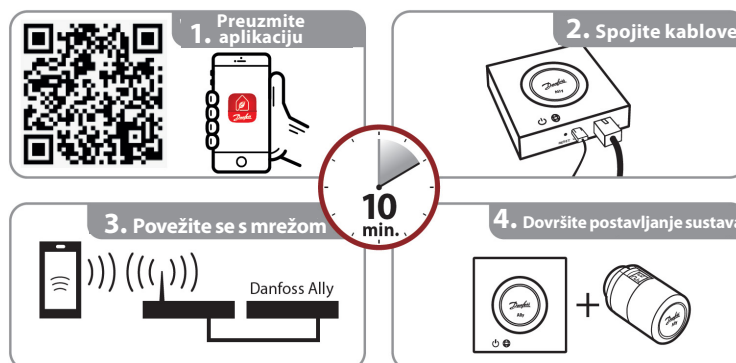

Jednostavna instalacija