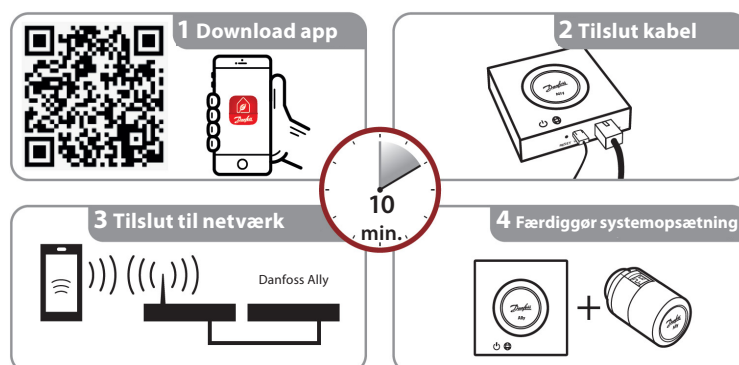

Datablad

Danfoss Ally™ Gateway

Anvendelse

Danfoss Ally™ Gateway er et programmerbart, trådløst styresystem, der forbinder alle Danfoss Ally™-enheder til internettet og på intelligent vis styrer din opvarmning via en gratis app, der kan downloades fra Google Play og App Store.

Strømforsyningen og LAN-kablet til internettilslutning medfølger.

- Styrer den daglige varmeplan for alle rum og sørger for, at der kan foretages hurtige og nemme justeringer.

- Pre-heat-funktionen (adaptive learning, dvs tidlig opvarmning) bruges til at sikre, at du har den rette temperatur, når du ønsker det. Når Pre-heat-funktionen er tændt (On) betyder det, at der rampes op til den næste planlagte Hjemme-tilstand.

- Danfoss Ally™ Gateway-softwaren opdateres automatisk fra internettet.

Det samlede antal enheder opkoblet til een Danfoss Ally™ Gateway: maks. 128 strømforsynede enheder og 32 batteriforsynede enheder (dvs. **Danfoss Ally™ radiatortermostat + Danfoss Ally™ Rumføler = 32 enheder i alt på en gateway**):

Nem installation

**Tekniske
specifikationer**

Danfoss Ally™ Gateway	
Enhedens funktion	Smart Home Gateway
Anbefalet brug	Bolig indendørs (forureningsgrad 2)
Anvendelse	Radiatorer, vandbaseret gulvvarme
LED-indikatorer (grøn)	Strøm/status, netværksforbindelse
Knop	Tryk på Reset-knappen i fem sekunder for at udføre en fabriksnulstilling
Strømforsyning	5 VDC
Adapter	110 V ~ 240 VAC, 5 V / 1 ADC
Energiforbrug / Stå ved	< 5 W / < 2 W
Kabelbaseret kommunikation	10/100M Ethernet-port (RJ45, LAN)
Trådløs kommunikation	Zigbee / IEEE 802.15.4
Sendefrekvens/strøm	2,4 GHz / < 20 dBm (79 mW)
Transmission rækkevidde i bygninger	op til 30 m
Firmware-opdatering	Understøtter trådløse opdateringer
Driftstemperatur	-10 °C til 55 °C
Opbevaringstemperatur	-20 °C til 60 °C
Farve	RAL 9016
Størrelse	95 mm x 95 mm x 23 mm
IP-klasse	20
Integrationer	Amazon Alexa, Google Assistant, Partner API
Godkendelser, markeringer mv.	