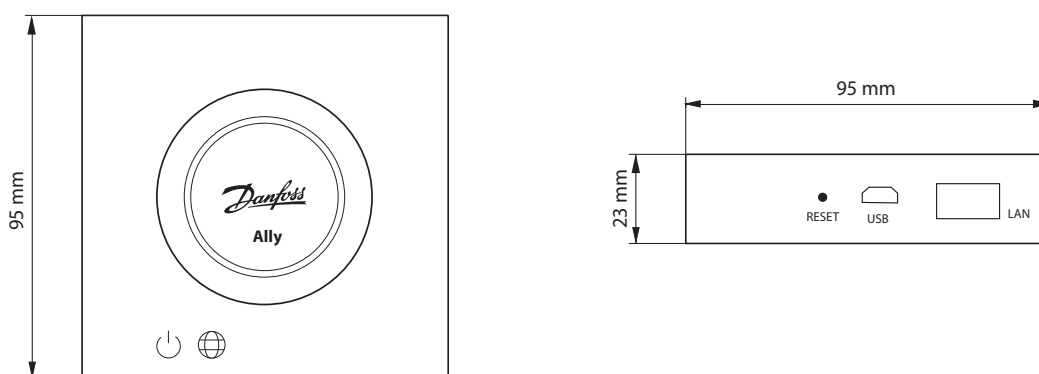

**Tekniske
specifikationer**

Danfoss Ally™ Gateway	
Enhedens funktion	Smart Home Gateway
Anbefalet brug	Bolig indendørs (forureningsgrad 2)
Anvendelse	Radiatorer, vandbaseret gulvvarme
LED-indikatorer (grøn)	Strøm/status, netværksforbindelse
Knop	Tryk på Reset-knappen i fem sekunder for at udføre en fabriksnulstilling
Strømforsyning	5 VDC
Adapter	110 V ~ 240 VAC, 5 V / 1 ADC
Energiforbrug / Stå ved	< 5 W / < 2 W
Kabelbaseret kommunikation	10/100M Ethernet-port (RJ45, LAN)
Trådløs kommunikation	Zigbee / IEEE 802.15.4
Sendefrekvens/strøm	2,4 GHz / < 20 dBm (79 mW)
Transmission rækkevidde i bygninger	op til 30 m
Firmware-opdatering	Understøtter trådløse opdateringer
Driftstemperatur	-10 °C til 55 °C
Opbevaringstemperatur	-20 °C til 60 °C
Farve	RAL 9016
Størrelse	95 mm x 95 mm x 23 mm
IP-klasse	20
Integrationer	Amazon Alexa, Google Assistant, Partner API
Godkendelser, markeringer mv.	

Mål

Danfoss A/S

Climate Solutions, Salg Denmark • danfoss.dk • +45 6991 8080 • kundeservice.dk@danfoss.com

Enhver produktinformation, herunder, men ikke begrænset til, information om valg af produkter, deres applikation eller brug, produktdesign, vægt, dimensioner, kapacitet eller andre tekniske data i kataloger, beskrivelser, prospekter, annoncer m.v., og uanset om informationen er givet i skrift, mundtligt, elektronisk, online eller via download, er at betragte som orienterende, og er kun forpligtende i det omfang, Danfoss udtrykkeligt henviser hertil i tilbud eller ordrebekræftelse. Danfoss påtager sig intet ansvar for mulige fejl i kataloger, brochurer, videoer og andet materiale. Danfoss forbeholder sig ret til uden varsel at foretage ændringer i sine produkter, såfremt dette kan ske uden væsentligt at ændre produkternes form eller funktion. Alle varemærker i dette materiale tilhører Danfoss A/S eller selskaber i Danfoss-koncernen. Danfoss og alle Danfoss logoer er varemærker tilhørende Danfoss A/S. Alle rettigheder forbeholdes.