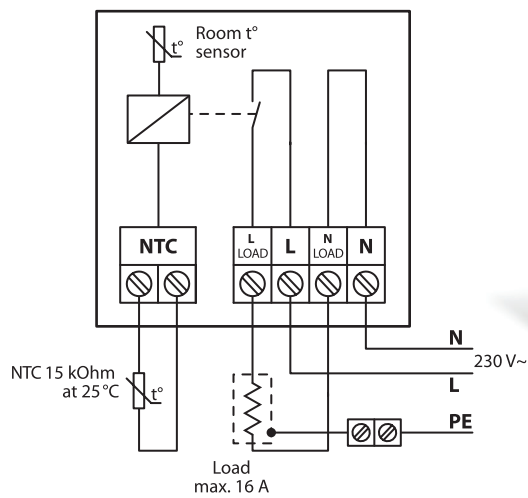

Overholdelse af standard:

- EN/IEC 60730-1 (generelt)
- EN/IEC 60730-2-9 (termostat)
- EN 300 328 (WI-FI)

Godkendelser:

Type	Værdi
Driftsspænding	220 V-240 V ~ 50/60 Hz
Energiforbrug ved standby	maks. 0,40 W
Relæ:	
Ohmsk belastning	16 A / 3680 W @ 230 V
Induktiv belastning	1 A (Cos Φ = 0,3)
Følerenhed	NTC 15 kΩ @ 25 °C, 3 m (standard), NTC 6,8 kΩ @ 25 °C, NTC 10 kΩ @ 25 °C, NTC 12 kΩ @ 25 °C, NTC 33 kΩ @ 25 °C, NTC 47 kΩ @ 25 °C
Regulering	PWM – Pulse Width Modulation
Omgivelsestemperatur	0 °C til 30 °C
Frostsikring	5 °C til +9 °C (standard 5 °C)
Gulvtemperaturbegrænsninger	Maks. 20 °C til 35 °C (45 °C) Min. 10 °C til 35 °C (45 °C)
Temperaturområde	5 °C til 35 °C (rum) 5 °C til 45 °C (gulv)
Opbevaringstemperatur	-20 °C til +65 °C
Maks. kabelspecifikation	1 x 4 mm ²
Temperatur for kugletrykstest	75 °C
Forureningsgrad	2 (husholdningsbrug)
Regulatorstype	1 C
Softwareklasse	A
IP-klasse	21
Beskyttelsesklasse	Klasse II – 
Dimension (H/B/D)	85 mm x 85 mm x 20-24 mm (dybde i væg: 22 mm)
Vægt	127 g
DEVIsmart™ appen	Én app kan styre op til 100 termostater 10 apps kan sluttes til én termostat To apps kan styre én termostat på én gang

Tilbehør

Varenr.	EAN-nr.	El nr.	Produktnavn	Farve	Rabatkode
140F1067	5703466221983	72 24 215 632	Ramme til DEVireg™ Touch/Smart	Pure white, RAL 9010	26

Pure White

Polar White

Pure Black