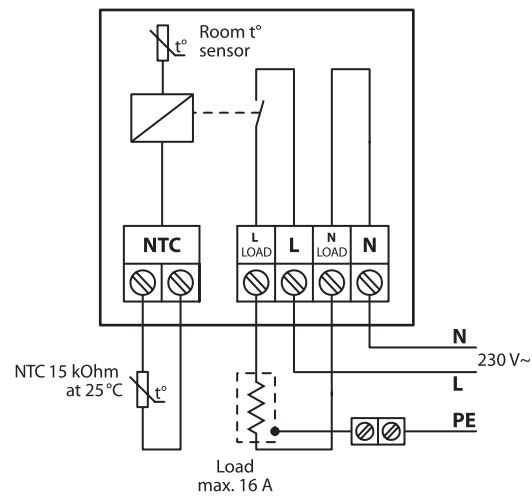

Fordele:

- Stor 2-tommers berøringfølsom skærm
- Indbygget opsætningsvejledning
- Nemme og intuitive funktioner
- Adaptiv PWM-funktion
- Passer til mange enkelt- og dobbeltrammer
- Passer til mange NTC-følere fra andre producenter
- Valgfri kodeopsætning
- Nem fejlfinding online

Varianter

Varenr.	EAN-nr.	El nr.	Produkt navn	Farve	Type	Rabatkode
140F1064	5703466215135	72 24 215 603	DEVIreg™ Touch	Pure white, RAL 9010	Designramme	26
140F1065	5703466215142	72 24 215 616	DEVIreg™ Touch	Pure white, RAL 9010	Uden ramme	26
140F1069	5703466225608	72 24 215 645	DEVIreg™ Touch	Pure black, RAL 9005	Designramme	26
140F1071	5703466225615	72 24 215 638	DEVIreg™ Touch	Polar white, RAL 9016	Designramme	26

Tilbehør

Varenr.	EAN-nr.	El nr.	Produkt navn	Farve	Rabatkode
140F1067	5703466221983	72 24 215 632	Ramme til DEVIreg™ Touch/Smart	Pure white, RAL 9010	26

Polar White

Pure Black

Pure White