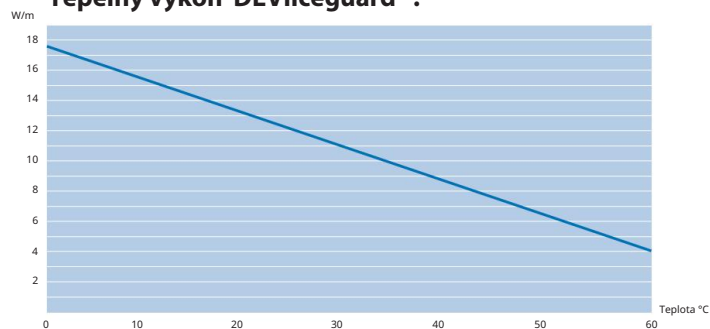

Tepelný výkon DEVlceguard™:

Minimalizácia spotreby energie

Aby ste predišli zbytočnej spotrebe energie, odporúča sa nainštalovať termostat **DEVlreg™** na ovládanie vykurovacieho kábla. Termostaty **DEVlreg™** ponúkajú jednoduché a efektívne ovládanie, pričom zohľadňujú oboje – hospodárnosť aj komfort. DEVI má vo svojom sortimente rôzne termostaty, napr.: **DEVlreg™ 316**, **DEVlreg™ 330** alebo **DEVlreg™ 850**.