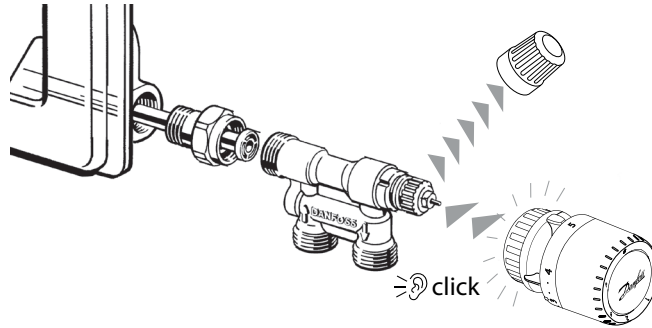

Installation Guide

RA 15/6T - RA 15/6TB

013R9001

013R9001

		Straight	Angle
RA 15/6T		013G3270 - 1/2"	013G3220 - 1/2"
		013G3268 - 3/4"	013G3218 - 3/4"
RA 15/6TB		013G3215 - 1/2"	013G3210 - 1/2"

Danfoss A/S