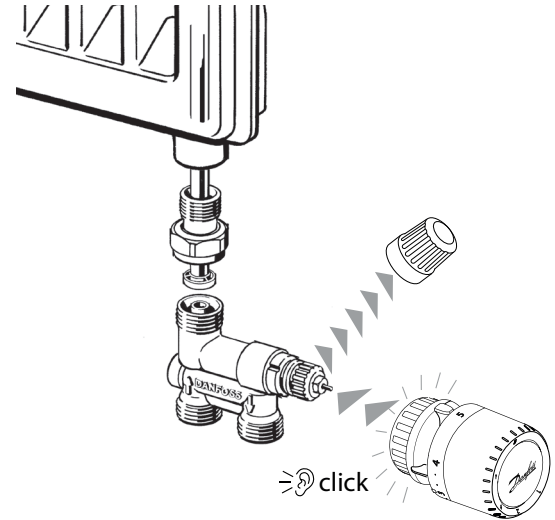

Installation Guide

RA 15/6T - RA 15/6TB

013R9001

013R9001

		Straight	Angle
RA 15/6T		013G3270 - 1/2"	013G3220 - 1/2"
		013G3268 - 3/4"	013G3218 - 3/4"
RA 15/6TB		013G3215 - 1/2"	013G3210 - 1/2"

Danfoss A/S