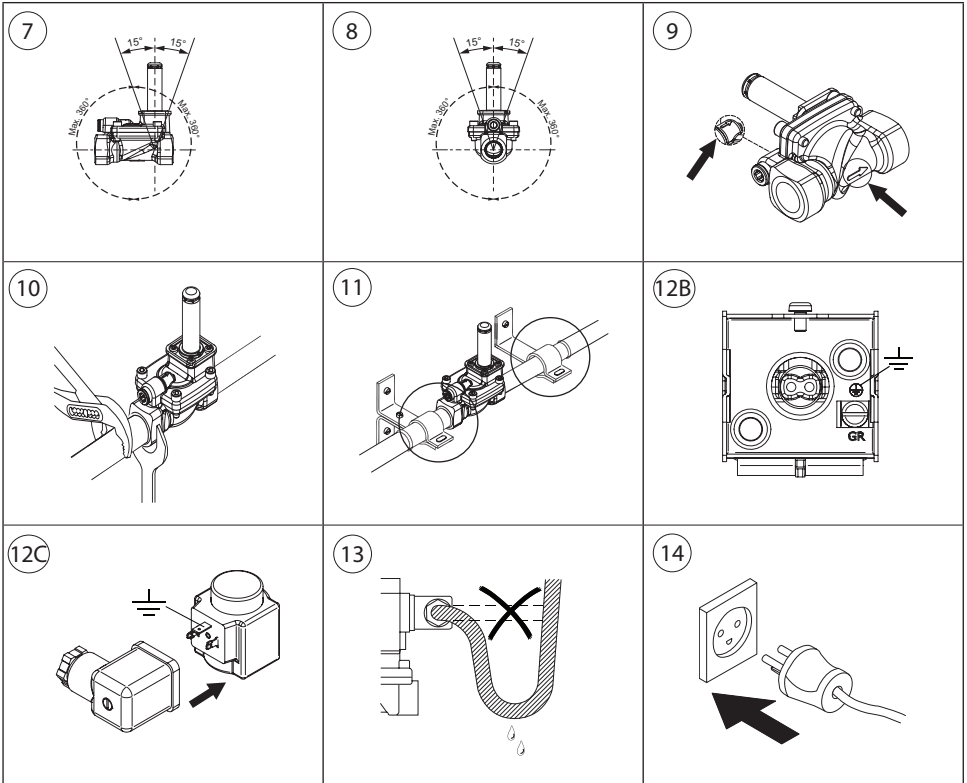

Installation guide

Solenoid valve

Type EV220B 15 - EV220B 50

032R9329

032R9329

<p>A</p>	<p>B</p>	<p>C</p>
<p>1</p>	<p>2</p>	<p>3</p>
<p>4A 4B</p>	<p>5A 5B</p>	<p>6A 6B</p>
<p>4C</p>	<p>5C</p>	<p>6C</p>

Імпортер: ТОВ з іі "Данфосс ТОВ" 04080, Київ 80, п/с 168, Україна

Info for UK customers only: Danfoss Ltd., 22 Wychcombe End, HP9 1NB, GB

DN	MWP		Max. test pressure PT	
	[bar]	[psi]	[bar]	[psi]
15 - 20	15.5	225	23.25	338
25 - 50	12.4	180	18.6	270

EN 60730-2-8

Visit www.products.danfoss.com for further technical data