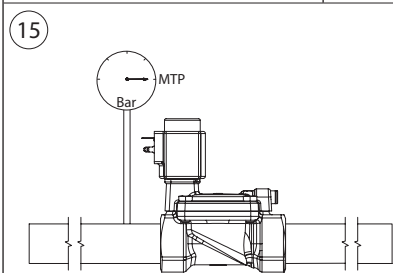

Installation guide

Solenoid valve

Type EV220B 15 - EV220B 50

032R9329

032R9329

<p>A</p>	<p>B</p>	<p>C</p>
<p>1</p>	<p>2</p>	<p>3</p>
<p>4A 4B</p>	<p>5A 5B</p>	<p>6A 6B</p>
<p>4C</p>	<p>5C</p>	<p>6C</p>

Імпортер: ТОВ з іі "Данфосс ТОВ" 04080, Київ 80, п/с 168, Україна

Info for UK customers only: Danfoss Ltd., 22 Wychcombe End, HP9 1NB, GB

DN	MWP		Max. test pressure PT	
	[bar]	[psi]	[bar]	[psi]
15 - 20	15.5	225	23.25	338
25 - 50	12.4	180	18.6	270

EN 60730-2-8

Visit www.products.danfoss.com for further technical data