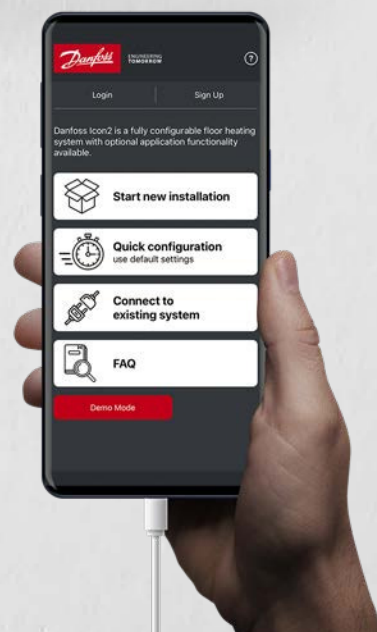

# Rýchly sprievodca hlavnou jednotkou

Inovatívna kabeláž šetrí váš čas a svorky plug'n' push uľahčujú inštaláciu s minimálnym použitím náradia.

Inštalácia  
trvá iba  
**9 minút**

Zahrnuli sme iba to, čo potrebujete. Minimálne používateľské rozhranie hlavnej jednotky s jednoduchými farebnými LED diódami ďalej zvyšuje celkovú rýchlosť a jednoduchosť inštalácie.

LED kontrolky  
pohonov TWA

2 x LED indikátor  
napájania

2 x tlačidlo

# Rýchla cesta k inteligentnému ovládaniu

Teplovodné podlahové vykurovanie, vykurovanie radiátormi alebo oboje?

**Aplikácia Danfoss Ally™** ovláda toto všetko a vy získate plnú kontrolu nad vykurovaním svojej domácnosti odkiaľkoľvek a kedykoľvek. Bezproblémovo sa tiež prepája so smart aplikáciami, ako je napríklad **Amazon Alexa** a **Google Assistant**.