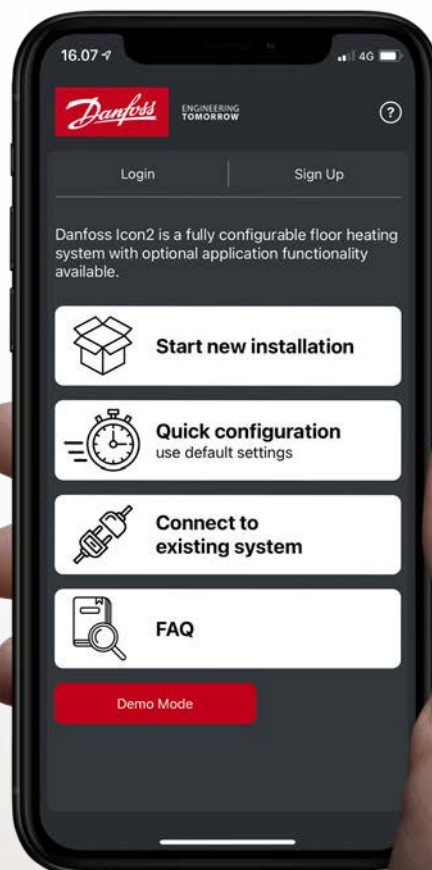

Stručný prehľad **Danfoss Icon2™**

Systém Danfoss Icon2™ ponúka presné a účinné riadenie podlahového vykurovania. Navyše je kompatibilný s inteligentnou domácnosťou a hodí sa tak pre každú aplikáciu.

Kompatibilný s inteligentnou domácnosťou

Systém Danfoss Icon2™ je možné jednoducho pripojiť s produktmi **Danfoss Ally™** a je možné ho ovládať pomocou aplikácie Danfoss Ally, takže koncoví užívatelia môžu využívať všetky výhody skutočne inteligentného systému vykurovania.

Systém Danfoss Icon2™, je založený na **protokole Zigbee 3.0**, ktorý je najrozšírenejším a najrýchlejšie sa rozvíjajúcim protokolom pre riešenie inteligentných domácností, komunikuje rovnakým bezdrôtovým jazykom ako nespočetné množstvo ďalších zariadení inteligentnej domácnosti po celom svete.

Rýchla a bezproblémová

Riadiaca jednotka je navrhnutá tak, že už obsahuje jednotlivé rozširujúce moduly, ktoré u predchádzajúcej verzie boli inštalované separátne. Vďaka návodu obsiahnutému v aplikácii prebehne vaša inštalácia vždy hladko a rýchlo.

Inštalácia s pomocou aplikácie

Zapojenie a uvedenie do prevádzky je jednoduchšie a rýchlejšie, pretože tieto činnosti prebiehajú digitálne. Jednoducho použijete **aplikáciu Danfoss Icon2™**, ktorá vás prevedie krok za krokom a obsahuje všetko, čo potrebujete dokončenie profesionálnej inštalácie.