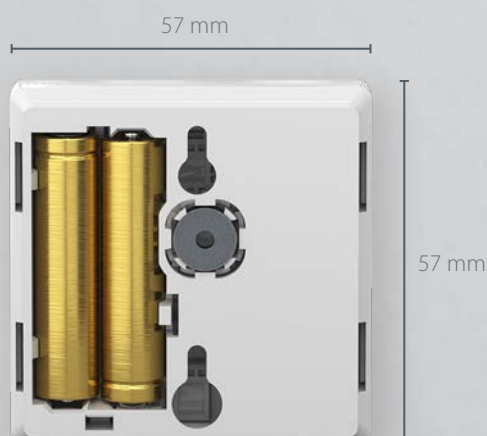

Inštalácia nebola nikdy **jednoduchšia!**

Magnetická montáž

Teraz máte voľnosť umiestniť termostaty presne tam, kde ich chcete mať. Stačí pritlačiť magnet na stenu v požadovanej polohe a bezdrôtové termostaty je možné nainštalovať naň.

Štíhla elegancia

Bezdrôtové termostaty majú hĺbku iba 16 mm, takže zapadnú do každej miestnosti.