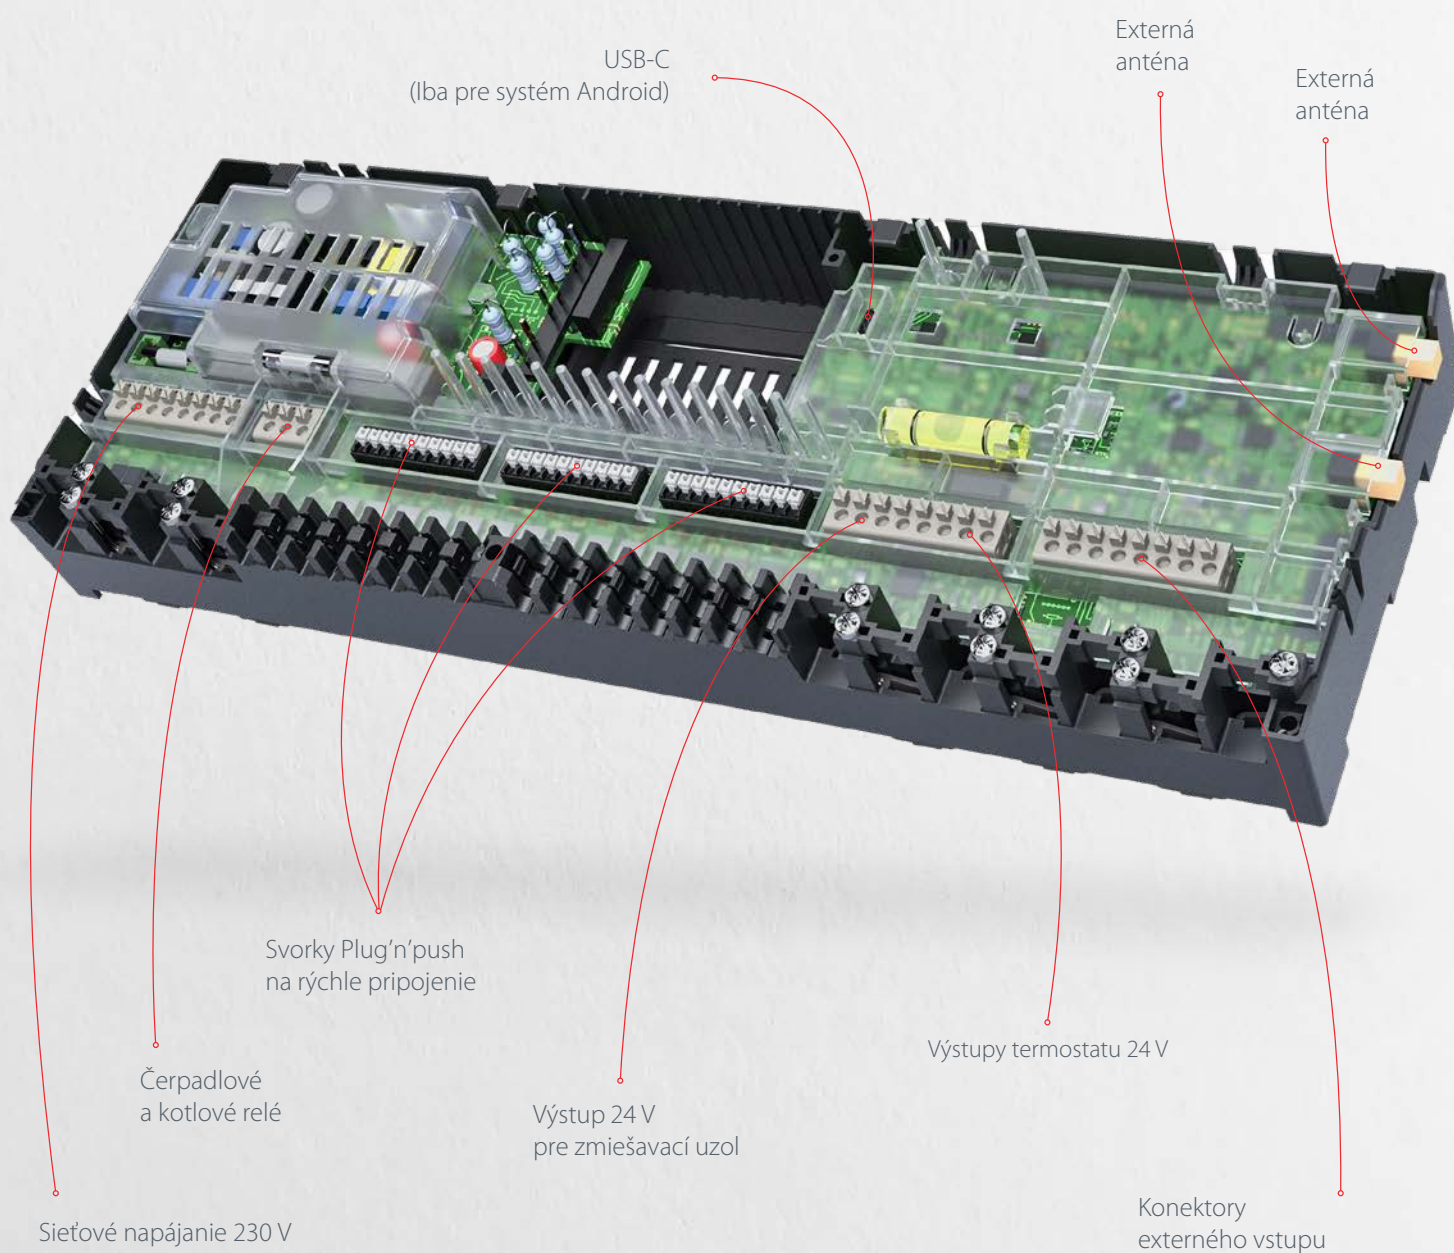

# Rýchly sprievodca hlavnou jednotkou

Inovatívna kabeláž šetrí váš čas a svorky plug'n' push uľahčujú inštaláciu s minimálnym použitím náradia.

Inštalácia  
trvá iba  
**9 minút**

Zahrnuli sme iba to, čo potrebujete. Minimálne používateľské rozhranie hlavnej jednotky s jednoduchými farebnými LED diódami ďalej zvyšuje celkovú rýchlosť a jednoduchosť inštalácie.