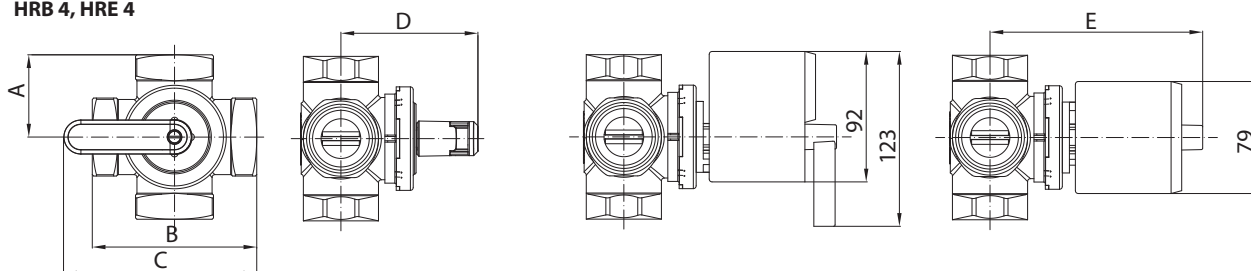

Руководство по монтажу HRB, HRE, HFE

HFE

Руководство по монтажу HRB, HRE, HFE

HRB 3, HRE 3

HRB 4, HRE 4

HRB 3, HRB 4

D _y мм	A	B	C	D	E	Соединение	Электропривод
	мм						
15	36	72	114	88	143	Rp 1/2"	AMB 162 AMB 182
20	36	72	114	88	143	Rp 3/4"	
25	41	82	119	92	147	Rp 1"	
32	47	94	125	97	152	Rp 1 1/4"	
40	58	116	136	97	152	Rp 1 1/2"	
50	62,5	125	140,5	103	158	Rp 2"	

HRE 3, HRE 4

D _y мм	A	B	C	D	E	Соединение	Электропривод
	мм						
20	52.5	105	130.5	88	143	Rp 3/4"	AMB 162 AMB 182
25	54	108	132	92	147	Rp 1"	
32	57.5	115	135.5	102	157	Rp 1 1/4"	
40	60	120	138	102	157	Rp 1 1/2"	
50	78	156	156	108	163	Rp 2"	