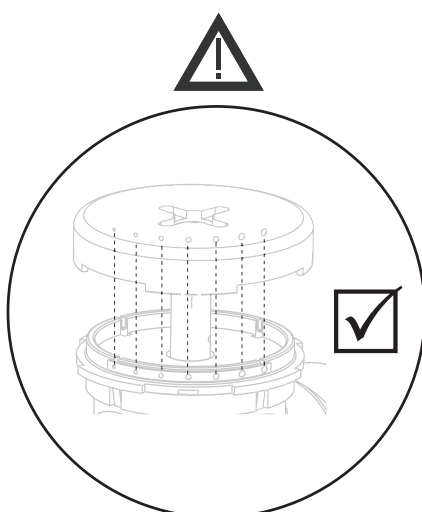

Руководство по монтажу

HRB, HRE, HFE

HRB 3, HRB 4 (Д, 15-50)
HRE 3, HRE 4 (Д, 20-50)

AMB 162/182

HFE 3 (Д, 20-150)

AMB 162/182

Руководство по монтажу HRB, HRE, HFE

HRB, HRE

Руководство по монтажу HRB, HRE, HFE

HFE

Руководство по монтажу HRB, HRE, HFE

HRB 3, HRE 3

HRB 4, HRE 4

HRB 3, HRB 4

D _y мм	A	B	C	D	E	Соединение	Электропривод
	мм						
15	36	72	114	88	143	Rp 1/2"	AMB 162 AMB 182
20	36	72	114	88	143	Rp 3/4"	
25	41	82	119	92	147	Rp 1"	
32	47	94	125	97	152	Rp 1 1/4"	
40	58	116	136	97	152	Rp 1 1/2"	
50	62,5	125	140,5	103	158	Rp 2"	