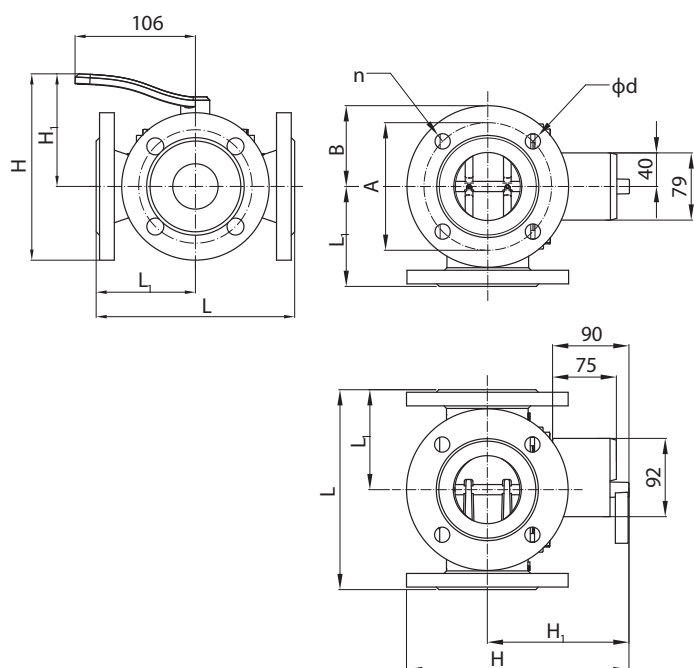

Руководство по монтажу

HRB, HRE, HFE

HRB 3, HRB 4 (Д, 15-50)
HRE 3, HRE 4 (Д, 20-50)

AMB 162/182

HFE 3 (Д, 20-150)

AMB 162/182

Руководство по монтажу HRB, HRE, HFE

HRB, HRE

Руководство по монтажу HRB, HRE, HFE

HFE

Руководство по монтажу HRB, HRE, HFE

HRB 3, HRE 3

HRB 4, HRE 4

HRB 3, HRB 4

D _y мм	A	B	C	D	E	Соединение	Электропривод
	мм						
15	36	72	114	88	143	Rp 1/2"	AMB 162 AMB 182
20	36	72	114	88	143	Rp 3/4"	
25	41	82	119	92	147	Rp 1"	
32	47	94	125	97	152	Rp 1 1/4"	
40	58	116	136	97	152	Rp 1 1/2"	
50	62,5	125	140,5	103	158	Rp 2"	

HRE 3, HRE 4

D _y мм	A	B	C	D	E	Соединение	Электропривод
	мм						
20	52.5	105	130.5	88	143	Rp 3/4"	AMB 162 AMB 182
25	54	108	132	92	147	Rp 1"	
32	57.5	115	135.5	102	157	Rp 1 1/4"	
40	60	120	138	102	157	Rp 1 1/2"	
50	78	156	156	108	163	Rp 2"	