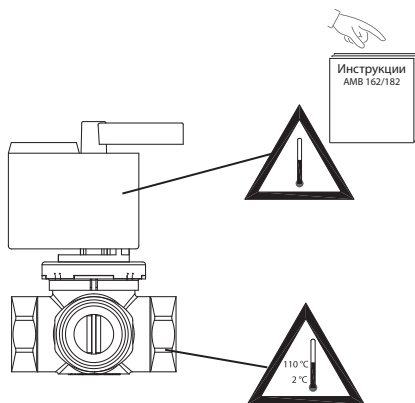

Руководство по монтажу

HRB, HRE, HFE

HRB 3, HRB 4 (Д, 15-50)
HRE 3, HRE 4 (Д, 20-50)

AMB 162/182

HFE 3 (Д, 20-150)

AMB 162/182

Руководство по монтажу HRB, HRE, HFE

HRB, HRE

Руководство по монтажу HRB, HRE, HFE

HFE

Руководство по монтажу HRB, HRE, HFE

HRB 3, HRE 3

HRB 4, HRE 4

HRB 3, HRB 4

D _y мм	A	B	C	D	E	Соединение	Электропривод
	мм						
15	36	72	114	88	143	Rp 1/2"	AMB 162 AMB 182
20	36	72	114	88	143	Rp 3/4"	
25	41	82	119	92	147	Rp 1"	
32	47	94	125	97	152	Rp 1 1/4"	
40	58	116	136	97	152	Rp 1 1/2"	
50	62,5	125	140,5	103	158	Rp 2"	