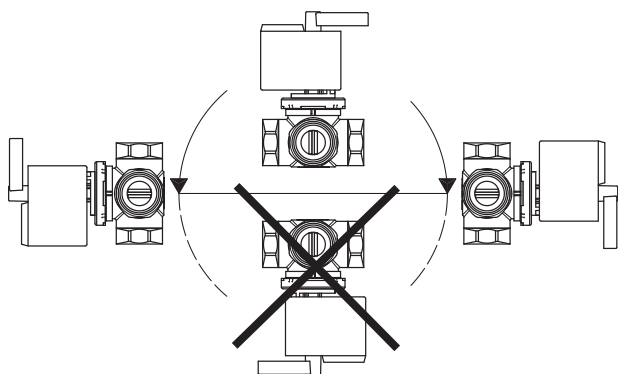

Руководство по монтажу

HRB, HRE, HFE

HRB 3, HRB 4 (Д, 15-50)
HRE 3, HRE 4 (Д, 20-50)

AMB 162/182

HFE 3 (Д, 20-150)

AMB 162/182

Руководство по монтажу HRB, HRE, HFE

HRB, HRE

Руководство по монтажу HRB, HRE, HFE

HFE

Руководство по монтажу HRB, HRE, HFE

HRB 3, HRE 3

HRB 4, HRE 4

HRB 3, HRB 4

D _y мм	A	B	C	D	E	Соединение	Электропривод
	мм						
15	36	72	114	88	143	Rp 1/2"	AMB 162 AMB 182
20	36	72	114	88	143	Rp 3/4"	
25	41	82	119	92	147	Rp 1"	
32	47	94	125	97	152	Rp 1 1/4"	
40	58	116	136	97	152	Rp 1 1/2"	
50	62,5	125	140,5	103	158	Rp 2"	

HRE 3, HRE 4

D _y мм	A	B	C	D	E	Соединение	Электропривод
	мм						
20	52.5	105	130.5	88	143	Rp 3/4"	AMB 162 AMB 182
25	54	108	132	92	147	Rp 1"	
32	57.5	115	135.5	102	157	Rp 1 1/4"	
40	60	120	138	102	157	Rp 1 1/2"	
50	78	156	156	108	163	Rp 2"	