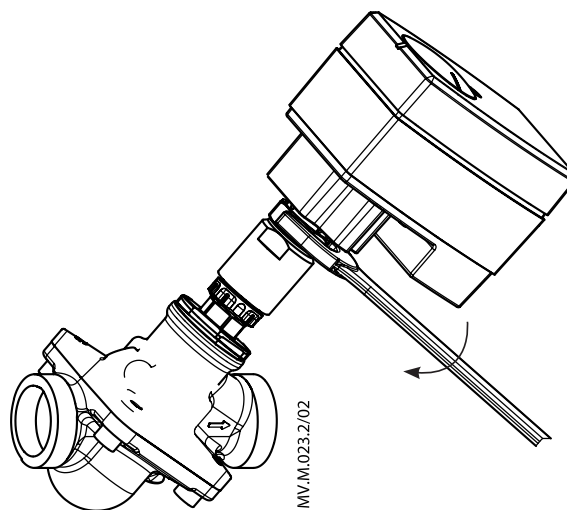

Installation Guide

AB-QM/AME 13 SU Adapter (DN 10-32)

Code No. 003Z3959

Installation Guide AB-QM/AME 13 SU Adapter (DN 10-32)
