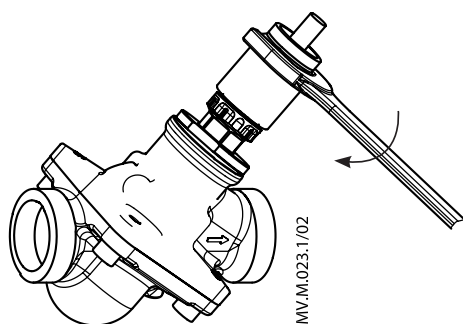

Installation Guide

AB-QM/AME 13 SU Adapter (DN 10-32)

Code No. 003Z3959

Installation Guide AB-QM/AME 13 SU Adapter (DN 10-32)
