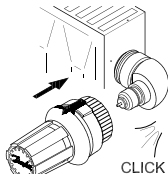

## Winkeladapter für Danfoss Einbauventil Angle adapter for Danfoss valve insert

1

2

3

013R9311/VITPB266

# Danfoss

**Winkeladapter für M30x1.5 Einbauventil**  
*Angle adapter for M30x1.5 valve insert*

1

2

3

013R9311/VITPB266

**013G1360**

**Für Danfoss Fühler RAW, RAE, RTS-R**  
*For Danfoss sensors RAW, RAE, RTS-R*