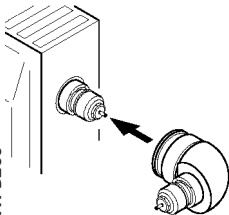

## Winkeladapter für Danfoss Einbauventil Angle adapter for Danfoss valve insert

1

2

3

013R9311/VITPB266

### 013G1350

**Für alle Danfoss Fühler mit RA Anschluss**  
*For all sensors with Danfoss RA connection*

# Danfoss

**Winkeladapter für M30x1.5 Einbauventil**  
*Angle adapter for M30x1.5 valve insert*

1

2

3

013R9311/VITPB266

**013G1360**

**Für Danfoss Fühler RAW, RAE, RTS-R**  
*For Danfoss sensors RAW, RAE, RTS-R*