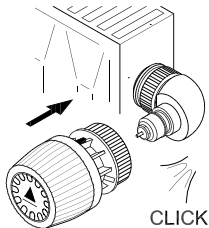

## Winkeladapter für Danfoss Einbauventil Angle adapter for Danfoss valve insert

1

2

3

013R9311/VITPB266