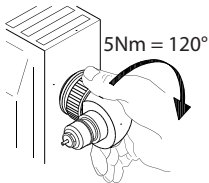

## Winkeladapter für Danfoss Einbauventil Angle adapter for Danfoss valve insert

1

2

3

013R9311/VITPB266