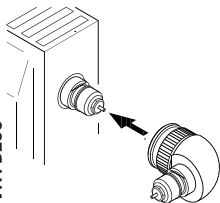

## Winkeladapter für Danfoss Einbauventil Angle adapter for Danfoss valve insert

1

2

3

013R9311/VITPB266