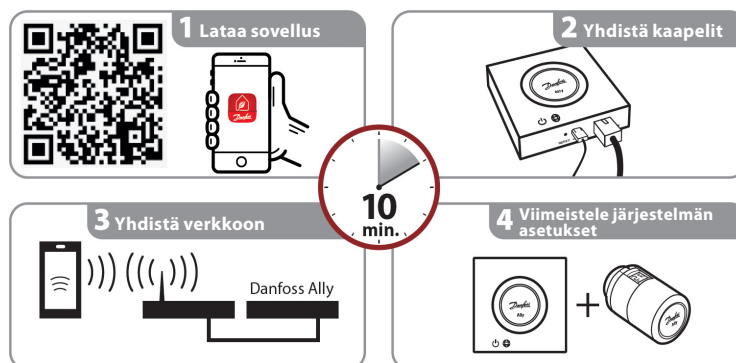

Helppo asennus