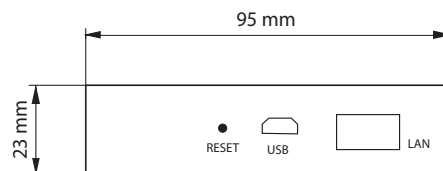

Tekniset tiedot

Danfoss Ally™ Gateway	
Laitetoiminto	Smart Home Gateway
Suosittelava käyttökohde	Asuinkiinteistö, sisätilat (likaantumisaste 2)
Sovellus	Patterit, vesikiertoinen lattialämmitys
LED -indikaattorit (vihreä)	Virta/Status, Verkkoysteys
Painike	Paina resetointipainiketta 5 sek. ajan suorittaaksesi tehdasasetusten palautuksen
Virtalähde	5 VDC
Sovitin	110 V ~ 240 VAC, 5V 1A DC
Power Consumption / Standby	< 5 W / < 2 W
Langallinen kommunikointi	10/100M Ethernet Port (RJ45, LAN)
Langaton kommunikointi	Zigbee / IEEE 802.15.4
Lähetystaajuus / Teho	2.4 GHz / < 20 dBm (79 mW)
Wide Open lähetysetäisyys	30 m esteettömälle näkölinjalle
Laiteohjelmiston päivitys	Tuki päivitykselle verkon yli
Käyttölämpötila	-10 °C - 55 °C
Varastointilämpötila	-20 °C - 60 °C
Väri	RAL 9016
Koko	95 mm x 95 mm x 23 mm
IP -luokka	20
Integraatiot	Amazon Alexa, Google Assistant, Partner API
Hyväksynät, merkinnät jne.	

Mitat

Danfoss A/S

Climate Solutions • danfoss.com • +45 7488 2222

Any information, including, but not limited to information on selection of product, its application or use, product design, weight, dimensions, capacity or any other technical data in product manuals, catalogues descriptions, advertisements, etc. and whether made available in writing, orally, electronically, online or via download, shall be considered informative, and is only binding if and to the extent, explicit reference is made in a quotation or order confirmation. Danfoss cannot accept any responsibility for possible errors in catalogues, brochures, videos and other material. Danfoss reserves the right to alter its products without notice. This also applies to products ordered but not delivered provided that such alterations can be made without changes to form, fit or function of the product.

All trademarks in this material are property of Danfoss A/S or Danfoss group companies. Danfoss and the Danfoss logo are trademarks of Danfoss A/S. All rights reserved.