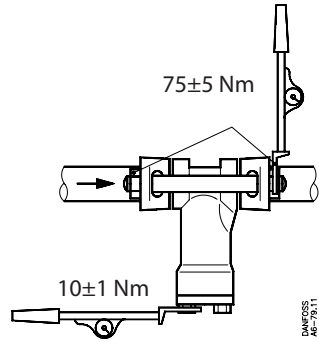

Installation Guide

Strainer

FA 15, 20, 25

006R9500

Tilladeligt drifttryk / Max. working pressure /
 Zulässiger Betriebsüberdruck / Pression de service max.: PB / MWP = 28 bar / 400 psig

006R9500

DANFOSS
 AP-76.10

DANFOSS
 AP-76.11

FA 15, 20

DANFOSS
 AP-77.11

Tilladeligt driftryk / Max. working pressure /
 Zulässiger Betriebsüberdruck / Pression de service max.: PB / MWP = 28 bar / 400 psig

FA 25