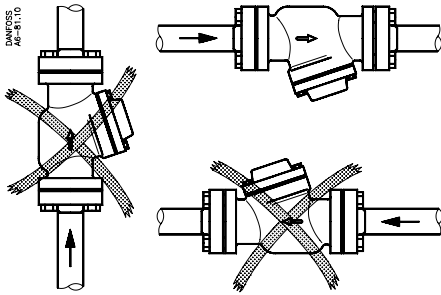

Installation Guide

Strainer

FA 15, 20, 25

006R9500

Tilladeligt drifttryk / Max. working pressure /
 Zulässiger Betriebsüberdruck / Pression de service max.: PB / MWP = 28 bar / 400 psig

006R9500

DANFOSS
 AP-76.10

DANFOSS
 AP-76.11

FA 15, 20

DANFOSS
 AP-77.11

Tilladeligt driftryk / Max. working pressure /
 Zulässiger Betriebsüberdruck / Pression de service max.: PB / MWP = 28 bar / 400 psig

FA 25