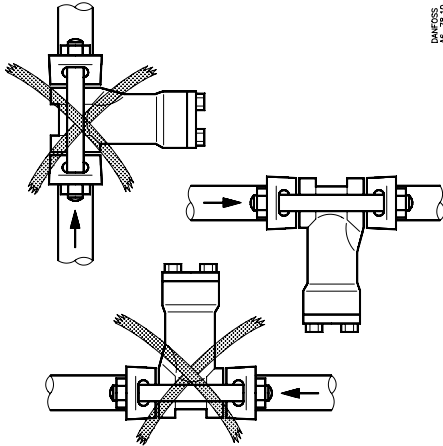

Installation Guide

Strainer

FA 15, 20, 25

006R9500

Tilladeligt drifttryk / Max. working pressure /
 Zulässiger Betriebsüberdruck / Pression de service max.: PB / MWP = 28 bar / 400 psig

006R9500

DANFOSS
 AP-76.10

DANFOSS
 AP-76.11

FA 15, 20

DANFOSS
 AP-77.11

Tilladeligt driftryk / Max. working pressure /
 Zulässiger Betriebsüberdruck / Pression de service max.: PB / MWP = 28 bar / 400 psig

FA 25