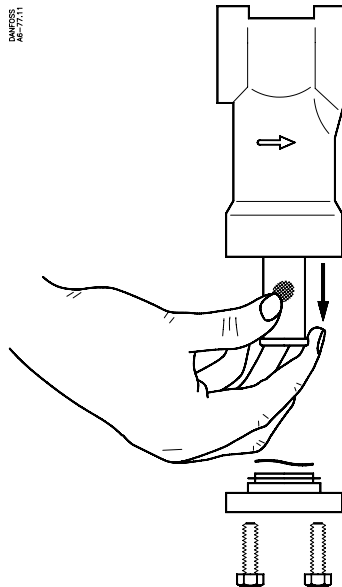

FA 15, 20

DANFOSS
AP-77.11