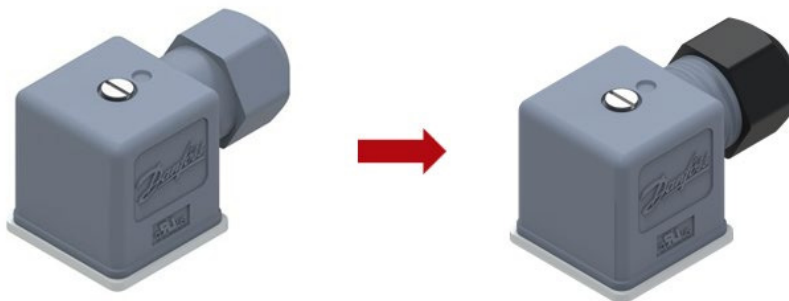

Noviembre, 2023

Cambio de color en conector de cable IP67

Estimado cliente,

Debido a un problema con el proveedor, el antiguo material plástico gris ya no está disponible, por lo que el color de la tuerca del conector del cable 042N1256 ha cambiado de gris a negro.

La función y el número de código siguen siendo los mismos.

El cambio de color se producirá sucesivamente durante los próximos meses, por lo que durante un período de tiempo podrá recibir

Este enchufe de cable tiene tuercas grises y negras.