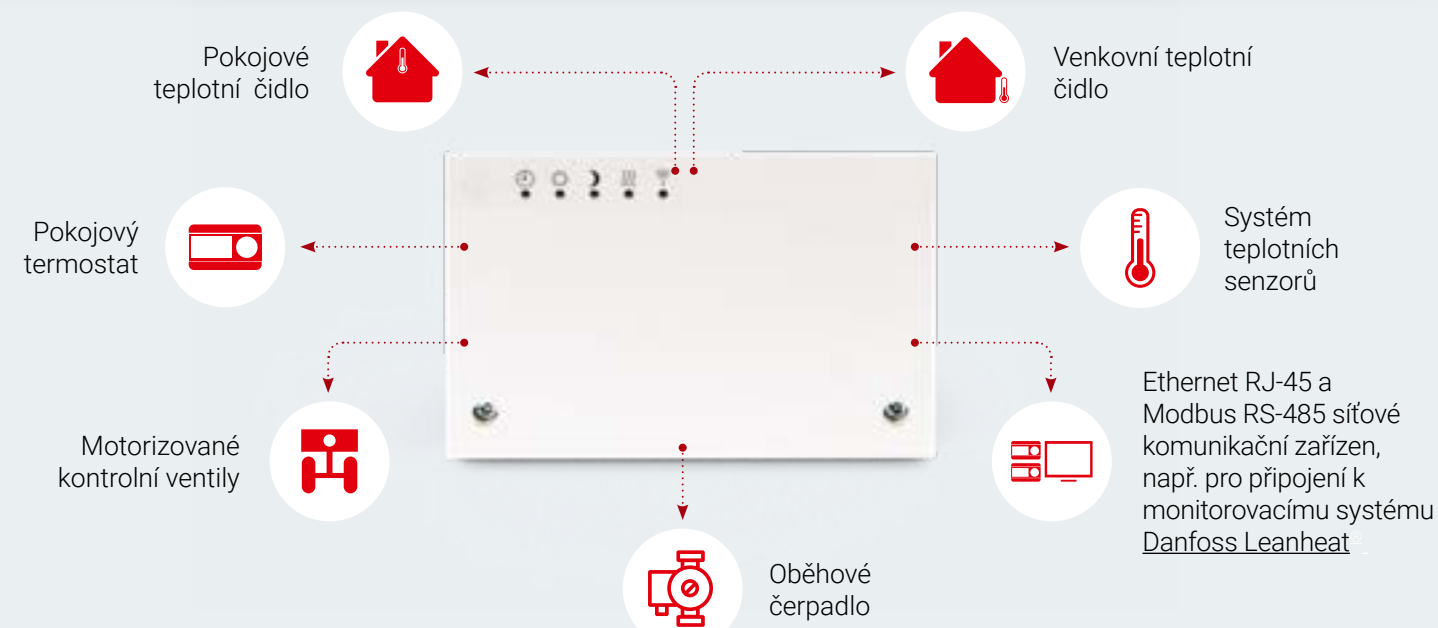

Klíčové vlastnosti

Rychlý pohled na regulátor ECL Comfort 120

- ➔ Volitelný řídicí algoritmus pro systémy dálkového vytápění a podobně; řízení podle venkovní teploty, regulace pokojové teploty, kompenzace výstupní teploty, pevná teplota na výstupu. Všechny zahrnují nastavitelné omezení teploty zpátečky.
- ➔ Optimalizovaný výkon pro motorizovaný řídicí ventil a oběhové čerpadlo.
- ➔ Integrovaný rozvrh umožňuje automatický pokles teploty.
- ➔ Vstup pro integraci s podlahovým vytápěním.
- ➔ Protimrazová ochrana v pohotovostním režimu.

Aplikace ECL Go App*

Bezchybné uvedení do provozu pomocí pokynů krok za krokem

Generování zprávy o uvedení do provozu s úplnou dokumentací

Lepší služby zákazníkům

Speciální nastavení pro průběžnou optimalizaci

Týdenní plán pro nepřetržitě pohodlí a útlumové období

Automatická aktualizace aplikace

Stáhněte si aplikaci, včetně demo verze

*Pro iOS 14 a vyšší a Android 8 a vyšší.

Klikněte na ikonu obchodu a stáhněte si aplikaci.