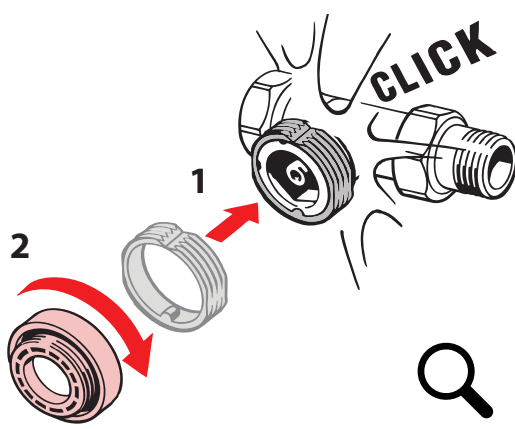

RAV

014G0250