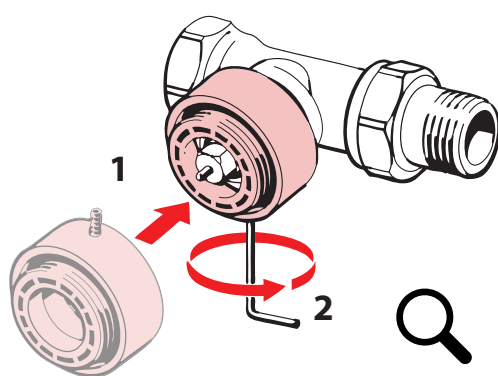

RA

014G0251