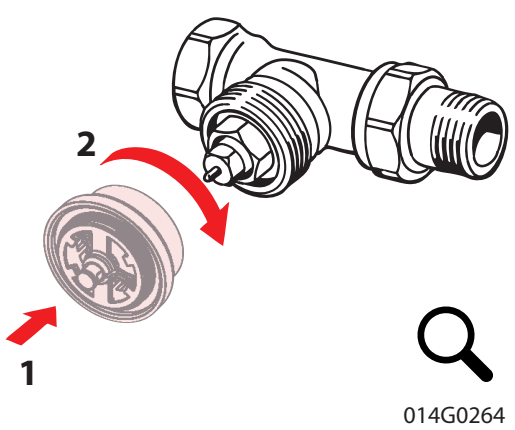

M28

014G0264