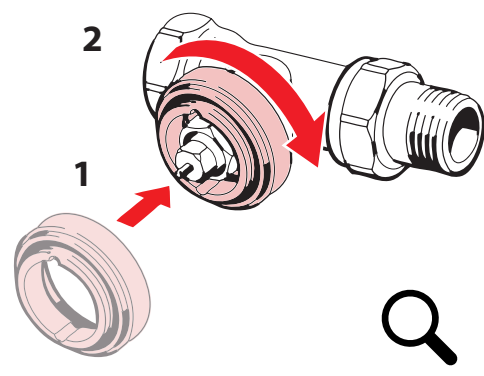

M30

014G0252