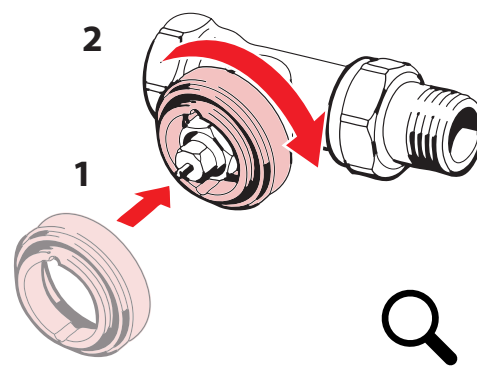

M30

014G0252