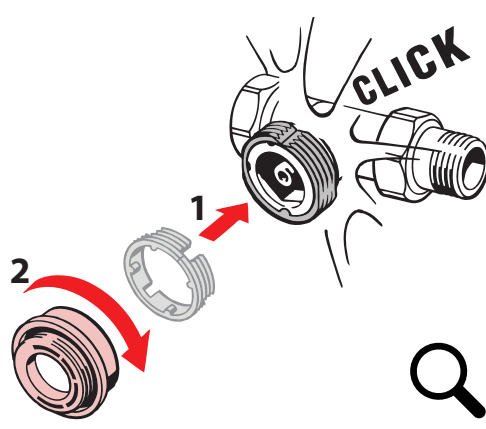

RAVL

014G0250