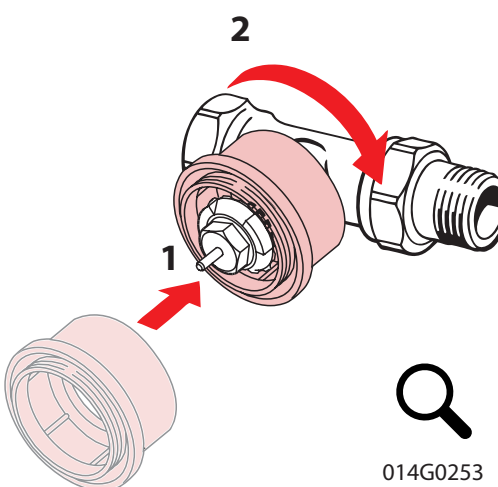

RTD

014G0253