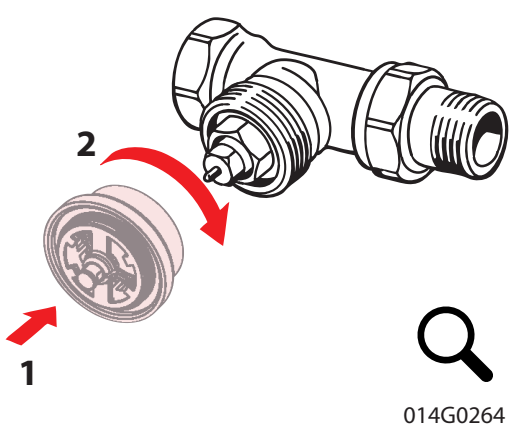

M28

014G0264