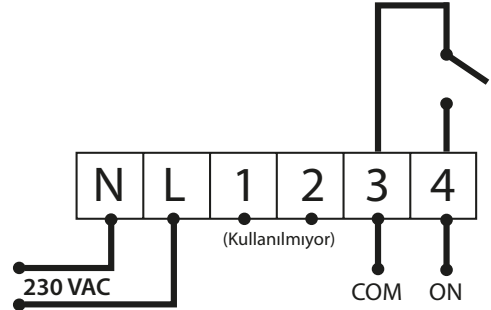

Elektrik Tesisatı Bilgileri

TPOne-S

Tabla standını kullanırken yalnızca ürünle birlikte verilen güç kaynağını ve USB kablosunu kullanın.

DBR

Danfoss Otomasyon ve Kontrol Ürünleri Tic.Ltd.Şti. · Isıtma Çözümleri · Pakdil Sok. No:5 B Blok · 34775 İstanbul · Türkiye
Tel.: +90 216 600 50 50 · Email: Danfoss@danfoss.com.tr · www.danfoss.com.tr