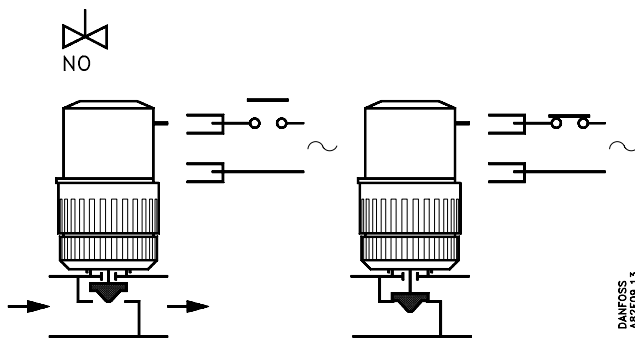

DANFOSS
AB2F09.13