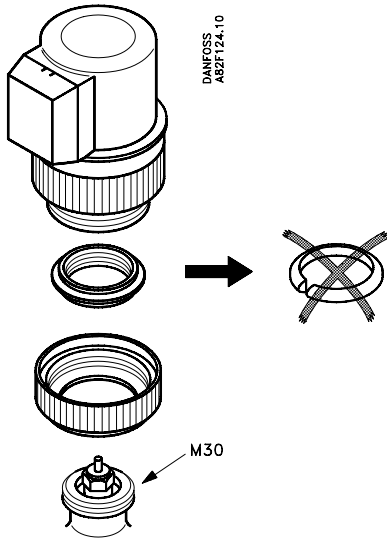

082R9181

082R9181

RAV
VMT
VMA
VMV

VMS
VMV

DANFOSS
AB2F48.11

DANFOSS
AB2F09.13

DANFOSS
AB2F37.11

Indstilling med reguleringsautomatik uden k_v -begrænsning