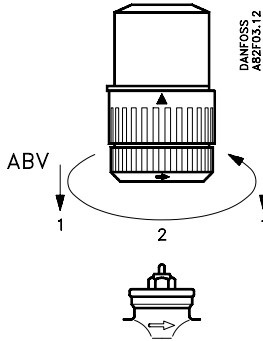

082R9181

082R9181

RAV
VMT
VMA
VMV

VMS
VMV

DANFOSS
AB2F4B.11

DANFOSS
AG2F04.11

DANFOSS
AB2F14.12

DANFOSS
AB2F09.13

DANFOSS
AB2F36.11

DANFOSS
AB2F37.11

Indstilling med reguleringsautomatik uden k_v -begrænsning

Setting: automatic control without k_v limitation
 Einstellung mit Regelautomatik ohne k_v -Begrenzung
 Réglage: Régulation automatique sans limitation de k_v
 Ajuste: Control automático sin limitación k_v
 Controllo automatico senza limitazione di k_v
 Inställning med reglerautomatik utan k_v -begränsning:
 Automatische regelung zonder minimum k_v -begrenzing
 Säätöautomatiikka, jossa ei k_v rajoitusta, asettelu
 Nastawa: regulacja automatyczna bez ograniczenia współczynnika k_v

Skalainstilling
 Scale setting
 Skaleneinstellung
 Position sur l'échelle
 Rango de ajuste
 Scala di regolazione
 Skalinställning
 Schaalinstelling
 Säätöasteikko
 Skala

DANFOSS
 AB2F20.11

Indstilling med reguleringsautomatik med k_v -begrænsning eller håndbetjening