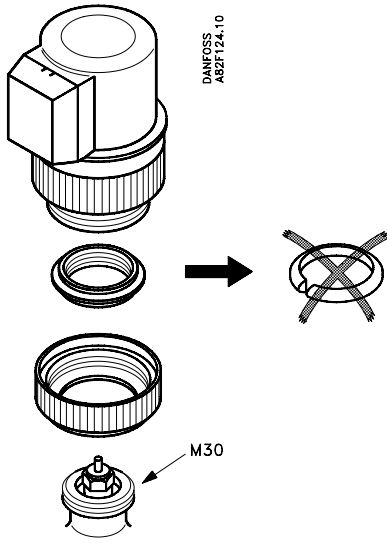

082R9181

082R9181

RAV
VMT
VMA
VMV

VMS
VMV

DANFOSS
AB2F4B.11

DANFOSS
AG2F04.11

DANFOSS
AB2F14.12

DANFOSS
AB2F09.13

DANFOSS
AB2F36.11

DANFOSS
AB2F37.11

Indstilling med reguleringsautomatik uden k_v -begrænsning

Setting: automatic control without k_v limitation
 Einstellung mit Regelautomatik ohne k_v -Begrenzung
 Réglage: Régulation automatique sans limitation de k_v
 Ajuste: Control automático sin limitación k_v
 Controllo automatico senza limitazione di k_v
 Inställning med reglerautomatik utan k_v -begränsning:
 Automatische regelung zonder minimum k_v -begrenzing
 Säätöautomatiikka, jossa ei k_v rajoitusta, asettelu
 Nastawa: regulacja automatyczna bez ograniczenia współczynnika k_v

Skalainstilling
 Scale setting
 Skaleneinstellung
 Position sur l'échelle
 Rango de ajuste
 Scala di regolazione
 Skalinställning
 Schaalinstelling
 Säätöasteikko
 Skala

DANFOSS
 AB2F20.11

Indstilling med reguleringsautomatik med k_v -begrænsning eller håndbetjening