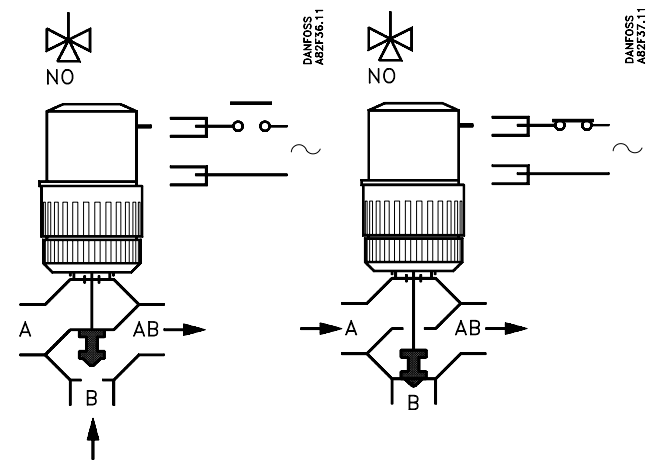

082R9181

082R9181

RAV
VMT
VMA
VMV

VMS
VMV

DANFOSS
AB2F4B.11

DANFOSS
AG2F04.11

DANFOSS
AB2F14.12

DANFOSS
AB2F09.13

DANFOSS
AB2F36.11

DANFOSS
AB2F37.11

Indstilling med reguleringsautomatik uden k_v -begrænsning

Setting: automatic control without k_v limitation
 Einstellung mit Regelautomatik ohne k_v -Begrenzung
 Réglage: Régulation automatique sans limitation de k_v
 Ajuste: Control automático sin limitación k_v
 Controllo automatico senza limitazione di k_v
 Inställning med reglerautomatik utan k_v -begränsning:
 Automatische regelung zonder minimum k_v -begrenzing
 Säätöautomatiikka, jossa ei k_v rajoitusta, asettelu
 Nastawa: regulacja automatyczna bez ograniczenia współczynnika k_v

Skalainstilling
 Scale setting
 Skaleneinstellung
 Position sur l'échelle
 Rango de ajuste
 Scala di regolazione
 Skalinställning
 Schaalinstelling
 Säätöasteikko
 Skala

DANFOSS
 AB2F20.11

Indstilling med reguleringsautomatik med k_v -begrænsning eller håndbetjening