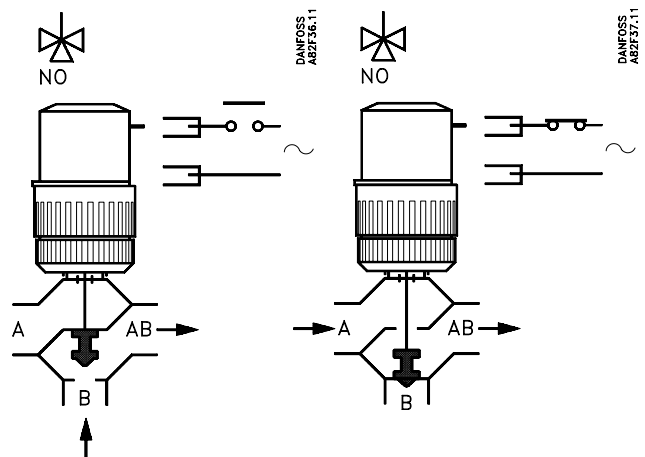

082R9181

082R9181

RAV
VMT
VMA
VMV

VMS
VMV

DANFOSS
AB2F48.11

DANFOSS
AB2F09.13

DANFOSS
AB2F37.11

Indstilling med reguleringsautomatik uden k_v -begrænsning

Setting: automatic control without k_v limitation
 Einstellung mit Regelautomatik ohne k_v -Begrenzung
 Réglage: Régulation automatique sans limitation de k_v
 Ajuste: Control automático sin limitación k_v
 Controllo automatico senza limitazione di k_v
 Inställning med reglerautomatik utan k_v -begränsning:
 Automatische Regelung zonder minimum k_v -begrenzing
 Säätöautomatiikka, jossa ei k_v rajoitusta, asettelu
 Nastawa: regulacja automatyczna bez ograniczenia współczynnika k_v