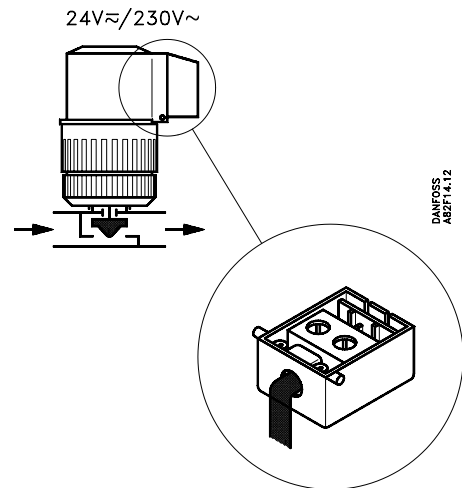

DANFOSS
AB2F14.12