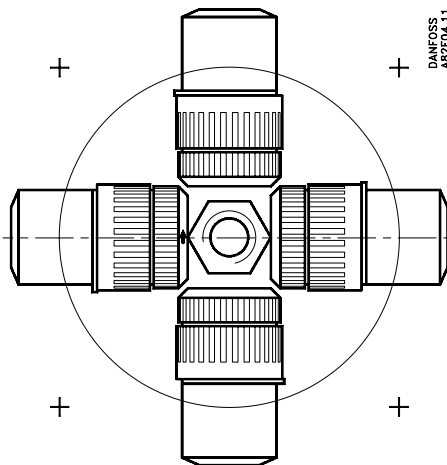

082R9181

082R9181

RAV
VMT
VMA
VMV

VMS
VMV

DANFOSS
AB2F48.11

DANFOSS
AB2F09.13

DANFOSS
AB2F37.11

Indstilling med reguleringsautomatik uden k_v -begrænsning

Setting: automatic control without k_v limitation
 Einstellung mit Regelautomatik ohne k_v -Begrenzung
 Réglage: Régulation automatique sans limitation de k_v
 Ajuste: Control automático sin limitación k_v
 Controllo automatico senza limitazione di k_v
 Inställning med reglerautomatik utan k_v -begränsning:
 Automatische Regelung zonder minimum k_v -begrenzing
 Säätöautomatiikka, jossa ei k_v rajoitusta, asettelu
 Nastawa: regulacja automatyczna bez ograniczenia współczynnika k_v