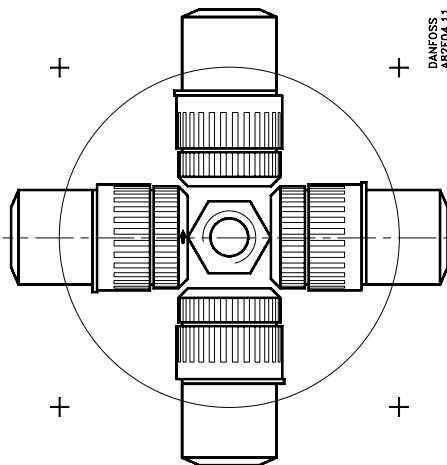

082R9181

082R9181

RAV
VMT
VMA
VMV

VMS
VMV

DANFOSS
AB2F4B.11

DANFOSS
AG2F04.11

DANFOSS
AB2F14.12

DANFOSS
AB2F09.13

DANFOSS
AB2F36.11

DANFOSS
AB2F37.11

Indstilling med reguleringsautomatik uden k_v -begrænsning

Setting: automatic control without k_v limitation
 Einstellung mit Regelautomatik ohne k_v -Begrenzung
 Réglage: Régulation automatique sans limitation de k_v
 Ajuste: Control automático sin limitación k_v
 Controllo automatico senza limitazione di k_v
 Inställning med reglerautomatik utan k_v -begränsning:
 Automatische regelung zonder minimum k_v -begrenzing
 Säätöautomatiikka, jossa ei k_v rajoitusta, asettelu
 Nastawa: regulacja automatyczna bez ograniczenia współczynnika k_v

Skalainstilling
 Scale setting
 Skaleneinstellung
 Position sur l'échelle
 Rango de ajuste
 Scala di regolazione
 Skalinställning
 Schaalinstelling
 Säätöasteikko
 Skala

DANFOSS
 AB2F20.11

Indstilling med reguleringsautomatik med k_v -begrænsning eller håndbetjening