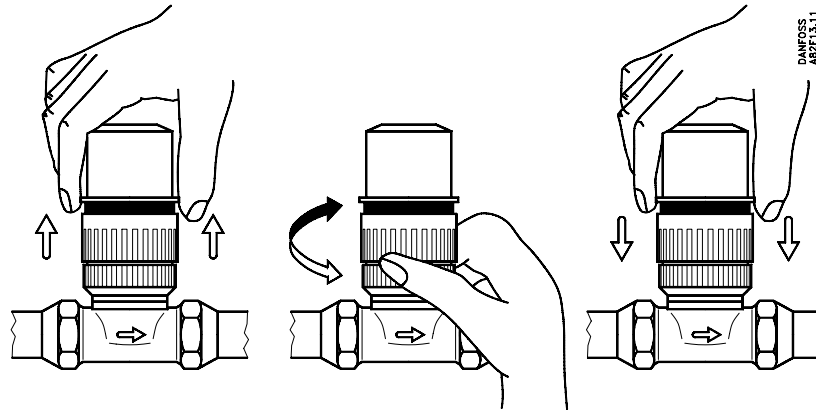

082R9181

082R9181

RAV
VMT
VMA
VMV

VMS
VMV

DANFOSS
AB2F48.11

DANFOSS
AB2F09.13

DANFOSS
AB2F37.11

Indstilling med reguleringsautomatik uden k_v -begrænsning

Setting: automatic control without k_v limitation
 Einstellung mit Regelautomatik ohne k_v -Begrenzung
 Réglage: Régulation automatique sans limitation de k_v
 Ajuste: Control automático sin limitación k_v
 Controllo automatico senza limitazione di k_v
 Inställning med reglerautomatik utan k_v -begränsning:
 Automatische Regelung zonder minimum k_v -begrenzing
 Säätöautomatiikka, jossa ei k_v rajoitusta, asettelu
 Nastawa: regulacja automatyczna bez ograniczenia współczynnika k_v