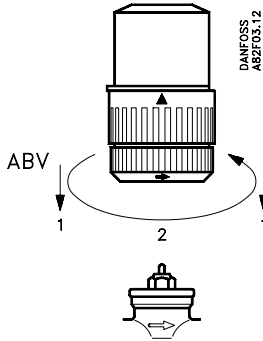

082R9181

082R9181

RAV
VMT
VMA
VMV

VMS
VMV

DANFOSS
AB2F48.11

DANFOSS
AB2F09.13

DANFOSS
AB2F37.11

Indstilling med reguleringsautomatik uden k_v -begrænsning

Setting: automatic control without k_v limitation
 Einstellung mit Regelautomatik ohne k_v -Begrenzung
 Réglage: Régulation automatique sans limitation de k_v
 Ajuste: Control automático sin limitación k_v
 Controllo automatico senza limitazione di k_v
 Inställning med reglerautomatik utan k_v -begränsning:
 Automatische Regelung zonder minimum k_v -begrenzing
 Säätöautomatiikka, jossa ei k_v rajoitusta, asettelu
 Nastawa: regulacja automatyczna bez ograniczenia współczynnika k_v