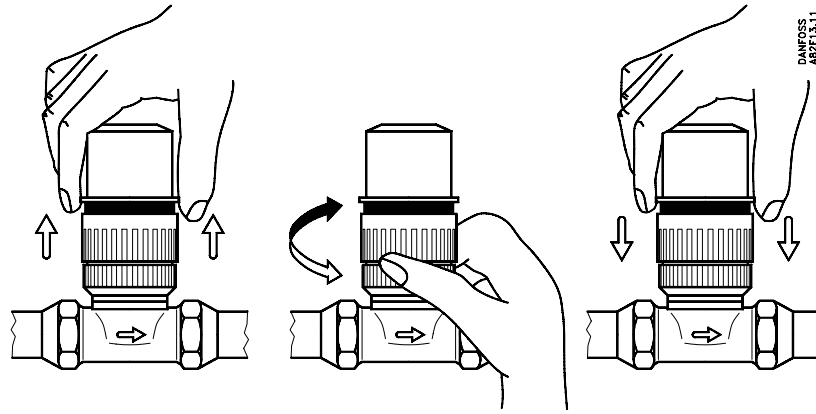

DANFOSS
AB2F36.11

DANFOSS
AB2F37.11

Indstilling med reguleringsautomatik uden k_v -begrænsning

Setting: automatic control without k_v limitation
 Einstellung mit Regelautomatik ohne k_v -Begrenzung
 Réglage: Régulation automatique sans limitation de k_v
 Ajuste: Control automático sin limitación k_v
 Controllo automatico senza limitazione di k_v
 Inställning med reglerautomatik utan k_v -begränsning:
 Automatische regelung zonder minimum k_v -begrenzing
 Säätöautomatiikka, jossa ei k_v rajoitusta, asettelu
 Nastawa: regulacja automatyczna bez ograniczenia współczynnika k_v

Skalainstilling
 Scale setting
 Skaleneinstellung
 Position sur l'échelle
 Rango de ajuste
 Scala di regolazione
 Skalinställning
 Schaalinstelling
 Säätöasteikko
 Skala

DANFOSS
 AB2F20.11

Indstilling med reguleringsautomatik med k_v -begrænsning eller håndbetjening