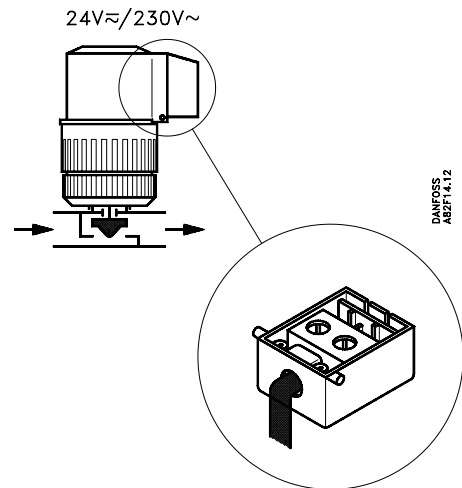

082R9181

082R9181

RAV
VMT
VMA
VMV

VMS
VMV

DANFOSS
AB2F48.11

DANFOSS
AB2F09.13

DANFOSS
AB2F37.11

Indstilling med reguleringsautomatik uden k_v -begrænsning

Setting: automatic control without k_v limitation
 Einstellung mit Regelautomatik ohne k_v -Begrenzung
 Réglage: Régulation automatique sans limitation de k_v
 Ajuste: Control automático sin limitación k_v
 Controllo automatico senza limitazione di k_v
 Inställning med reglerautomatik utan k_v -begränsning:
 Automatische Regelung zonder minimum k_v -begrenzing
 Säätöautomatiikka, jossa ei k_v rajoitusta, asettelu
 Nastawa: regulacja automatyczna bez ograniczenia współczynnika k_v