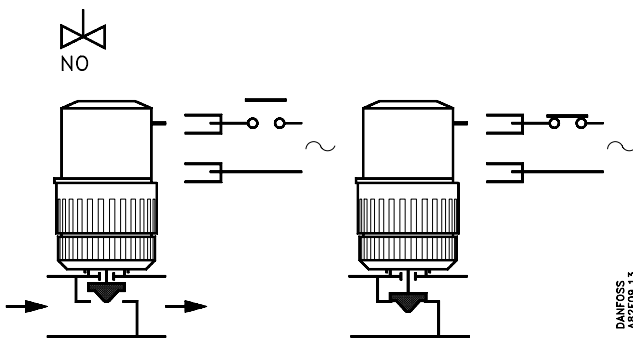

082R9181

082R9181

RAV
VMT
VMA
VMV

VMS
VMV

DANFOSS
AB2F48.11

DANFOSS
AB2F09.13

DANFOSS
AB2F37.11

Indstilling med reguleringsautomatik uden k_v -begrænsning

Setting: automatic control without k_v limitation
 Einstellung mit Regelautomatik ohne k_v -Begrenzung
 Réglage: Régulation automatique sans limitation de k_v
 Ajuste: Control automático sin limitación k_v
 Controllo automatico senza limitazione di k_v
 Inställning med reglerautomatik utan k_v -begränsning:
 Automatische Regelung zonder minimum k_v -begrenzing
 Säätöautomatiikka, jossa ei k_v rajoitusta, asettelu
 Nastawa: regulacja automatyczna bez ograniczenia współczynnika k_v