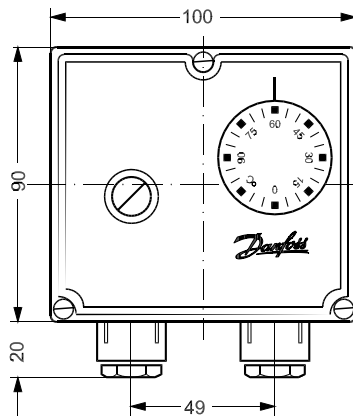

Danfoss
87N92.12

7A 380V~
10 (2.5)A 250V~

Danfoss
87N93.12

Danfoss
87N88.11

Danfoss
87N94.11 .10

Danfoss
87N86.12

087R9072

087R9072

ST-1

ST-2

ECL Comfort / AMV(E) 13-23-33