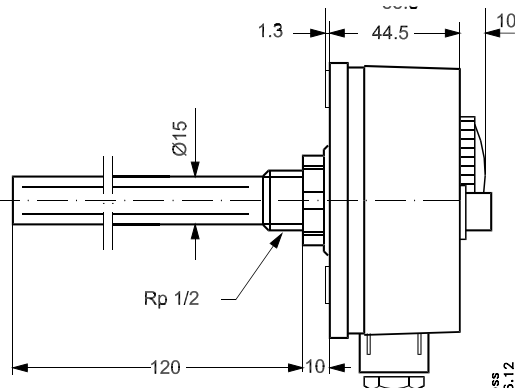

Danfoss  
87N92.12

7A 380V~  
10 (2.5)A 250V~

Danfoss  
87N93.12

Danfoss  
87N86.11

Danfoss  
87N94.11 .10

Danfoss  
87N86.12

087R9072

087R9072

**ST-1**

**ST-2**

ECL Comfort / AMV(E) 13-23-33