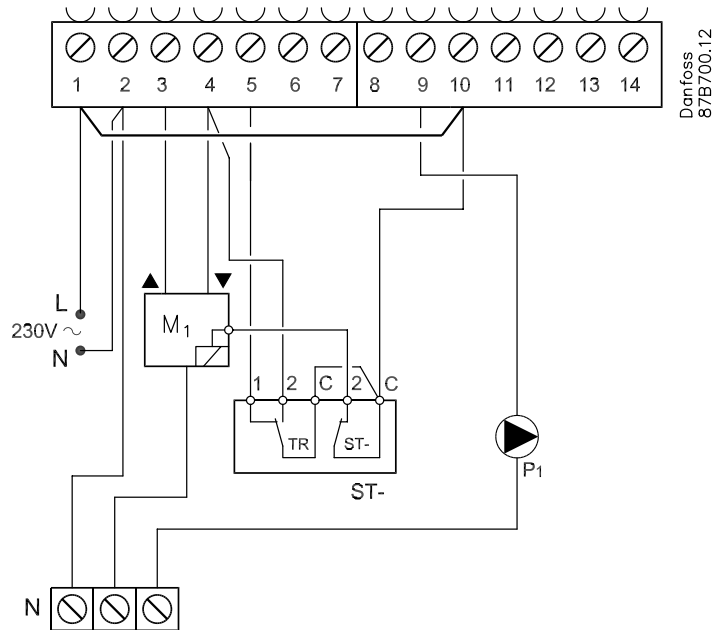

087R9072

087R9072

ST-1

ST-2

Danfoss  
87N91.11

ST-2

Danfoss  
87N93.11

Danfoss  
87N96.13

Danfoss  
87N92.12

7A 380V~  
10 (2.5)A 250V~

Danfoss  
87N93.12

Danfoss  
87N86.11

Danfoss  
87N94.11 .10

Danfoss  
87N86.12

087R9072

087R9072

**ST-1**

**ST-2**

ECL Comfort / AMV(E) 13-23-33