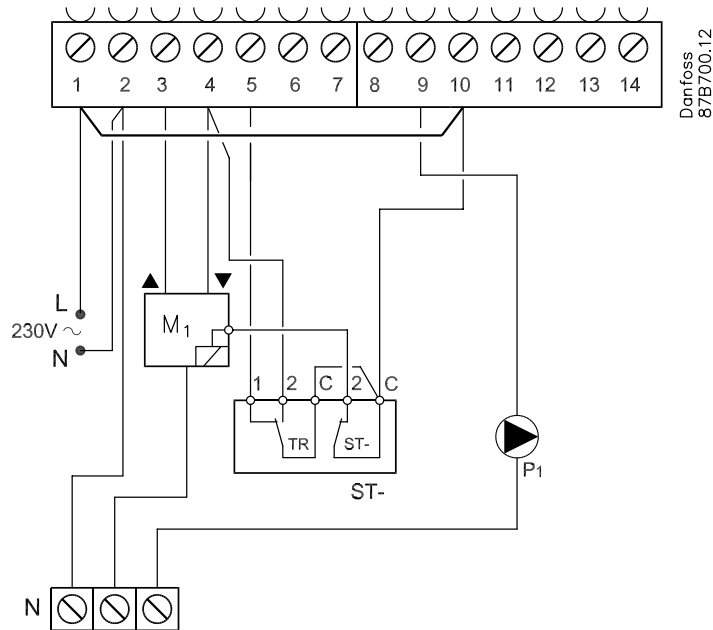

087R9072

087R9072

ST-1

ST-2

Danfoss
87N91.11

ST-2

Danfoss
87N93.11

Danfoss
87N96.13

Danfoss
87N92.12

7A 380V~
10 (2.5)A 250V~

Danfoss
87N93.12

Danfoss
87N88.11

Danfoss
87N94.11 .10

Danfoss
87N86.12

087R9072

087R9072

ST-1

ST-2

ECL Comfort / AMV(E) 13-23-33