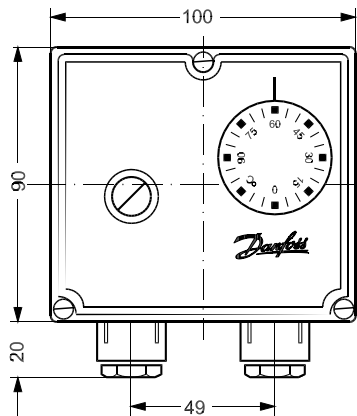

Danfoss  
87N92.12

7A 380V~  
10 (2.5)A 250V~

Danfoss  
87N93.12

Danfoss  
87N86.11

Danfoss  
87N94.11 .10

Danfoss  
87N86.12

087R9072

087R9072

**ST-1**

**ST-2**

ECL Comfort / AMV(E) 13-23-33