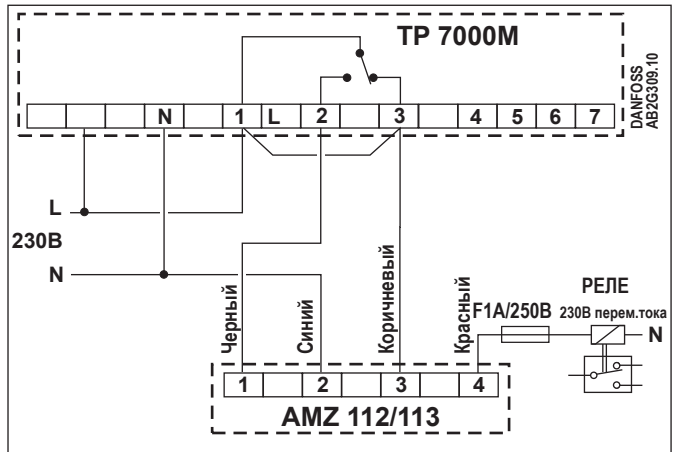

Комнатный термостат TP7000M + AMZ 112/113