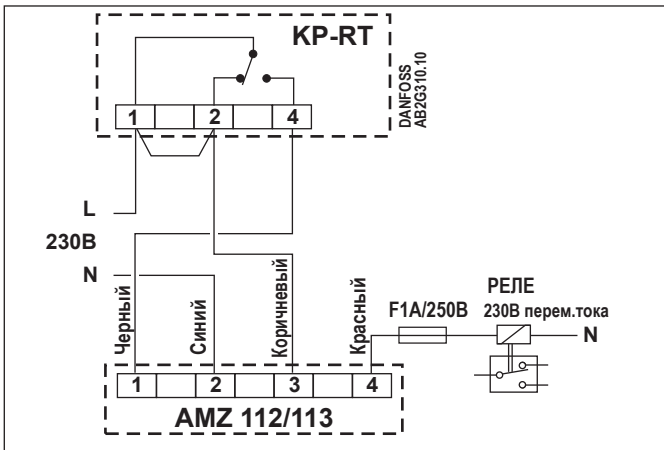

Термостат KP-RT с перекидным контактом + AMZ 112/113