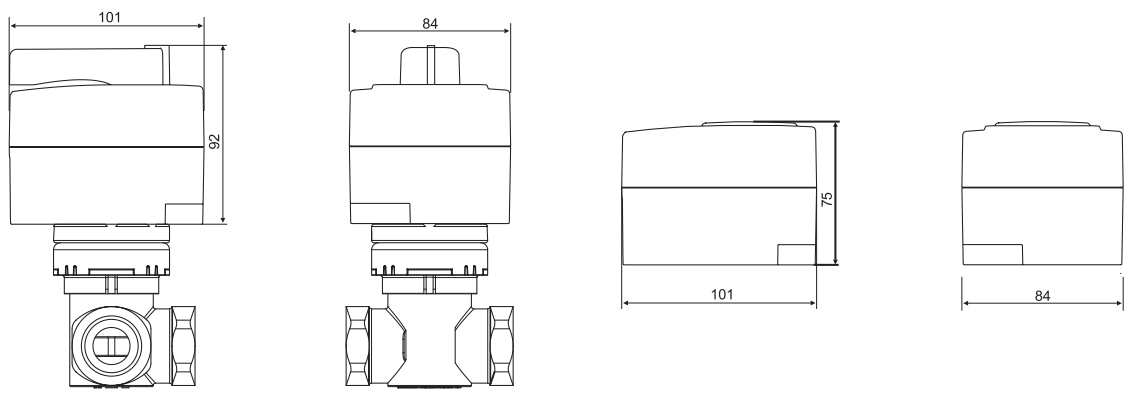

Danfoss A/S
Heating Segment • heating.danfoss.com • +45 7488 2222 • E-Mail: heating@danfoss.com

Danfoss can accept no responsibility for possible errors in catalogues, brochures and other printed material. Danfoss reserves the right to alter its products without notice. This also applies to products already on order provided that such alterations can be made without subsequent changes being necessary in specifications already agreed. All trademarks in this material are property of the respective companies. Danfoss and all Danfoss logotypes are trademarks of Danfoss A/S. All rights reserved.