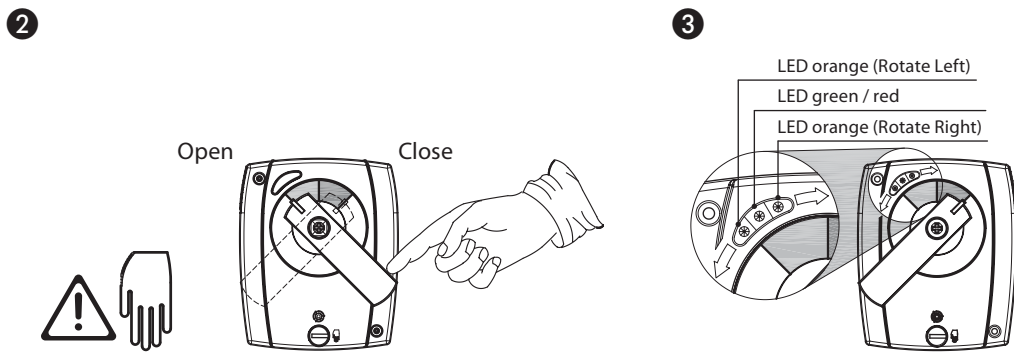

# AMB 162, AMB 182

AMB 162, AMB 182

Modulating

S1	S2	SIG.
0	0	U
1	1	I

S3	U/I
0	0-10 V/0-20 mA
1	2-10 V/4-20 mA

S4	
0	↻
1	↻

S5	S6	⌚
0	0	60 s
0	1	90 s
1	0	120 s
1	1	120 s

S7	Valve blockage
0	-
1	☀