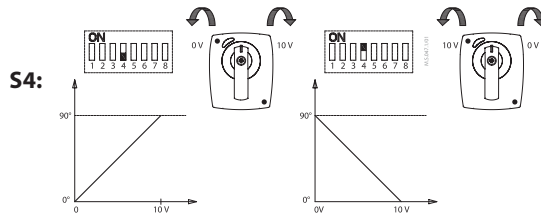

# AMB 162, AMB 182

AMB 162, AMB 182

Modulating

S1	S2	SIG.
0	0	U
1	1	I

S3	U/I
0	0-10 V/0-20 mA
1	2-10 V/4-20 mA

S4	
0	↻
1	↻

S5	S6	⌚
0	0	60 s
0	1	90 s
1	0	120 s
1	1	120 s

S7	Valve blockage
0	-
1	☀