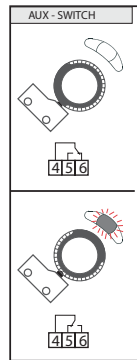

# AMB 162, AMB 182

AMB 162, AMB 182

Modulating

S1	S2	SIG.
0	0	U
1	1	I

S3	U/I
0	0-10 V/0-20 mA
1	2-10 V/4-20 mA

S4	
0	↻
1	↻

S5	S6	⌚
0	0	60 s
0	1	90 s
1	0	120 s
1	1	120 s

S7	Valve blockage
0	-
1	☀