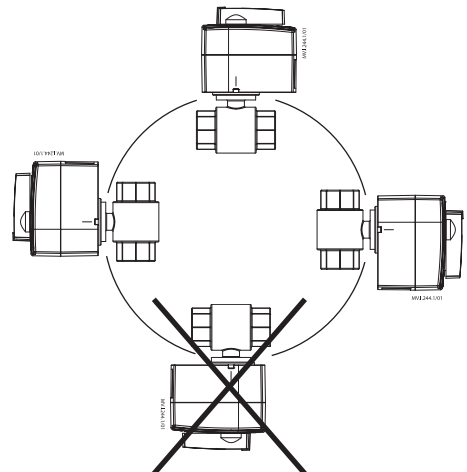

# AMB 162, AMB 182

AMB 162, AMB 182

Modulating

S1	S2	SIG.
0	0	U
1	1	I

S3	U/I
0	0-10 V/0-20 mA
1	2-10 V/4-20 mA

S4	
0	↻
1	↻

S5	S6	⌚
0	0	60 s
0	1	90 s
1	0	120 s
1	1	120 s

S7	Valve blockage
0	-
1	☀