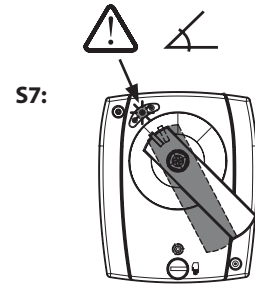

# AMB 162, AMB 182

AMB 162, AMB 182

Modulating

S1	S2	SIG.
0	0	U
1	1	I

S3	U/I
0	0-10 V/0-20 mA
1	2-10 V/4-20 mA

S4	
0	↻
1	↻

S5	S6	⌚
0	0	60 s
0	1	90 s
1	0	120 s
1	1	120 s

S7	Valve blockage
0	-
1	☀