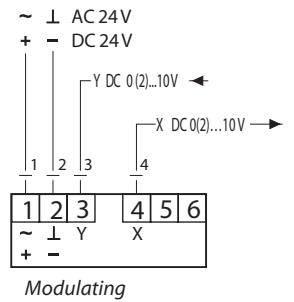

# AMB 162, AMB 182

AMB 162, AMB 182

Modulating

S1	S2	SIG.
0	0	U
1	1	I

S3	U/I
0	0-10 V/0-20 mA
1	2-10 V/4-20 mA

S4	
0	↻
1	↻

S5	S6	⌚
0	0	60 s
0	1	90 s
1	0	120 s
1	1	120 s

S7	Valve blockage
0	-
1	☀