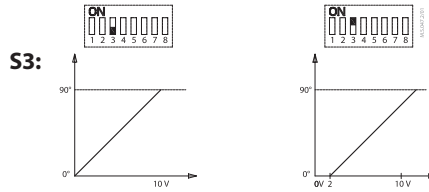

# AMB 162, AMB 182

AMB 162, AMB 182

Modulating

S1	S2	SIG.
0	0	U
1	1	I

S3	U/I
0	0-10 V/0-20 mA
1	2-10 V/4-20 mA

S4	
0	↻
1	↻

S5	S6	⌚
0	0	60 s
0	1	90 s
1	0	120 s
1	1	120 s

S7	Valve blockage
0	-
1	☀