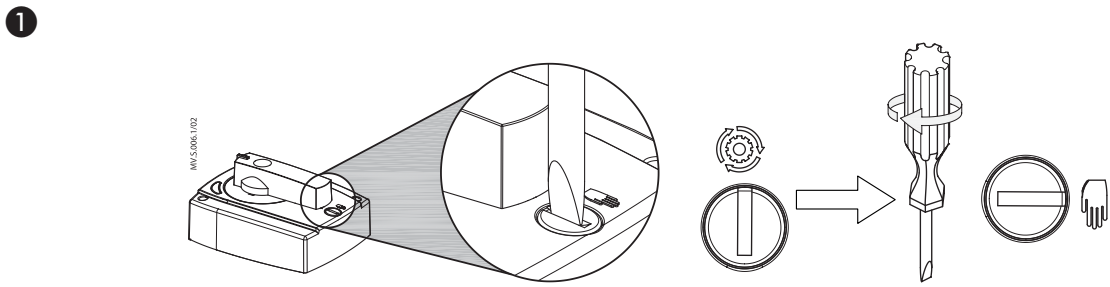

# AMB 162, AMB 182

AMB 162, AMB 182

Modulating

S1	S2	SIG.
0	0	U
1	1	I

S3	U/I
0	0-10 V/0-20 mA
1	2-10 V/4-20 mA

S4	
0	↻
1	↻

S5	S6	⌚
0	0	60 s
0	1	90 s
1	0	120 s
1	1	120 s

S7	Valve blockage
0	-
1	☀