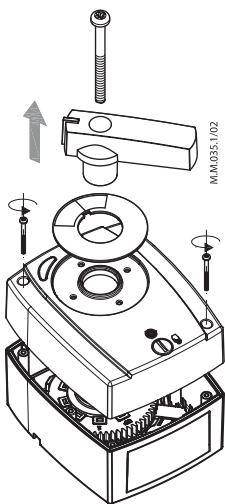

# AMB 162, AMB 182

AMB 162, AMB 182

Modulating

S1	S2	SIG.
0	0	U
1	1	I

S3	U/I
0	0-10 V/0-20 mA
1	2-10 V/4-20 mA

S4	
0	↻
1	↻

S5	S6	⌚
0	0	60 s
0	1	90 s
1	0	120 s
1	1	120 s

S7	Valve blockage
0	-
1	☀