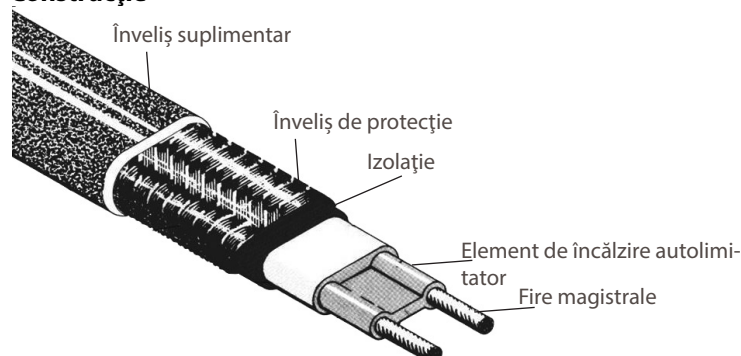

Construcție

- Fire din cupru acoperite cu nichel de 1,3 mm²
- Matrice încălzire semiconductor cu legare încrucișată radiații
- Izolație primară dielectrică cu legare încrucișată radiații
- Împletitură din cupru cositorit
- Înveliș suplimentar din poliolefină