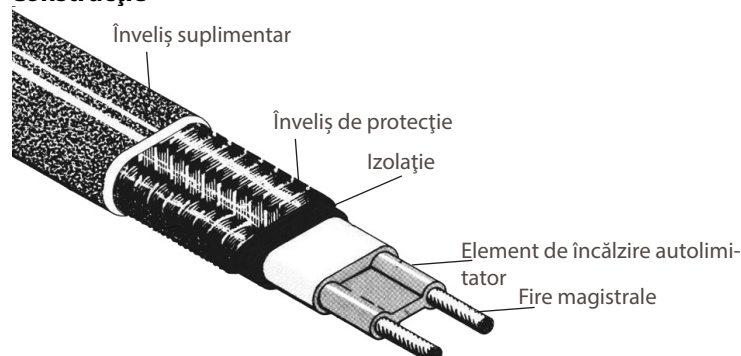

Construcție

- Fire din cupru acoperite cu nichel de 1,3 mm²
- Matrice încălzire semiconductor cu legare încrucișată radiații
- Izolație primară dielectrică cu legare încrucișată radiații
- Împletitură din cupru cositorit
- Înveliș suplimentar din poliiolefină