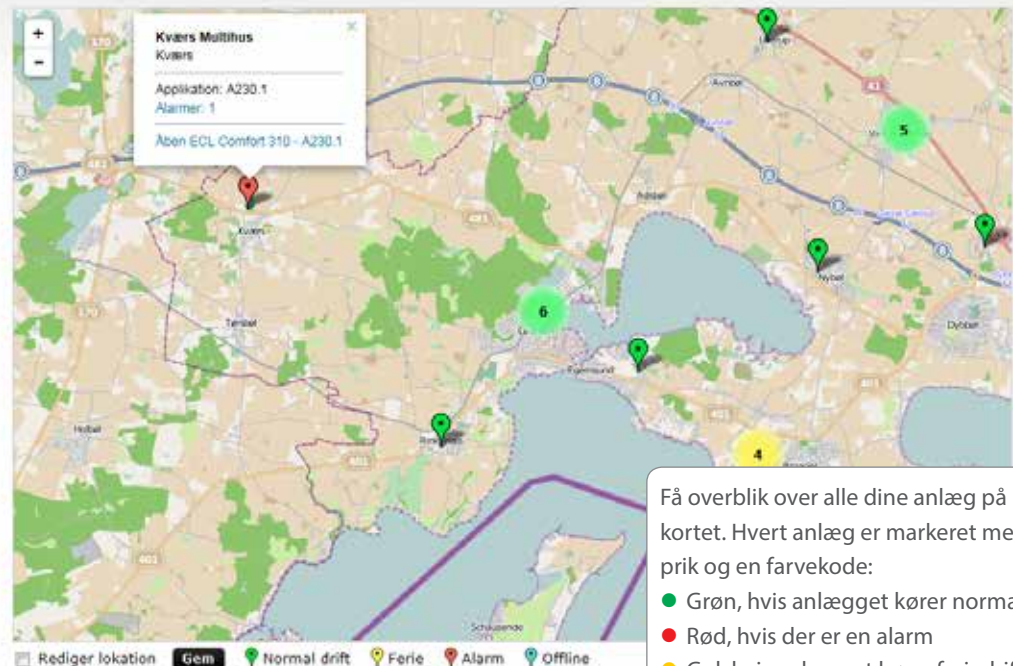

- » Automatisk opsamling af målerdata
- » Ingen problemer med firewalls
- » Kan installeres og serviceres af din lokale installatør

Vælg ECL

Vis alle ECL'er på kort, 216 ECL'er

31 Kultur & Driftsbygninger

42 Skoler

44 Børneinstitutioner

Asylcenter Holmegård

Augustenborghallen

Bosager

Botilbud Flintholm

Broager idrætsanlæg

Brørup Bibliotek

Dybbøl stadion

Vis alle ECL'er på kort

1 2 3 5 >

Få overblik over alle dine anlæg på kortet. Hvert anlæg er markeret med en prik og en farvekode:

- Grøn, hvis anlægget kører normalt
- Rød, hvis der er en alarm
- Gul, hvis anlægget kører feriedrift
- Blå, hvis anlægget er offline

Tilgå ECL'en direkte med et klik på kortet.

Enkel, effektiv, ECL portal

- » Hent målerdata ind i dit eget energistyringssystem
- » Få overblik over og se driftstatus på alle anlæg via overskueligt kort
- » Adgang til detaljerede oplysninger om ECL Comfort 310 konfiguration, parametre og følerverdier
- » Brugeren kan justere parametre, optimere styring, tilsidesætte den automatiske regulering og specificere ferieplanlægning på fjernafstand ved at ændre indstillingerne via ECL portalen
- » Mobil adgang til systemet via smartphone-app
- » De aktuelle værdier og ønskeværdier vises og opdateres automatisk på skærmen
- » Værdier fra energi- og forbrugsmålere logges og gemmes på ECL portalen i en periode på 5 år
- » Værdier fra følere, f.eks. temperatur og tryk, logges og gemmes på ECL portalen i en periode på 3 måneder
- » Brugeren kan udføre fejlagnostik uden at besøge installationen
- » Automatisk alarm via e-mail