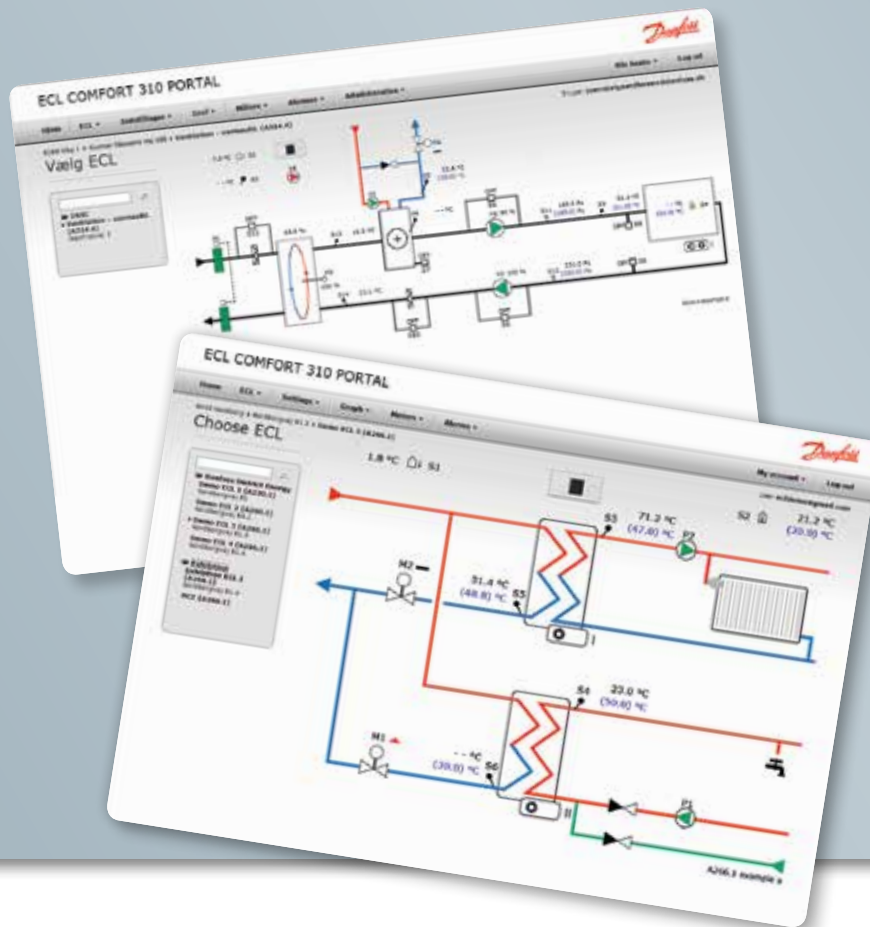

Nem og overskuelig brugerflade

Intuitiv og brugervenlig

Den webbaserede grafiske brugerflade på ECL portalen giver dig detaljerede oplysninger om ECL Comfort 310 konfigurationer, parameterindstillinger og følerværdier – når og hvor du ønsker det.

Det grafiske skærbillede på dit varme-anlæg er meget intuitivt, og du finder dig hurtigt til rette med ECL portalens udseende.

Den valgte applikation på ECL Comfort 310 regulatoren vises automatisk på ECL portalens hovedskærm. Du ser de aktuelle værdier samt referenceværdier, og opdateringer sker automatisk på skærmen. Menuerne giver dig øjeblikkelig adgang til konfigurationer, kurver og andre relevante funktioner – så dit overblik altid er komplet.

ECL portalen ...

... din gratis online adgang til alle dine ECL Comfort 310 anlæg

Kommunikationen mellem ECL Comfort 310 regulatoren og ECL portalen bruger den eksisterende internetforbindelse i bygningen. Derfor er installationsprocessen utrolig enkel og kan udføres af din lokale VVS-installatør. Der er ingen problemer med firewalls, og brugeren skal heller ikke bruge tid og energi på at installere speciel software på den pågældende PC.