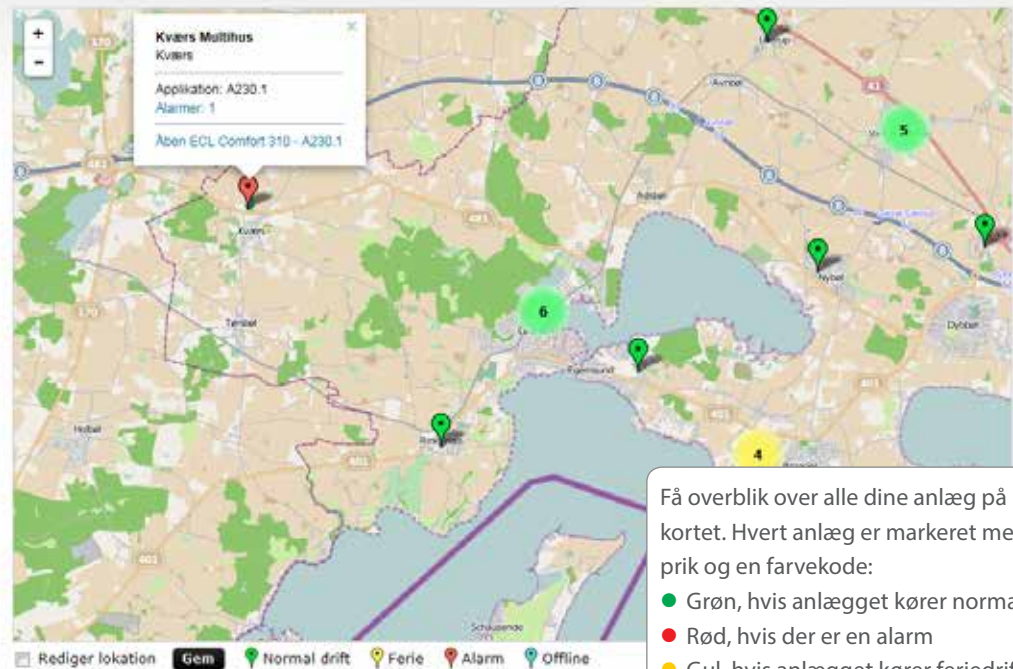

## Vis alle ECL'er på kort, 216 ECL'er

31 Kultur & Driftsbygninger

42 Skoler

44 Børneinstitutioner

Asylcenter Holmegård

Augustenborghallen

Bosager

Botilbud Flintholm

Broager idrætsanlæg

Brørup Bibliotek

Dybbøl stadion

Vis alle ECL'er på kort

1 2 3 5 >

Få overblik over alle dine anlæg på kortet. Hvert anlæg er markeret med en prik og en farvekode:

- Grøn, hvis anlægget kører normalt
- Rød, hvis der er en alarm
- Gul, hvis anlægget kører feriedrift
- Blå, hvis anlægget er offline

Tilgå ECL'en direkte med et klik på kortet.