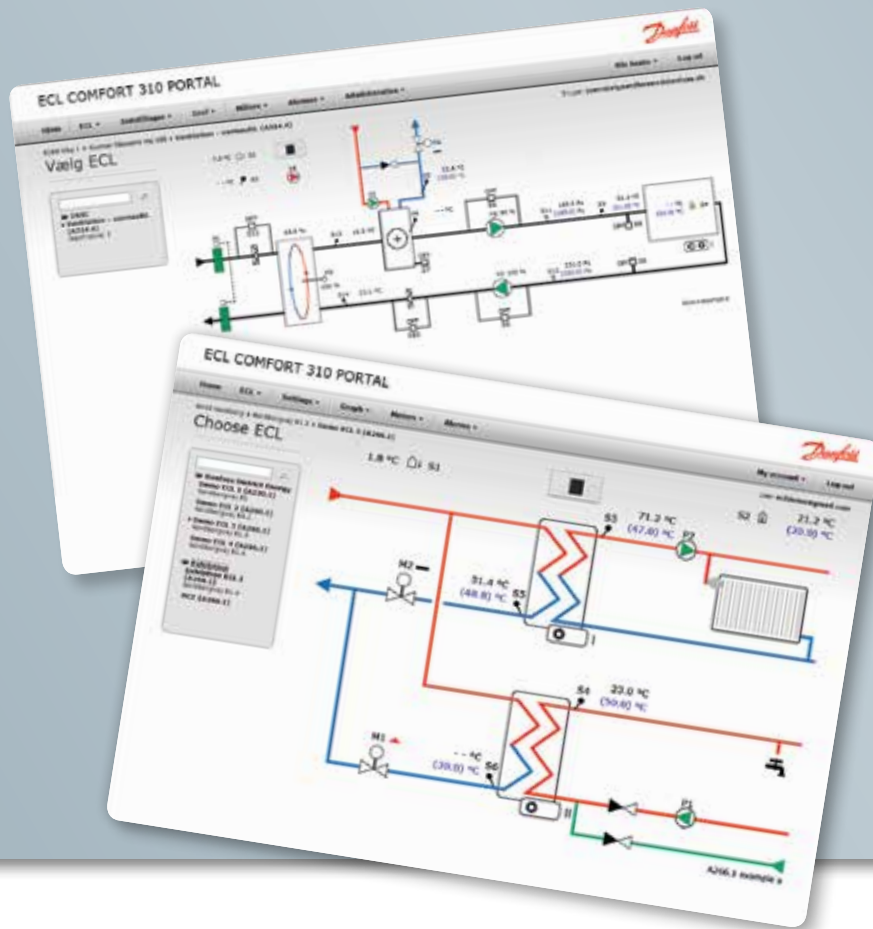

Kom et **skridt foran** med **Danfoss ECL portal**

Danfoss ECL portal er en online adgang til alle dine ECL Comfort 310 anlæg. Herfra kan du helt gratis og døgnet rundt overvåge energiforbruget i alle dine bygninger. Alle målerdata kan hentes ind i dit eget energistyringssystem, så dit overblik altid er komplet.

24/7

systemadgang

Med ECL portalen kan du fjernstyre ECL Comfort 310 og overvåge driften via internettet. Hæv serviceniveauet og få overblik – nemt og bekvemt.

Nem og overskuelig brugerflade

Intuitiv og brugervenlig

Den webbaserede grafiske brugerflade på ECL portalen giver dig detaljerede oplysninger om ECL Comfort 310 konfigurationer, parameterindstillinger og følerværdier – når og hvor du ønsker det.

Det grafiske skærbillede på dit varme-anlæg er meget intuitivt, og du finder dig hurtigt til rette med ECL portalens udseende.

Den valgte applikation på ECL Comfort 310 regulatoren vises automatisk på ECL portalens hovedskærm. Du ser de aktuelle værdier samt referenceværdier, og opdateringer sker automatisk på skærmen. Menuerne giver dig øjeblikkelig adgang til konfigurationer, kurver og andre relevante funktioner – så dit overblik altid er komplet.