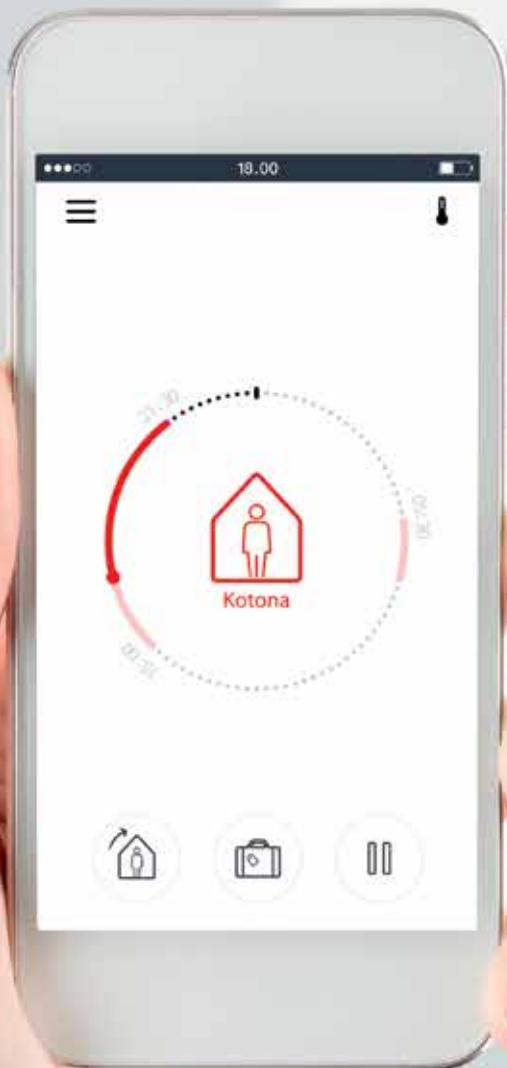

Danfoss Link -lämmityksen ohjaus

Yksinkertaisesti älykkäämpää lämmitystä

Tehokkaimmin integroidun lämmityskokemuksen tarjoaminen asiakkaille ei ole koskaan ollut yhtä helppoa. Danfoss Link -järjestelmän avulla kukin yksittäinen elementti, lattialämmityksen ohjauksesta elektroniisiin patteritermostaatteihin, on huolellisesti suunniteltu toimimaan yhtenä saumattomana kokonaisuutena – järjestelmään ihastuminen on yhtä helppoa kuin sen käyttäminen. Danfoss Link tarkoittaa älykkäämpää lämmitystä.

Voit ohjata jopa

30

huonetta
yhdestä
keskusyksiköllä.

Danfoss Link

Ratkaisut

Älykäs lämmitysratkaisu

Danfoss Link™ CC voi ohjata living connect® -patteritermostaatteja, lattialämmitystä – sekä sähköistä että vesikiertoista – ja rakennuksen muita sähkölaitteita. Danfoss Link™-sovelluksen avulla voit ohjata kotisi lämmitystä sijainnistasi riippumatta.