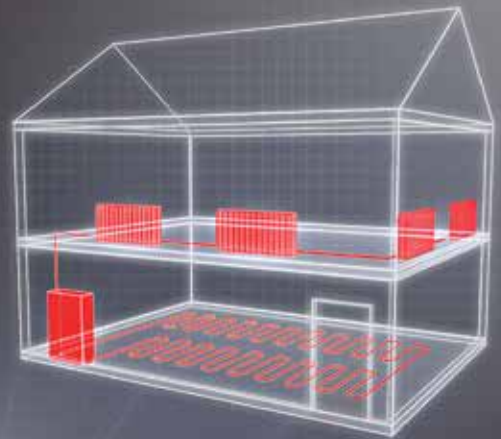

Yksi työ Yksi järjestelmä

Älykäs energiatehokkuus ja täydellinen lämmitysjärjestelmän ohjaus – älypuhelimien kosketuksen päässä. *Danfoss Link* antaa tehokkaimman lämmitysjärjestelmäkokemuksen. Se on helppokäyttöinen ja ulkoasultaan tyylikäs. Ja kun valittavanasi on yksi täydellisesti integroitu järjestelmä, täydellisen ratkaisun suosittelu, asentaminen ja huoltaminen on aivan yhtä helppoa myös sinulle.