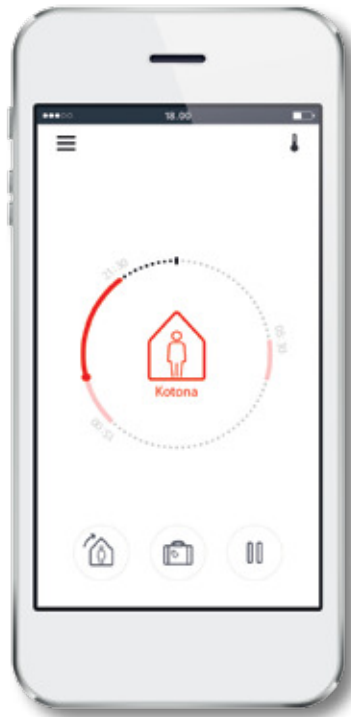

Keskusyksikkö **Danfoss Link™ CC**

Tärkeimmät ominaisuudet:

- Ohjaa lämmitystä yhdestä keskusyksiköstä
- Ryhmittele huoneet Living Zoneksi.
- Yksinkertainen käyttöliittymä
- Kosketusvärinäyttö
- Viikkolämmitysaikataulu
- Manuaalinen aikatauluvaihto
- Kotona- ja Poissaolo-tilat
- Ei lämmitystä -tila
- Wi-Fi kotiverkkoon yhdistämistä varten
- Integroitu ohjetoiminto
- Mukautettavat asetukset
- Nopeat lämmityksen säätötoiminnot

Danfoss Link™ -sovellus

Tärkeimmät ominaisuudet:

- Ohjaa lämmitystä mistä tahansa
- Sisältää Danfoss Link™ CC -järjestelmän lämmityksen ohjauksen toiminnallisuuden
- Yksinkertainen ja intuitiivinen käyttöliittymä
- Kodin lämmityksen tila yhdellä silmäyksellä
- Hyvä tietoturvallisuuden taso
- Saatavana Android- ja iOS-käyttöjärjestelmille

Tärkeää:

Danfoss Link™ -sovellus edellyttää kodin Wi-Fi-verkkoa.

Lataa sovellus skannaamalla koodi

Danfoss Link ja patterilämmitys

Järjestelmän elementit

Danfoss Link™ CC -keskuyksikkö säättää *living connect*® -patteritermostaatteja elektronisesti. Keskuyksikön ja termostaattien välinen tietoliikenne perustuu uusimpaan langattomaan tekniikkaan.