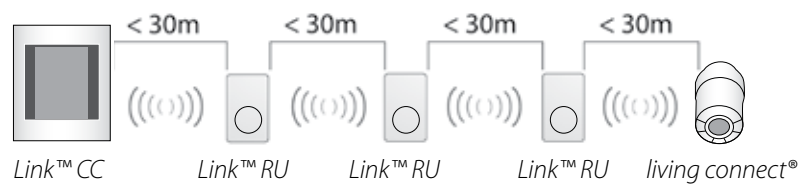

Toistimien avulla keskusyksikön ja asennusten välistä etäisyyttä voi kasvattaa. Tämä saattaa olla tarpeen laajalla alueella olevien asennusten, suurten etäisyyksien, metalliesineiden, erityisten rakenteellisten olosuhteiden ja muiden vastaavien seikkojen vuoksi.