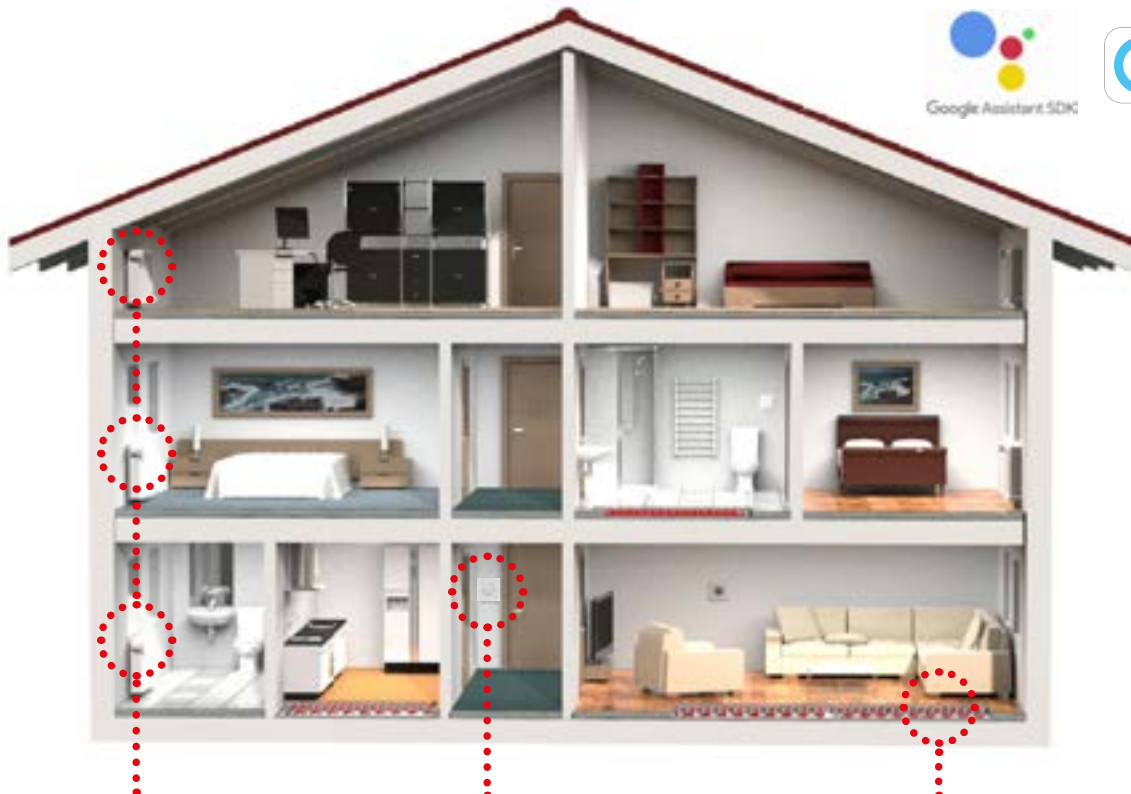

Danfoss Ally™

Die neue clevere Raumtemperaturregelung im Smart Home-System:
volle Flexibilität, umfangreiche Integrationsmöglichkeiten, auf Wunsch Sprachsteuerung

**Radiator-
heizungen**

Steuerung

**Warmwasser-
Fussboden-
heizungen**