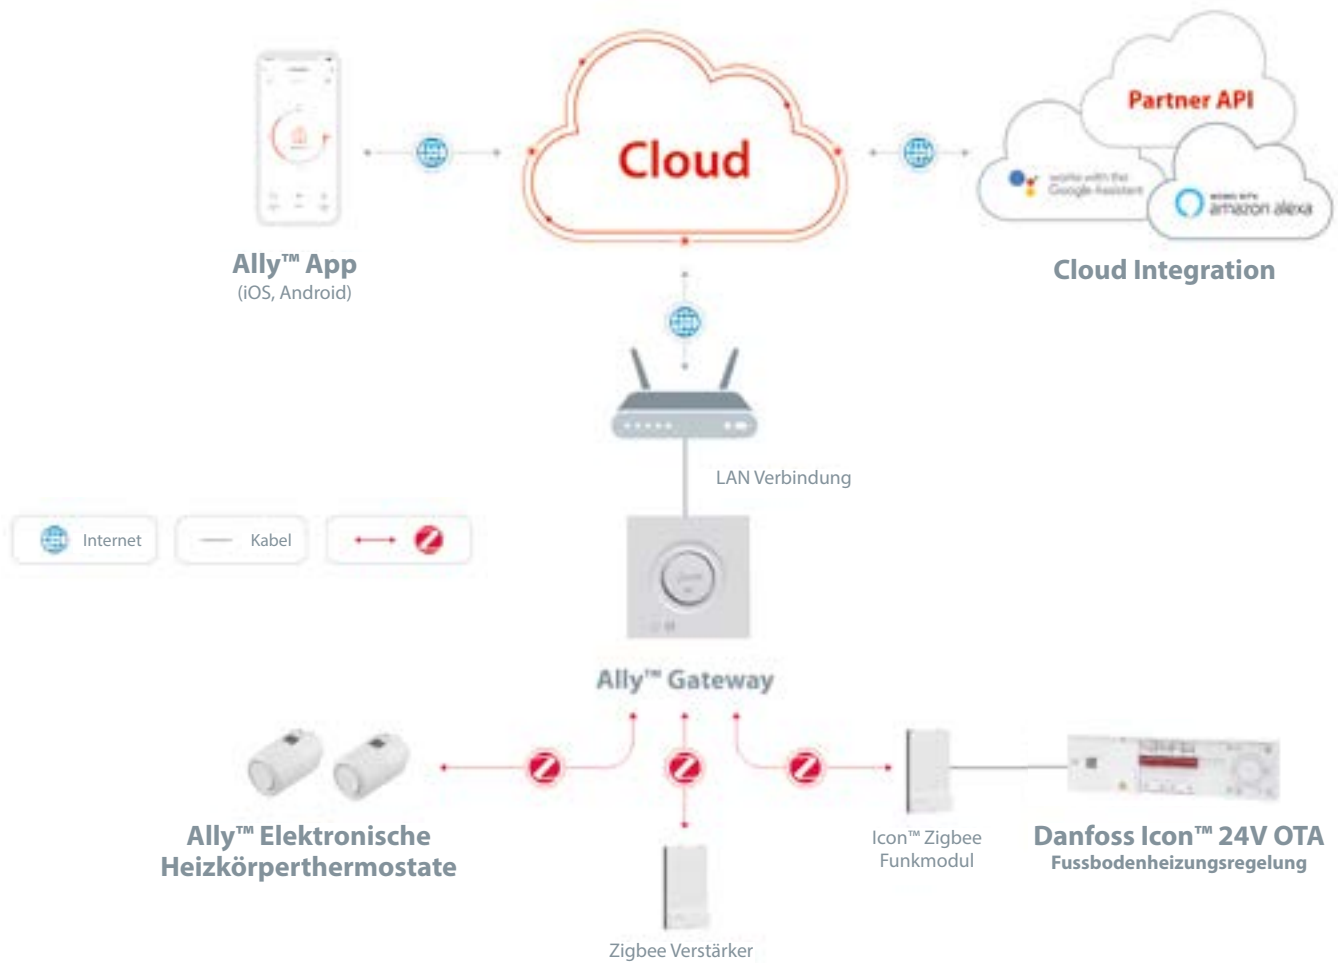

Danfoss Ally™

Die neue clevere Raumtemperaturregelung im Smart Home-System:
volle Flexibilität, umfangreiche Integrationsmöglichkeiten, auf Wunsch Sprachsteuerung

**Radiator-
heizungen**

Steuerung

**Warmwasser-
Fussboden-
heizungen**

**Danfoss Ally™
Heizkörperthermostat**

**Danfoss Zigbee
Funkverstärker**

**Danfoss Ally™ LAN Gateway
App-Steuerung**

**Danfoss Icon™ 24V MC/OTA Hauptregler
Danfoss Icon™ Raumthermostat
Zigbee Funkmodul**

Automatischer
hydraulischer
Abgleich
www.danfoss.com
© 2018 Danfoss

Bezeichnung	Bestellnr.
Danfoss Ally™ LAN Gateway	014G2400
Danfoss Ally™ Elektronischer Heizkörperthermostat	014G2420
Danfoss Icon™ 24V MC 10/OTA Hauptregler mit 10 Ausgängen	088U1144
Danfoss Icon™ 24V MC 15/OTA Hauptregler mit 15 Ausgängen	088U1145
Danfoss Zigbee Funk-Modul	088U1130
Danfoss Zigbee Funk-Verstärker	088U1131

Mit der Danfoss Ally™ App können Sie von überall und zu jederzeit auf die Raumtemperaturregelung zugreifen. Die Bedienoberfläche ist einfach und übersichtlich gestaltet, damit auch nach längerem Nichtgebrauch der App ein einfacher Wiedereinstieg in alle Einstellmöglichkeiten gewährleistet ist.