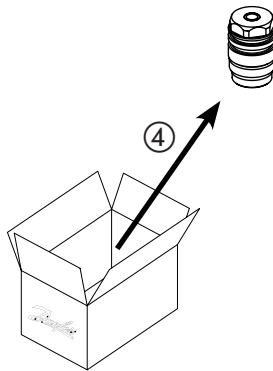

Installation Guide

Service kits - stuffing box for VRB, VRG, VF, VL (Gen. 2009)

DN 15	065Z0321
DN 20	065Z0322
DN 25	065Z0323
DN 32	065Z0324

DN 40-50	065Z0325
DN 65-80	065Z0327

22 mm

36 mm

48 mm

36 mm (DN 40-50)
48 mm (DN 65-80)

VM012/02

VM012/02

VM012/02

36 mm (DN 40-50)
48 mm (DN 65-80)

VM012/02