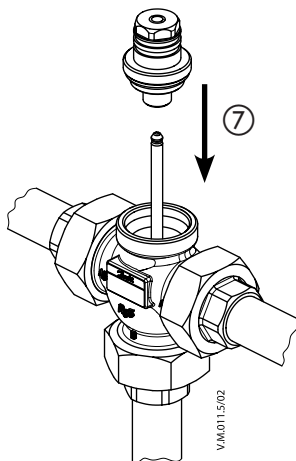

Installation Guide

Service kits - stuffing box for VRB, VRG, VF, VL (Gen. 2009)

DN 15	065Z0321
DN 20	065Z0322
DN 25	065Z0323
DN 32	065Z0324

DN 40-50	065Z0325
DN 65-80	065Z0327

22 mm

36 mm

48 mm

36 mm (DN 40-50)
48 mm (DN 65-80)

VM012/02

VM012/02

VM012/02

36 mm (DN 40-50)
48 mm (DN 65-80)

VM012/02