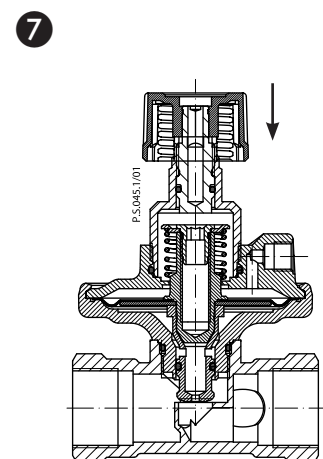

Installation Guide

ASV-P (10 kPa) → ASV-P (20 kPa, 30 kPa)

4

	20 kPa	30 kPa
DN 15	003L8182	003L8192
DN 20	003L8183	003L8193
DN 25	003L8184	003L8194
DN 32	003L8185	003L8195
DN 40	003L8185	003L8195

6

Max Nm	
DN 15	20Nm ± 2Nm
DN 20	30Nm ± 2Nm
DN 25	50Nm ± 2Nm
DN 32	80Nm ± 2Nm
DN 40	80Nm ± 2Nm

Installation Guide ASV-P (10 kPa) → ASV-P (20 kPa, 30 kPa)
