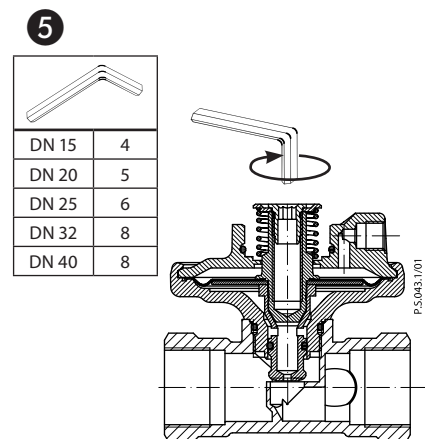

Installation Guide

ASV-P (10 kPa) → ASV-P (20 kPa, 30 kPa)

4

	20 kPa	30 kPa
DN 15	003L8182	003L8192
DN 20	003L8183	003L8193
DN 25	003L8184	003L8194
DN 32	003L8185	003L8195
DN 40	003L8185	003L8195

6

Max Nm	
DN 15	20Nm ± 2Nm
DN 20	30Nm ± 2Nm
DN 25	50Nm ± 2Nm
DN 32	80Nm ± 2Nm
DN 40	80Nm ± 2Nm

Installation Guide ASV-P (10 kPa) → ASV-P (20 kPa, 30 kPa)
