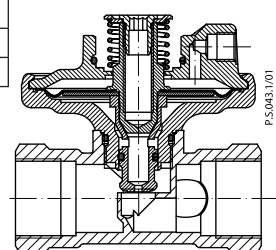

Installation Guide

ASV-P (10 kPa) → ASV-P (20 kPa, 30 kPa)

4

	20 kPa	30 kPa
DN 15	003L8182	003L8192
DN 20	003L8183	003L8193
DN 25	003L8184	003L8194
DN 32	003L8185	003L8195
DN 40	003L8185	003L8195

6

Max Nm	
DN 15	20Nm ± 2Nm
DN 20	30Nm ± 2Nm
DN 25	50Nm ± 2Nm
DN 32	80Nm ± 2Nm
DN 40	80Nm ± 2Nm