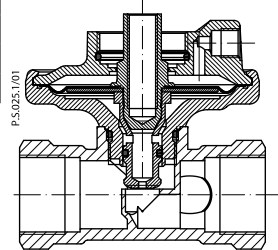

Installation Guide

ASV-P (10 kPa) → ASV-P (20 kPa, 30 kPa)

4

	20 kPa	30 kPa
DN 15	003L8182	003L8192
DN 20	003L8183	003L8193
DN 25	003L8184	003L8194
DN 32	003L8185	003L8195
DN 40	003L8185	003L8195

6

Max Nm	
DN 15	20Nm ± 2Nm
DN 20	30Nm ± 2Nm
DN 25	50Nm ± 2Nm
DN 32	80Nm ± 2Nm
DN 40	80Nm ± 2Nm