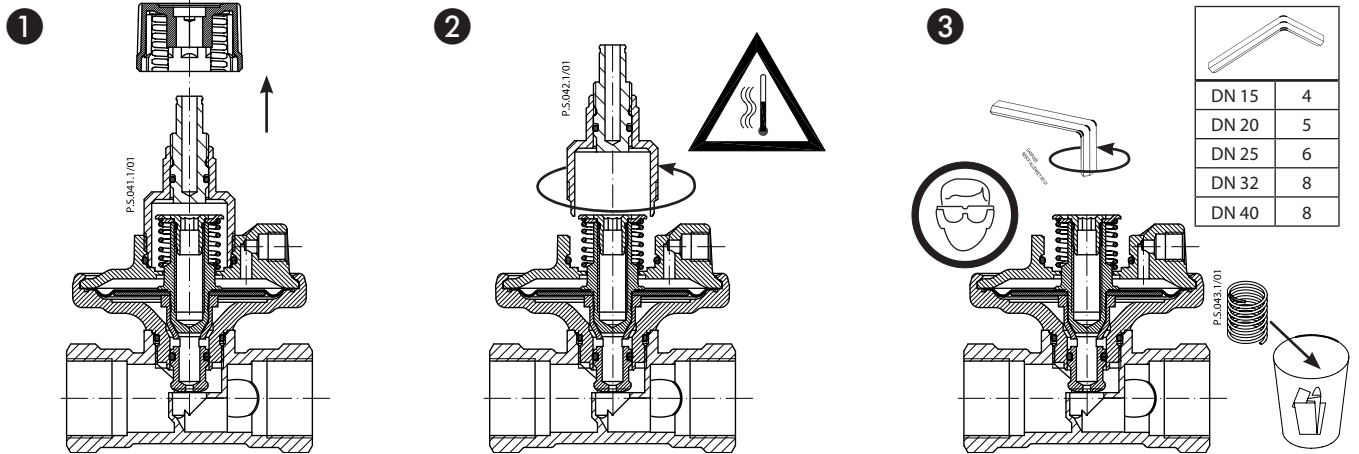

Installation Guide

ASV-P (10 kPa) → ASV-P (20 kPa, 30 kPa)

4

	20 kPa	30 kPa
DN 15	003L8182	003L8192
DN 20	003L8183	003L8193
DN 25	003L8184	003L8194
DN 32	003L8185	003L8195
DN 40	003L8185	003L8195

6

Max Nm	
DN 15	20Nm ± 2Nm
DN 20	30Nm ± 2Nm
DN 25	50Nm ± 2Nm
DN 32	80Nm ± 2Nm
DN 40	80Nm ± 2Nm

Installation Guide ASV-P (10 kPa) → ASV-P (20 kPa, 30 kPa)
