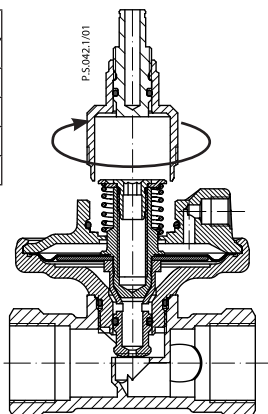

Installation Guide

ASV-P (10 kPa) → ASV-P (20 kPa, 30 kPa)

4

	20 kPa	30 kPa
DN 15	003L8182	003L8192
DN 20	003L8183	003L8193
DN 25	003L8184	003L8194
DN 32	003L8185	003L8195
DN 40	003L8185	003L8195

6

Max Nm	
DN 15	20Nm ± 2Nm
DN 20	30Nm ± 2Nm
DN 25	50Nm ± 2Nm
DN 32	80Nm ± 2Nm
DN 40	80Nm ± 2Nm

Installation Guide ASV-P (10 kPa) → ASV-P (20 kPa, 30 kPa)
