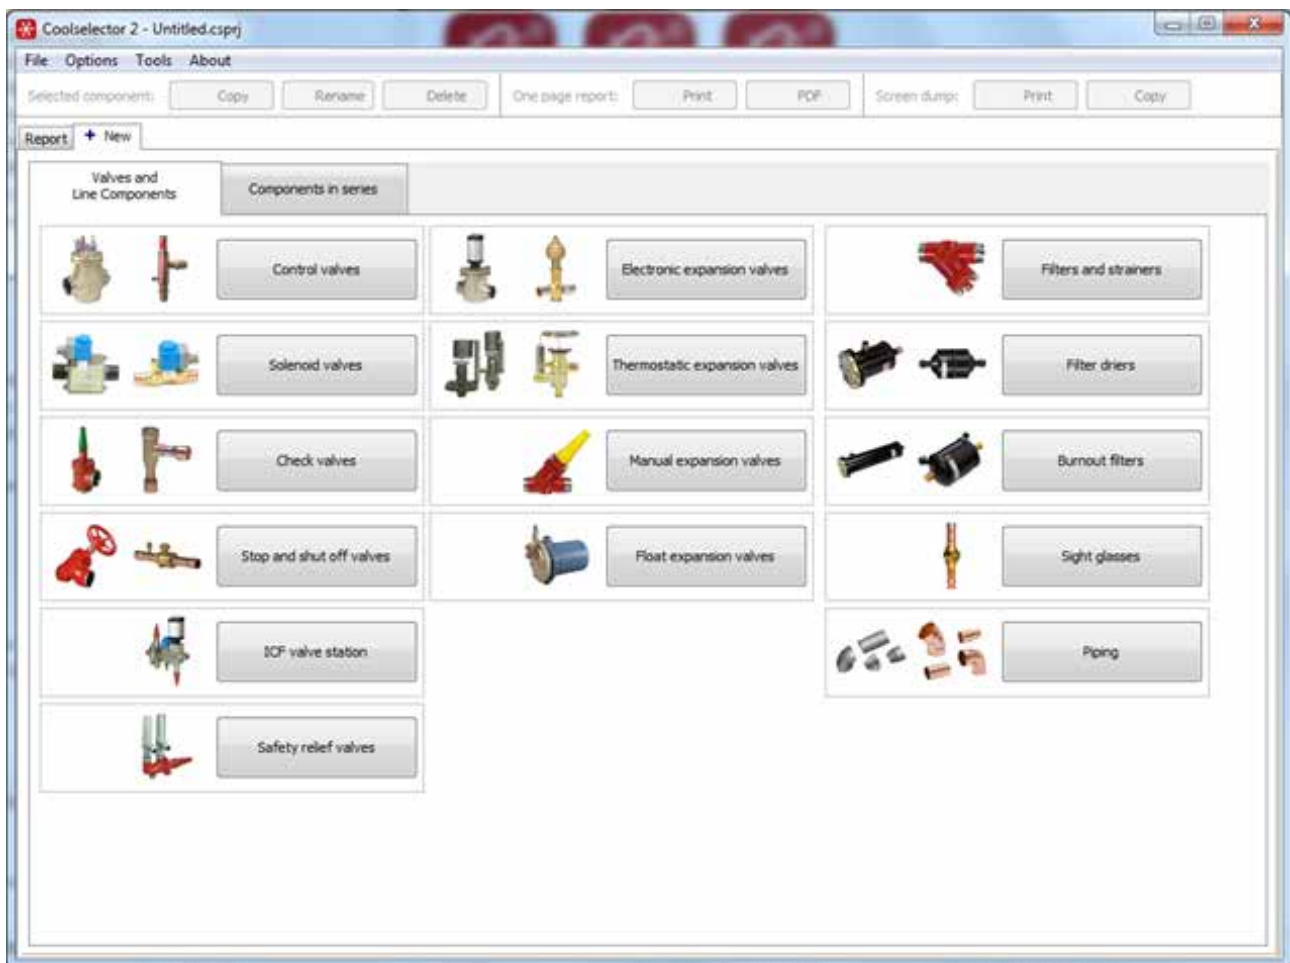

Welcome to Coolselector®2

Please set your initial settings below.
You can always change them later.

Units:

Components:

Version 1,00

Database 2014-11-27

Copyright © 1990-2014 Danfoss systems and its licensors. All rights reserved.
Please refer to legal notice and EULA under the Help menu

OK

Coolselector®2 by Danfoss – se användarhandboken för anvisningar.