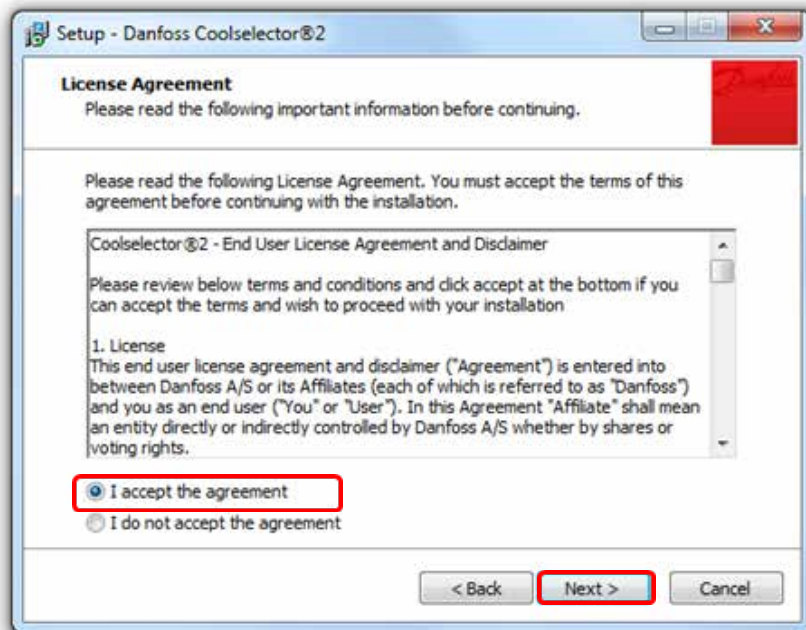

Hämta Coolselector®2:

<http://coolselector.danfoss.com/Coolselector2/setup.exe>

Välj Kör i dialogrutan nedan.

Välj Kör i varningen nedan.

Kör installationen genom att välja Nästa och följa instruktionerna på skärmen.