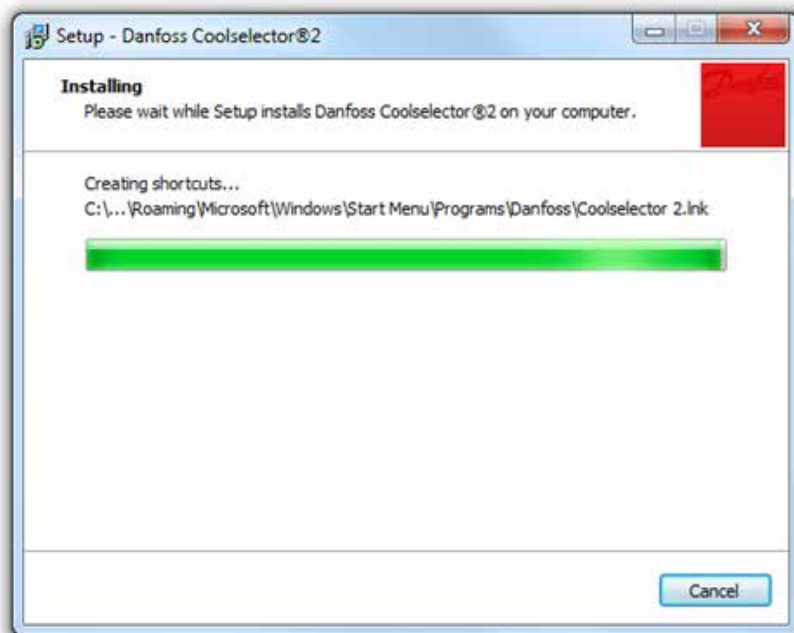

Vänta på att programvaran installeras.