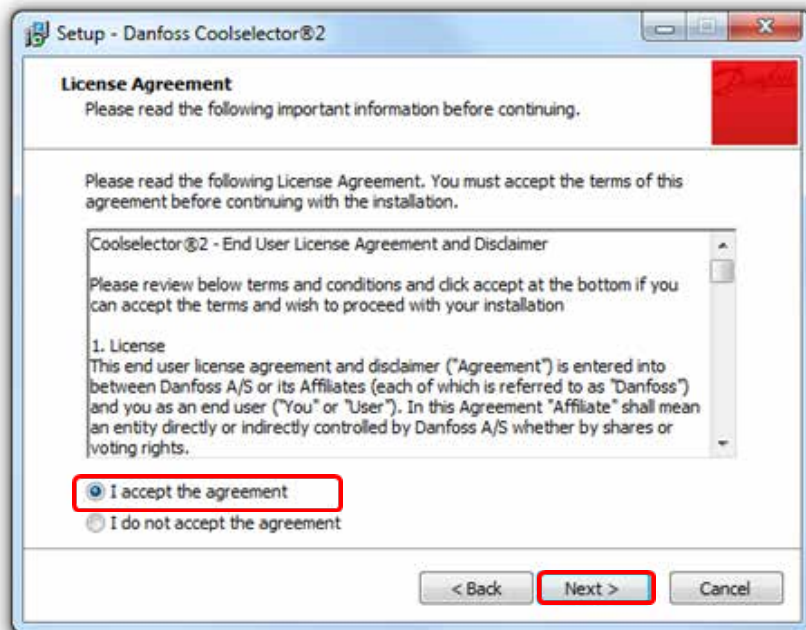

Coolselector®2 letöltés:

<http://coolselector.danfoss.com/Coolselector2/setup.exe>

Válassza a Run (Futtatás) gombot az alábbi párbeszédablakban.

Válassza a Run gombot az alábbi figyelmeztetésben.

Futtassa a telepítést a Next (Tovább) kiválasztásával, és kövesse a képernyőn megjelenő utasításokat.