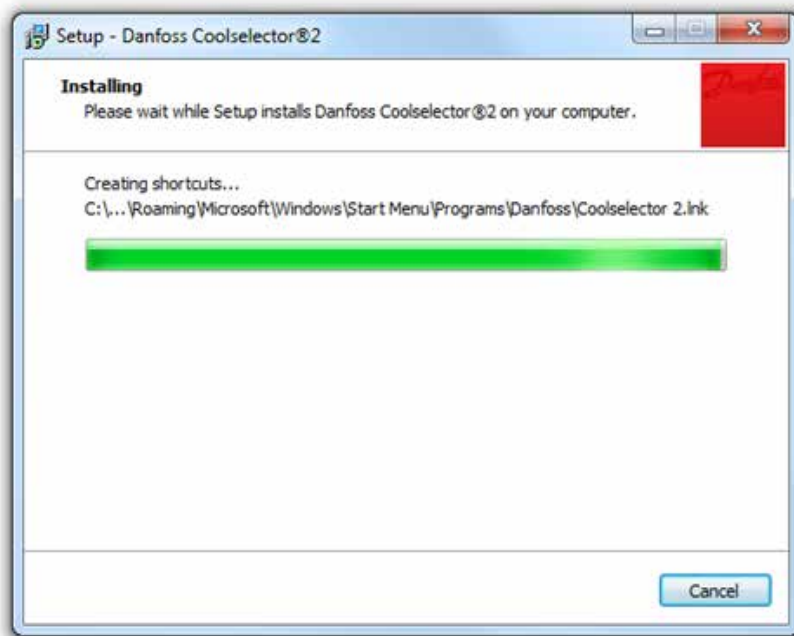

Várjon, amíg a szoftvertelepítés lezajlik.