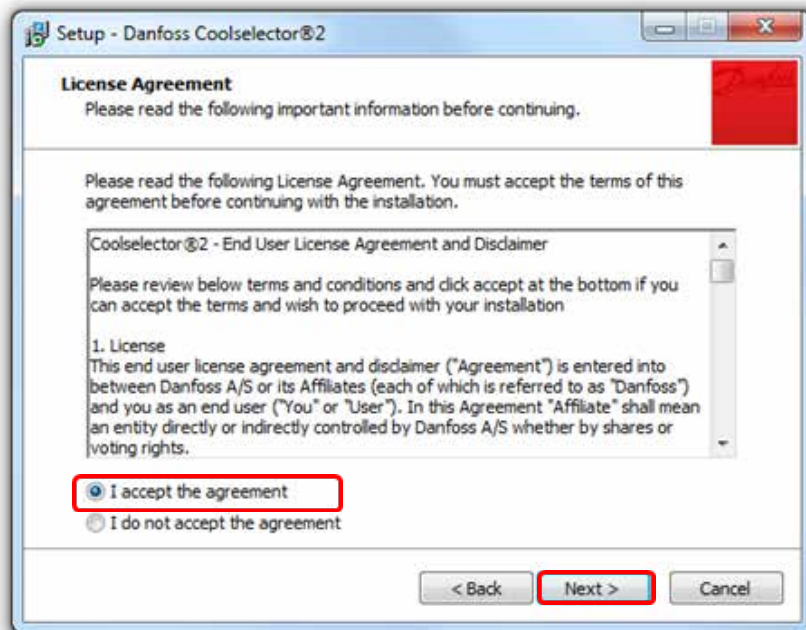

Počkejte na instalaci softwaru.

Ukončete instalaci a spusťte software.