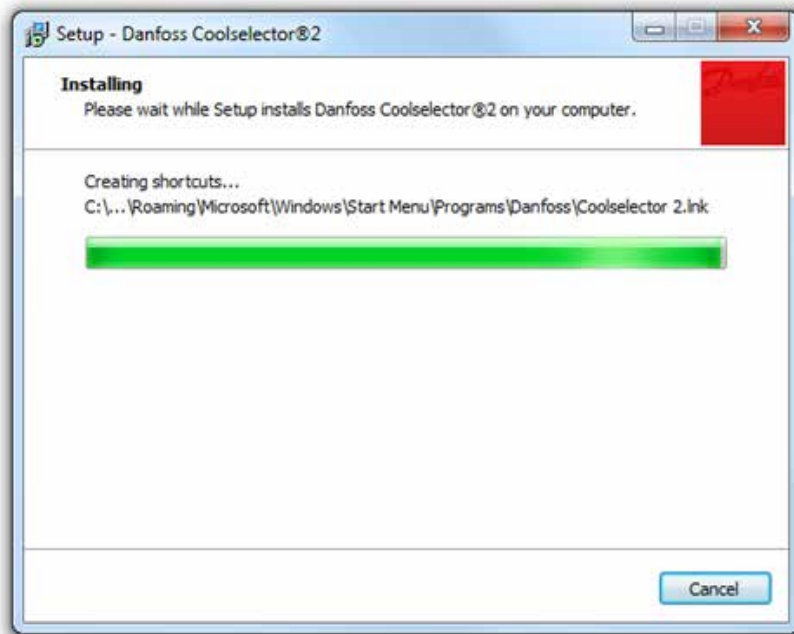

Zvolte Run (Spustit) v upozornění dole

Spusťte instalaci zvolením Next (Dále) a postupujte podle pokynů na monitoru.

Počkejte na instalaci softwaru.

Ukončete instalaci a spusťte software.

Welcome to Coolselector®2