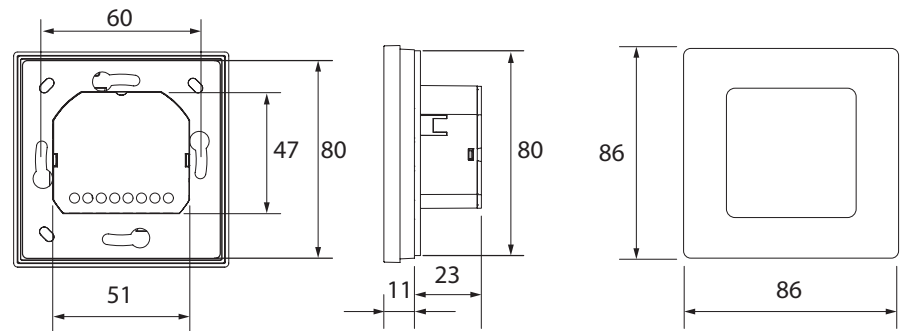

Bestelinformatie

Product	Versie	Afmeting	Voor aftakdoos	Bestelcode
Danfoss <i>Icon</i> ™ Display	Inbouw	80 x 80 mm	Euro, Ø68 mm	088U1010
Danfoss <i>Icon</i> ™ Display	Inbouw	86 x 86 mm	Vierkant, 70 x 70 mm	088U1011
Danfoss <i>Icon</i> ™ Display	Inbouw	88 x 88 mm	Zwitsers type	088U1012
Danfoss <i>Icon</i> ™ Display	Opbouw	86 x 86 mm	n.v.t.	088U1015

Afmetingen

Danfoss *Icon*™ Display 088U1010

Danfoss *Icon*™ Display 088U1011

Danfoss *Icon*™ Display 088U1012 (incl. Feller EDIZIODue-frame en adapter)

Danfoss *Icon*™ Display 088U1015

Danfoss B.V.

Postbus 218 • 3100 AE Schiedam
Tel.: 010 249 2110 • Fax: 010 249 2111
www.klimaatregeling.danfoss.nl