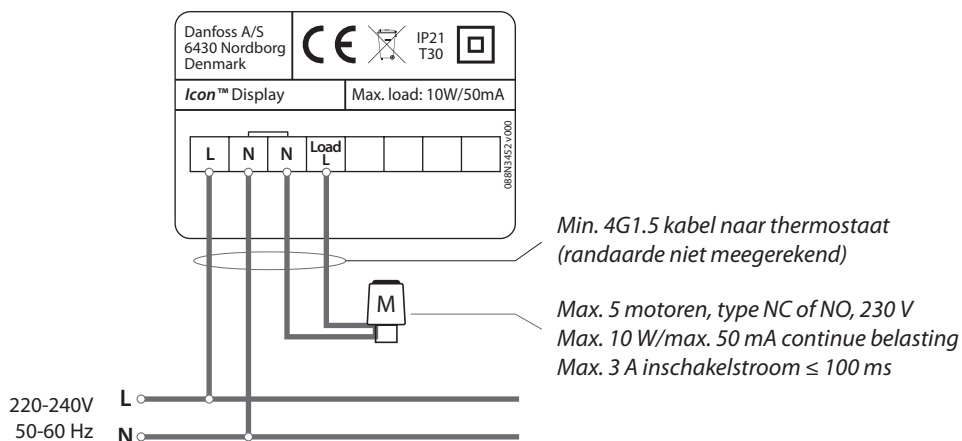

Toepassingsvoorbeelden Bedrading zonder centrale regelunit, nuldraad vanuit hoofdinstallatie