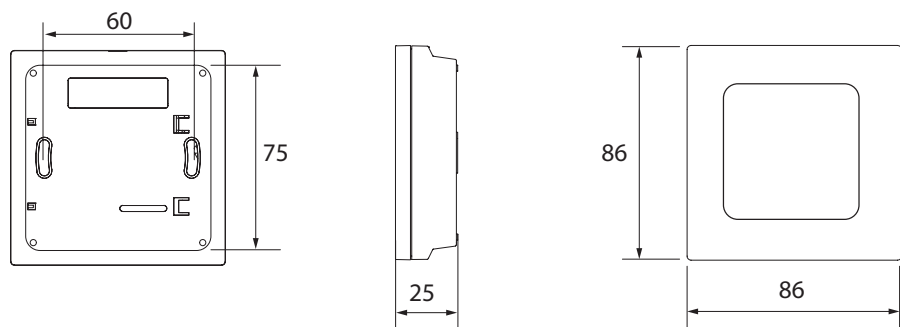

Bestelinformatie

Product	Versie	Afmeting	Voor aftakdoos	Bestelcode
Danfoss <i>Icon</i> ™ Display	Inbouw	80 x 80 mm	Euro, Ø68 mm	088U1010
Danfoss <i>Icon</i> ™ Display	Inbouw	86 x 86 mm	Vierkant, 70 x 70 mm	088U1011
Danfoss <i>Icon</i> ™ Display	Inbouw	88 x 88 mm	Zwitsers type	088U1012
Danfoss <i>Icon</i> ™ Display	Opbouw	86 x 86 mm	n.v.t.	088U1015

Afmetingen

Danfoss *Icon*™ Display 088U1010

Danfoss *Icon*™ Display 088U1011

Danfoss *Icon*™ Display 088U1012 (incl. Feller EDIZIODue-frame en adapter)

Danfoss *Icon*™ Display 088U1015

Danfoss B.V.

Postbus 218 • 3100 AE Schiedam
Tel.: 010 249 2110 • Fax: 010 249 2111
www.klimaatregeling.danfoss.nl