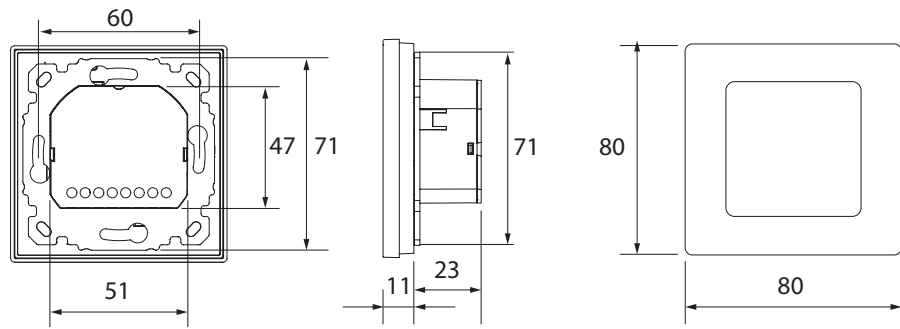

Bestelinformatie

Product	Versie	Afmeting	Voor aftakdoos	Bestelcode
Danfoss <i>Icon</i> ™ Display	Inbouw	80 x 80 mm	Euro, Ø68 mm	088U1010
Danfoss <i>Icon</i> ™ Display	Inbouw	86 x 86 mm	Vierkant, 70 x 70 mm	088U1011
Danfoss <i>Icon</i> ™ Display	Inbouw	88 x 88 mm	Zwitsers type	088U1012
Danfoss <i>Icon</i> ™ Display	Opbouw	86 x 86 mm	n.v.t.	088U1015

Afmetingen

Danfoss *Icon*™ Display 088U1010

Danfoss *Icon*™ Display 088U1011

Danfoss *Icon*™ Display 088U1012 (incl. Feller EDIZIODue-frame en adapter)

Danfoss *Icon*™ Display 088U1015

Danfoss B.V.

Postbus 218 • 3100 AE Schiedam
Tel.: 010 249 2110 • Fax: 010 249 2111
www.klimaatregeling.danfoss.nl