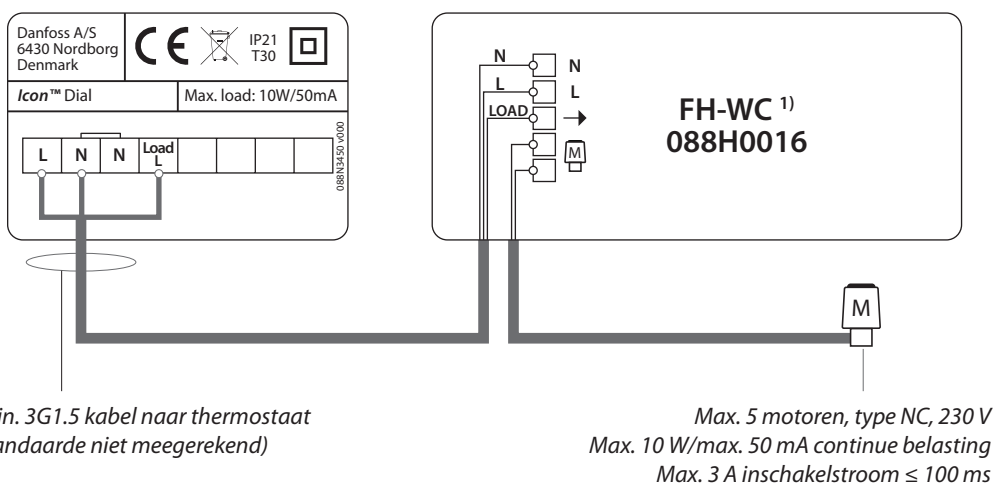

Bestelinformatie

Product	Versie	Afmeting	Voor aftakdoos	Bestelcode
Danfoss <i>Icon</i> ™ Display	Inbouw	80 x 80 mm	Euro, Ø68 mm	088U1010
Danfoss <i>Icon</i> ™ Display	Inbouw	86 x 86 mm	Vierkant, 70 x 70 mm	088U1011
Danfoss <i>Icon</i> ™ Display	Inbouw	88 x 88 mm	Zwitsers type	088U1012
Danfoss <i>Icon</i> ™ Display	Opbouw	86 x 86 mm	n.v.t.	088U1015

Accessoires

Product	Beschrijving	Bestelcode
Danfoss FH-WC, 230 V	Centrale regelunit, 8 kanalen, tot 16 uitgangen	088H0016

Technische specificaties

Type	Elektronische thermostaat met aanraakgebruikersinterface
Gebruikersinterface	Capacitief, doorschijnend aanraakdisplay
Kenmerken gebruikersinterface	Verwarmingspictogram, pijl omhoog/omlaag, bevestigingstoets, terugtoets
Type display	Hybride: rode afzonderlijke leds en aangepaste segmenten
Kenmerken display	Schakelt uit na 10 seconden zonder interactie
Temperatuurinstelbereik	5-35° C (instelling voor vorstbeveiliging = 5° C)
Omgevingstemperatuur, opslag	-20 tot 60° C
Omgevingstemperatuur, tijdens gebruik in toepassing	0 tot +40° C
Regelaar, type	Instelbare pulsbreedtemodulatie
Max. continue belasting (uitgang)	< 50 mA/10 W (= 5 st. Danfoss TWA-motoren)
Max. inschakelstroom (motor)	3 A ≤ 100 ms
Energieverbruik	0,2 W
Voeding (m.u.v. motoren)	220-240 V, 50/60 Hz
Sensor, kamer	47 kΩ NTC
Materiaal behuizing	Witte onderdelen: PC ASA Grijze onderdelen: PC, 10% glas
IP en beschermingsklasse	IP: 21 Beschermingsklasse: II
ErP-klasse	 (2%)
Goedkeuring	CE, RohS, AEEA
Kleur	Wit RAL9010/donkergrijs RAL7024
Afmetingen, inbouwversies	80 x 80 x 11 mm (088U1010) 86 x 86 x 11 mm (088U1011) 88 x 88 x 13 mm (088U1012)
Afmetingen, opbouwversie	86 x 86 x 25 mm (088U1015)

Toepassingsvoorbeelden Bedrading zonder centrale regelunit, nuldraad vanuit hoofdinstallatie

Bedrading met centrale regelunit

¹⁾ **Let op!** Centrale regelunit FH-WC 088H0016 biedt alleen ondersteuning voor NC-motoren.