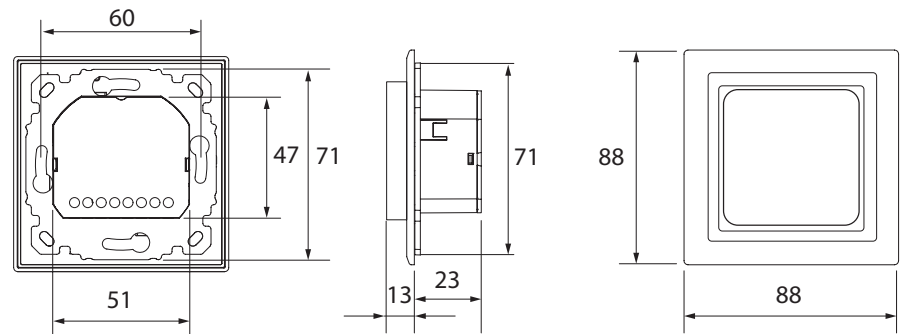

Bestelinformatie

Product	Versie	Afmeting	Voor aftakdoos	Bestelcode
Danfoss <i>Icon</i> ™ Display	Inbouw	80 x 80 mm	Euro, Ø68 mm	088U1010
Danfoss <i>Icon</i> ™ Display	Inbouw	86 x 86 mm	Vierkant, 70 x 70 mm	088U1011
Danfoss <i>Icon</i> ™ Display	Inbouw	88 x 88 mm	Zwitsers type	088U1012
Danfoss <i>Icon</i> ™ Display	Opbouw	86 x 86 mm	n.v.t.	088U1015

Afmetingen

Danfoss *Icon*™ Display 088U1010

Danfoss *Icon*™ Display 088U1011

Danfoss *Icon*™ Display 088U1012 (incl. Feller EDIZIODue-frame en adapter)

Danfoss *Icon*™ Display 088U1015

Danfoss B.V.

Postbus 218 • 3100 AE Schiedam
Tel.: 010 249 2110 • Fax: 010 249 2111
www.klimaatregeling.danfoss.nl