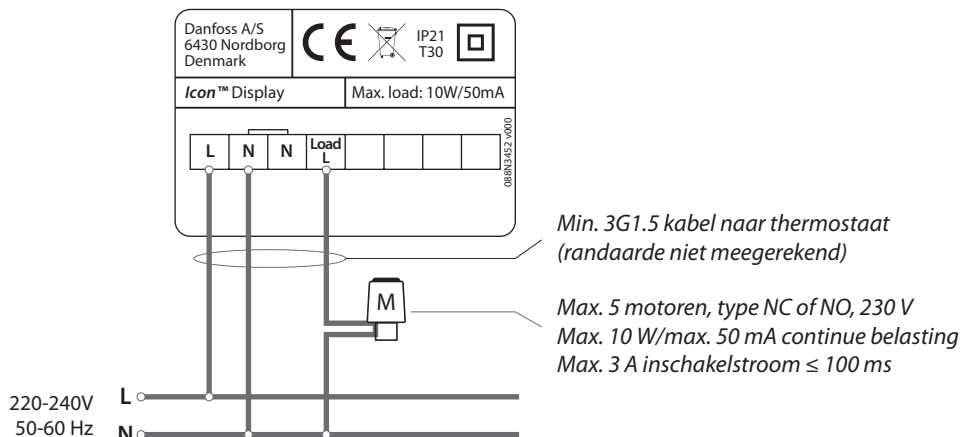

Toepassingsvoorbeelden Bedrading zonder centrale regelunit, nuldraad vanuit hoofdinstallatie