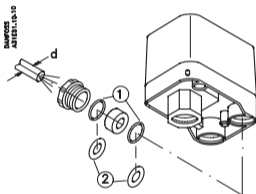

Installation guide

CS Accessories

Cable gland Pg16

03180001

03180001

 $d > 8,5 \text{ mm} \Rightarrow \textcircled{1}$ $d \leq 8,5 \text{ mm} \Rightarrow \textcircled{2}$

031E0293