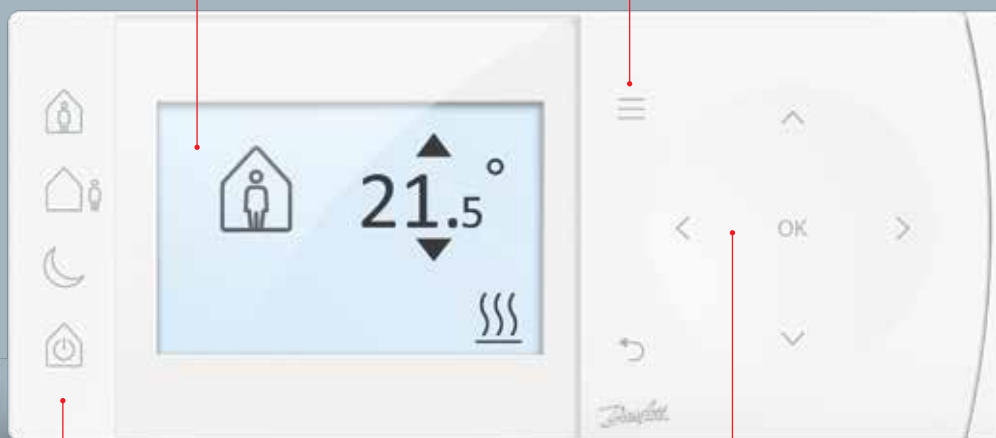

Écran facile à lire

- Grand écran avec icônes simples pour chaque fonction

Assistant de configuration rapide

- Programmation intuitive assurant une configuration rapide et précise

Modes de confort

- Options avec un bouton unique pour passer rapidement d'un réglage à un autre

Navigation familière

- Caractéristiques et icônes conviviales pour une programmation facile et intuitive

Installation rapide avec raccordement habituel

TPOne, doté d'une interface utilisateur très intuitive, combine une installation rapide et des menus de configuration avec une touche de contrôle pour confirmer le statut et les réglages en cours.

Le raccordement habituel assure une installation facile, rapide et précise.

Programmation flexible et facile

TPOne offre une programmation simple et inclut une vraie programmation sur 7 jours ainsi qu'une fonction vacances. Il peut même être utilisé pour contrôler un ballon ECS.

L'interface conviviale offre la possibilité d'apporter des changements temporaires à des programmations pré-réglées afin d'économiser de l'énergie ou d'augmenter le confort, et ce, avec un seul bouton.

Économies d'énergie

TPOne dispose de la régulation chronoproporcionnelle (aussi appelée TPI) et est donc de classe ErP 4. Lorsque le contrôle chronoproporcionnel est activé, le thermostat établit un nombre de cycles pour le système, puis détermine la durée des périodes de marche et d'arrêt de chaque cycle. Cette fonction optimise à la fois l'efficacité de la chaudière et le confort.